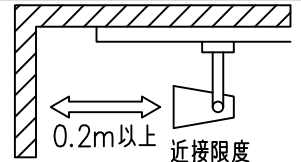

定格光束	830Lm
LED照明器具の固有エネルギー消費効率	58.4Lm/W
LED光源寿命	40000時間

⚠ 安全に関するご注意

- この器具は、一般通常環境の屋内配線ダクト取付専用器具です。一般通常環境以外の所、傾斜天井、屋外、湿気の多い所、水気のかかる所、壁面、床面では使用しないでください。落下・感電・火災の原因になります。
- 電源電圧は、器具銘板に記載されている定格電圧±6%内でご使用下さい。感電・火災の原因になります。
- 単体では使用できません。器具本体表示または、説明書に従って適正な組み合わせでご使用ください。落下・感電・火災の原因になります。
- ガス機器等の温度の高くなるものに取り付けしないでください。火災の原因になります。
- LEDにはバツキがあり、同一型番であっても商品ごとに発光色、明るさ、点灯時間（始動時間）が異なる場合があります。
- 被照射面までの距離は器具本体表示または説明書に従って0.2m以上離して施工してください。被照射物の変質・変色または火災の原因になります。

				機能 一般用			特記事項 1/2照度角 30° 制御レンズ付 調光可能 (1%~100%) 調光器別売 スイッチ無し
				取付場所	屋内 ルミライン取付専用		
				電源接続	ルミライン用プラグ		
5	レンズ	アクリル	透明	消費電力	14.2 W	定格電圧 100 V	
4	本体	アルミダイカスト	白塗装(ホワイト93)	電気容量	24VA		
3	ヒートシンクカバー	ポリカーボネート	白	LED 付 交換不可	LED14.2W 演色性 Ra93 電球色 (2700K)		
2	アーム	アルミダイカスト	白塗装(ホワイト93)				
1	電源ケース	ポリカーボネート	白				
No.	部品名	材質	備考	器具重量	約 0.7 kg		鹿毛 狩野 ④