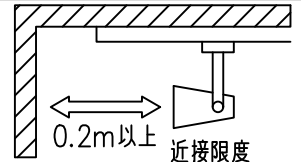

| | |
|---------------------|----------|
| 定格光束 | 1000Lm |
| LED照明器具の固有エネルギー消費効率 | 43.1Lm/W |
| LED光源寿命 | 40000時間 |

⚠ 安全に関するご注意

- この器具は、一般通常環境の屋内配線ダクト取付専用器具です。一般通常環境以外の所、傾斜天井、屋外、湿気の多い所、水気のかかる所、壁面、床面では使用しないでください。落下・感電・火災の原因になります。
- 電源電圧は、器具銘板に記載されている定格電圧±6%内でご使用下さい。感電・火災の原因になります。
- 単体では使用できません。器具本体表示または、説明書に従って適正な組み合わせでご使用ください。落下・感電・火災の原因になります。
- ガス機器等の温度の高くなるものに取り付けしないでください。火災の原因になります。
- LEDにはバツキがあり、同一型番であっても商品ごとに発光色、明るさ、点灯時間（始動時間）が異なる場合があります。
- 被照射面までの距離は器具本体表示または説明書に従って0.2m以上離して施工してください。被照射物の変質・変色または火災の原因になります。

| | | | | 機能 一般用 | | | 特記事項 1/2照度角 19° 制御レンズ付 調光可能 (1%~100%) 調光器別売 |
|-----|-----------|----------|-------------|--------------|----------------------------------|------------|---|
| | | | | 取付場所 | 屋内 ルミライン取付専用 | | |
| | | | | 電源接続 | ルミライン用プラグ | | |
| 5 | レンズ | アクリル | 透明 | 消費電力 | 23.2 W | 定格電圧 100 V | |
| 4 | 本体 | アルミダイカスト | 白塗装(ホワイト93) | 電気容量 | 39VA | | |
| 3 | ヒートシンクカバー | ポリカーボネート | 白 | LED付 交換不可 | LED23.2W 演色性 Ra98 Q+ 2700K | | |
| 2 | アーム | アルミダイカスト | 白塗装(ホワイト93) | | スイッチ無し | | |
| 1 | 電源ケース | ポリカーボネート | 白 | | | | |
| No. | 部品名 | 材質 | 備考 | 器具重量 | 約 0.7 kg | | 鹿毛 狩野 ③ |