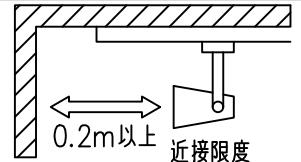

				機能 一般用			特記事項 1/2照度角 13° 制御レンズ付 調光可能 (1%~100%) 調光器別売  スイッチ無し
				取付場所	屋内 ルミライン取付専用		
				電源接続	ルミライン用プラグ		
5	レンズ	アクリル	透明	消費電力	14.2 W	定格電圧 100 V	
4	本体	アルミダイカスト	白塗装(ホワイト93)	電気容量	24VA		
3	ヒートシンクカバー	ポリカーボネート	白	LED 付 交換不可	LED14.2W 演色性 Ra93 電球色 (2700K)		
2	アーム	アルミダイカスト	白塗装(ホワイト93)				
1	電源ケース	ポリカーボネート	白				
No.	部品名	材質	備考	器具重量	約 0.7 kg		鹿毛 狩野 ④