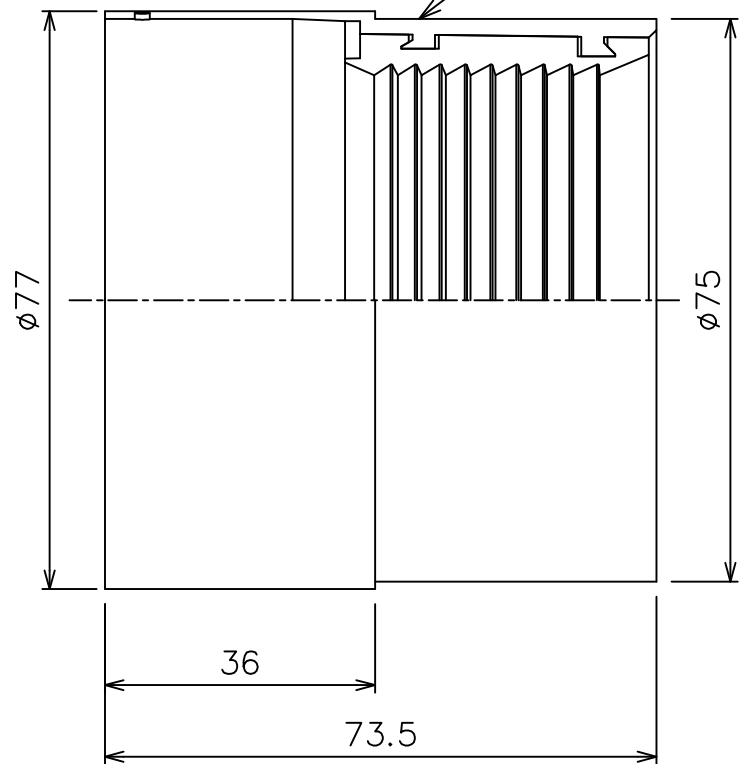

姿図

1

**⚠ 安全に関するご注意**  
 ● この器具は、単体で使用できません。  
 仕様図または取扱説明書に従って、適正な組合せでご使用ください。  
 落下・感電・火災の原因になります。

				機 能	補助用	特記事項	
				取付場所	—		
				電源接続	—		
				消費電力	— W 定格電圧 — V		
				電気容量	—		
				LED 付 交換不可			
1	フード	シリコンゴム	黒(内面黒)				
No.	部 品 名	材 質	備 考	器具重量	約 0.08 kg	鹿毛 狩野 ②	