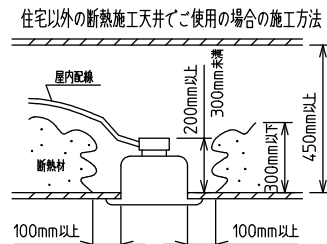

⚠️ 安全に関するご注意

- この器具は、住宅の断熱施工天井にはご使用できません。
- ロックウール等のやわらかい天井には取り付けないでください。天井破損・落下の原因になります。
- ガス機器等の温度の高くなるものの上に取り付けないでください。火災の原因になります。
- この器具は、一般通常環境の屋内天井埋込専用器具です。一般通常環境以外の所、傾斜天井・屋外・湿気の多い所・水気のかかる所・壁面・床面では使用しないでください。落下・感電・火災の原因になります。
- 断熱施工の天井内に使用する場合は、器具と断熱材・防音材・造営材等は下図のような空間を設けて施工してください。誤った施工をしますと、火災の原因になります。屋内配線は、断熱材・防音材の上側にくるようにしてください。
- この器具はホルト取付専用器具です。必ずホルトにより、補強材のある位置に取り付けてください。落下の原因になります。
- 電源電圧は、定格電圧±6%内でご使用ください。感電・火災の原因になります。
- LEDにはバラツキがあり、同一型番であっても商品ごとに発光色明るさ・点灯時間(始動時間)が異なる場合があります。
- 被照射面とは0.1m以上離してください。過熱による火災の原因になります。

定格光束	3650 lm
LED照明器具の固有エネルギー消費効率	89.0 lm/W
LED光源寿命	40000時間

本図面は2枚で1組です。 (1/2)

No.	部品名	材質	備考	機能	一般用	特記事項
7				取付場所	屋内 天井埋込専用	連結(中間) 調光可能 専用調光器別売 (5%-100%) 専用パーツ別売 電源接続ケーブル(LZA-93287) 信号線接続ケーブル(LZA-93288) 最大接続容量 400VA (100V時) 700VA (200V時)
6				電源接続	送り付端子台(アース付)	
5	信号線コネクタ	66ナイロン	SLコネクタ	消費電力	43/41 W 定格電圧 100/200 V	
4	電源コネクタ	66ナイロン	YLコネクタ	電気容量	43 VA	
3	カバー	アクリル	乳白	LED付 交換不可	LED 43W 演色性 Ra83 温白色(3500K)	
2	本体	アルミ型材	シルバーアルマイト			
1	埋込フレーム	アルミ型材	シルバーアルマイト			
No.	部品名	材質	備考	器具重量	約 3.6 kg	谷口 藤山 (2)