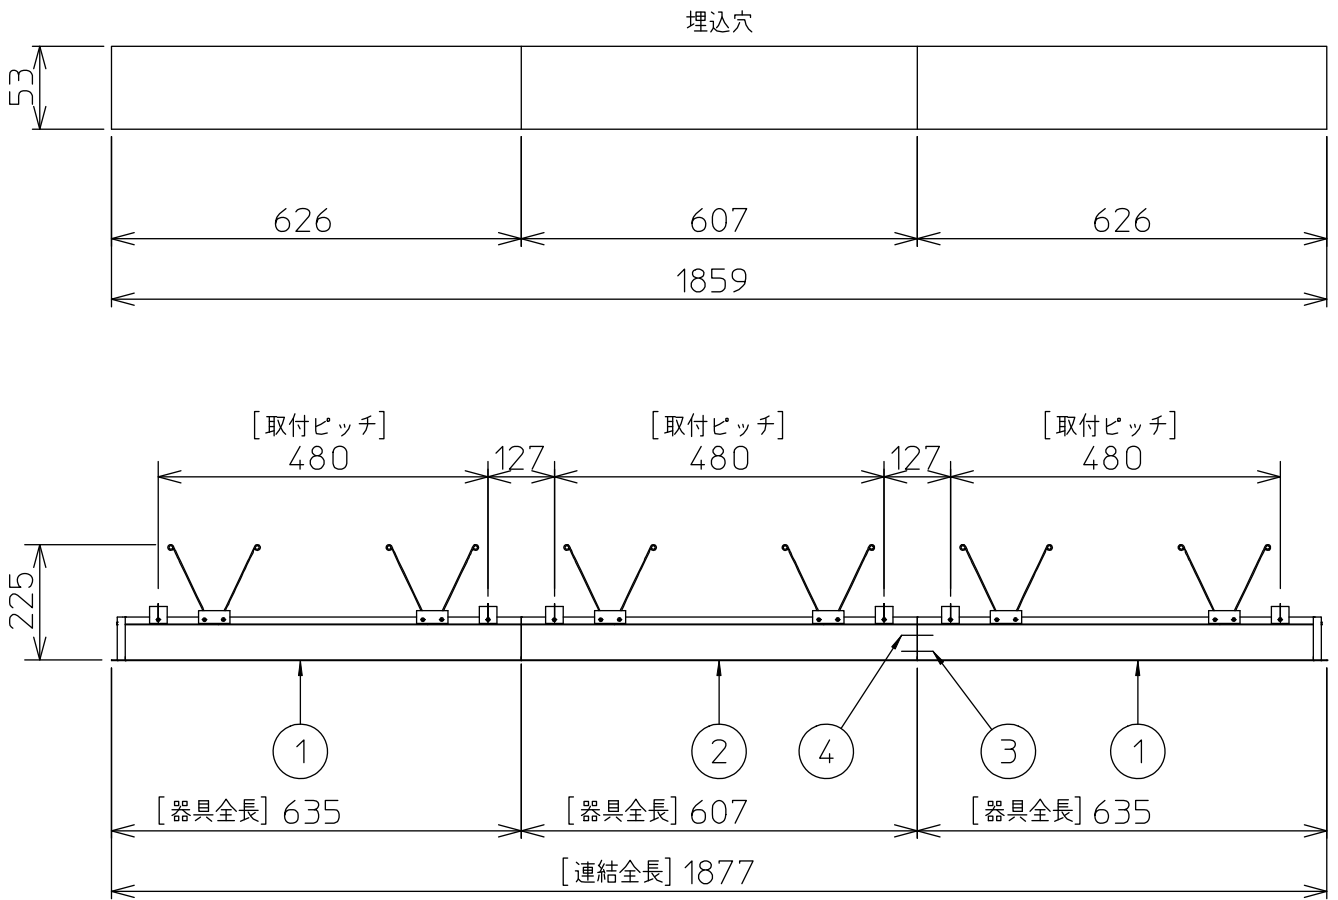

定格光束	3650 lm
LED照明器具の固有エネルギー消費効率	89.0 lm/W
LED光源寿命	40000時間

本図面は2枚で1組です。 (1/2)

No.	部品名	材質	備考	機能	一般用	特記事項
7				取付場所	屋内 天井埋込専用	連結(中間) 調光可能 専用調光器別売 (5%-100%) 専用パーツ別売 電源接続ケーブル(LZA-93287) 信号線接続ケーブル(LZA-93288) 最大接続容量 400VA (100V時) 700VA (200V時)
6				電源接続	送り付端子台(アース付)	
5	信号線コネクタ	66ナイロン	SLコネクタ	消費電力	43/41 W 定格電圧 100/200 V	
4	電源コネクタ	66ナイロン	YLコネクタ	電気容量	43 VA	
3	カバー	アクリル	乳白	LED付 交換不可	LED 43W 演色性 Ra83 温白色(3500K)	
2	本体	アルミ型材	シルバーアルマイト			
1	埋込フレーム	アルミ型材	シルバーアルマイト			
No.	部品名	材質	備考	器具重量	約 3.6 kg	谷口 藤山 (2)

連結例

※…L600タイプを3連結する場合

埋込形 PWM 連結例

他の器具の組合せは、各型番の仕様図の埋込穴、全長、取付ピッチをご参照ください。

①	本体・連結(端部)	LZY-93263WS	2台	③	電源接続ケーブル	LZA-93287	1台
②	本体・連結(中間)	LZY-93264WS	1台	④	信号線接続ケーブル	LZA-93288	1台