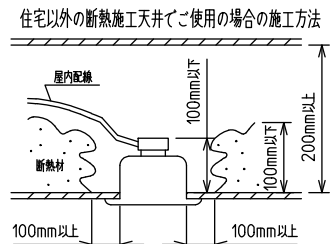

⚠ 安全に関するご注意

- この器具は単体では使用できません。仕様図または取扱説明書に従って適正な組み合わせでご使用ください。落下・感電・火災の原因になります。
- この器具は、住宅の断熱施工天井にはご使用できません。
- ロックウール等のやわらかい天井には取り付けしないでください。天井破損・落下の原因になります。
- ガス機器等の温度の高くなるものの上に取り付けしないでください。火災の原因になります。
- この器具は、一般通常環境の屋内天井埋込吊下げ専用器具です。一般通常環境以外の所、傾斜天井・屋外・湿気の多い所・水気のかかる所・壁面・床面では使用しないでください。落下・感電・火災の原因になります。
- 断熱施工の天井内に使用する場合は、器具と断熱材・防音材・造営材等は下図のような空間を設けて施工してください。誤った施工をしますと、火災の原因になります。屋内配線は、断熱材・防音材の上側にくるようにしてください。
- この器具はボルト取付専用器具です。必ずボルトにより、補強材のある位置に取り付けてください。落下の原因になります。
- 電源電圧は、定格電圧±6%内でご使用ください。感電・火災の原因になります。
- LEDにはバラツキがあり、同一型番であっても商品ごとに発光色明るさ・点灯時間(始動時間)が異なる場合があります。
- 被照射面とは0.1m以上離してください。過熱による火災の原因になります。

定格光束	5200 lm
LED照明器具の固有エネルギー消費効率	81.2 lm/W
LED光源寿命	40000時間

No.	部品名	材質	備考	機能	一般用	特記事項
7				取付場所	屋内 天井埋込専用	吊高さ調整可能 (全長500mm-1500mm) 調光可能・専用調光器別売 (5%-100%) 専用パーツ別売 電源供給側吊パーツ(LZA-93277) 端部用吊パーツ(LZA-93279)
6				電源接続	送り付端子台(アース付)	
5				消費電力	64 W 定格電圧 100/200 V	
4	カバー	アクリル	乳白	電気容量	64/66 VA	
3	サイドパネル	ポリプロピレン	グレー	LED付 交換不可	LED 64W 演色性 Ra83 電球色(2700K)	スイッチ無し
2	側板	ポリプロピレン	グレー			
1	本体	アルミ型材	シルバーアルマイト			
No.	部品名	材質	備考	器具重量	約 3.8 kg	谷口 藤山 ②