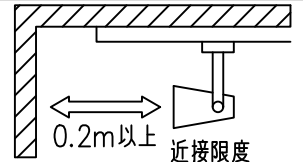

定格光束	1390Lm
LED照明器具の固有エネルギー消費効率	59.9Lm/W
LED光源寿命	40000時間

⚠ 安全に関するご注意

- この器具は、一般通常環境の屋内配線ダクト取付専用器具です。一般通常環境以外の所、傾斜天井、屋外、湿気の多い所、水気のかかる所、壁面、床面では使用しないでください。落下・感電・火災の原因になります。
- 電源電圧は、器具銘板に記載されている定格電圧±6%内でご使用下さい。感電・火災の原因になります。
- 単体では使用できません。器具本体表示または、説明書に従って適正な組み合わせでご使用ください。落下・感電・火災の原因になります。
- ガス機器等の温度の高くなるものに取り付けしないでください。火災の原因になります。
- LEDにはバツキがあり、同一型番であっても商品ごとに発光色、明るさ、点灯時間（始動時間）が異なる場合があります。
- 被照射面までの距離は器具本体表示または説明書に従って0.2m以上離して施工してください。被照射物の変質・変色または火災の原因になります。

				機能 一般用			特記事項 1/2照度角 19° 制御レンズ付 調光可能 (1%~100%) 調光器別売
				取付場所	屋内 ルミライン取付専用		
				電源接続	ルミライン用プラグ		
5	レンズ	アクリル	透明	消費電力	23.2 W	定格電圧 100 V	
4	本体	アルミダイカスト	白塗装(ホワイト93)	電気容量	39VA		
3	ヒートシンクカバー	ポリカーボネート	白	LED 付 交換不可	LED23.2W 演色性 Ra93 昼白色 (5000K)		
2	アーム	アルミダイカスト	白塗装(ホワイト93)		スイッチ無し		
1	電源ケース	ポリカーボネート	白				
No.	部品名	材質	備考	器具重量	約 0.7 kg		鹿毛 狩野 ③