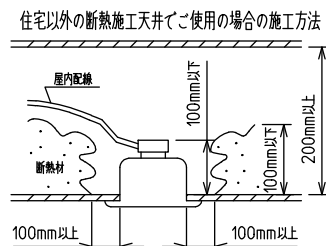

⚠ 安全に関するご注意

- この器具は単体では使用できません。仕様図または取扱説明書に従って適正な組み合わせでご使用ください。落下・感電・火災の原因になります。
- この器具は、住宅の断熱施工天井にはご使用できません。
- ロックウール等のやわらかい天井には取り付けしないでください。天井破損・落下の原因になります。
- ガス機器等の温度の高くなるものの上に取り付けしないでください。火災の原因になります。
- この器具は、一般通常環境の屋内天井埋込吊下げ専用器具です。一般通常環境以外の所、傾斜天井・屋外・湿気の多い所・水気のかかる所・壁面・床面では使用しないでください。落下・感電・火災の原因になります。
- 断熱施工の天井内に使用する場合は、器具と断熱材・防音材・造営材等は下図のような空間を設けて施工してください。誤った施工をしますと、火災の原因になります。屋内配線は、断熱材・防音材の上側にするようにしてください。
- この器具はボルト取付専用器具です。必ずボルトにより、補強材のある位置に取り付けてください。落下の原因になります。
- 電源電圧は、定格電圧±6%内でご使用ください。感電・火災の原因になります。
- LEDにはバラツキがあり、同一型番であっても商品ごとに発光色明るさ・点灯時間(始動時間)が異なる場合があります。
- 被照射面とは0.1m以上離してください。過熱による火災の原因になります。

定格光束	1780 lm
LED照明器具の固有エネルギー消費効率	80.9 lm/W
LED光源寿命	40000時間

No.	部品名	材質	備考	機能	一般用	特記事項
7				取付場所	屋内 天井埋込専用	吊高さ調整可能 (全長500mm-1500mm) 調光可能・専用調光器別売 (5%-100%) 専用パーツ別売 電源供給側吊パーツ(LZA-93277) 端部用吊パーツ(LZA-93279)
6				電源接続	送り付端子台(アース付)	
5				消費電力	22 W 定格電圧 100/200 V	
4	カバー	アクリル	乳白	電気容量	22/23 VA	
3	サイドパネル	ポリプロピレン	グレー	LED付 交換不可	LED 22W 演色性 Ra83 電球色(3000K)	スイッチ無し
2	側板	ポリプロピレン	グレー			
1	本体	アルミ型材	シルバーアルマイト			
No.	部品名	材質	備考	器具重量	約 0.6 kg	谷口 藤山 ②