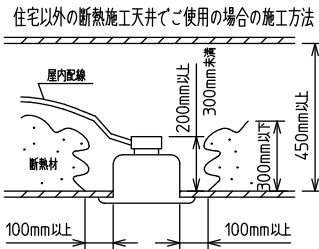

### ⚠️ 安全に関するご注意

- この器具は、住宅の断熱施工天井にはご使用できません。
- ロックウール等のやわらかい天井には取り付けないでください。天井破損・落下の原因になります。
- ガス機器等の温度の高くなるものの上に取り付けないでください。火災の原因になります。
- この器具は、一般通常環境の屋内天井埋込専用器具です。一般通常環境以外の所、傾斜天井・屋外・湿気が多い所・水気のかかる所・壁面・床面では使用しないでください。落下・感電・火災の原因になります。
- 断熱施工の天井内に使用する場合は、器具と断熱材・防音材・造音材等は下図のような空間を設けて施工してください。誤った施工をしますと、火災の原因になります。屋内配線は、断熱材・防音材の上側にくるようにしてください。
- この器具はボルト取付専用器具です。必ずボルトにより、補強材のある位置に取り付けてください。落下の原因になります。
- 電源電圧は、定格電圧±6%内でご使用ください。感電・火災の原因になります。
- LEDにはバラツキがあり、同一型番であっても商品ごとに発光色明るさ・点灯時間(始動時間)が異なる場合があります。
- 被照射面とは0.1m以上離してください。過熱による火災の原因になります。
- この器具はPWM電源を2台搭載していますので、PWM調光器への接続台数計算は2台として計算してください。火災・器具故障の原因となります。

定格光束	5500 lm
固有エネルギー消費効率	85.9 lm/W
光束維持時間	40000時間

本図面は2枚で1組です。 (1/2)

No.	部品名	材質	備考	機能	一般用	特記事項
7				取付場所	屋内 天井埋込専用	連結(中間) 調光可能 専用調光器別売 (5%-100%) 専用パーツ別売 電源接続ケーブル(LZA-93287) 信号線接続ケーブル(LZA-93288) 最大接続容量 400VA (100V時) 700VA (200V時)
6				電源接続	コネクタ	
5	信号線コネクタ	66ナイロン	SLコネクタ	定格消費電力	64 W 定格電圧 100/200 V	
4	電源コネクタ	66ナイロン	YLコネクタ	電気容量	64/66 VA	
3	カバー	アクリル	乳白	LED付 交換不可	LED 64W 演色性 Ra83 温白色(3500K)	
2	本体	アルミ型材	シルバーアルマイト			
1	埋込フレーム	アルミ型材	シルバーアルマイト			
器具質量				約 6.0 kg		谷口 藤山 (3)