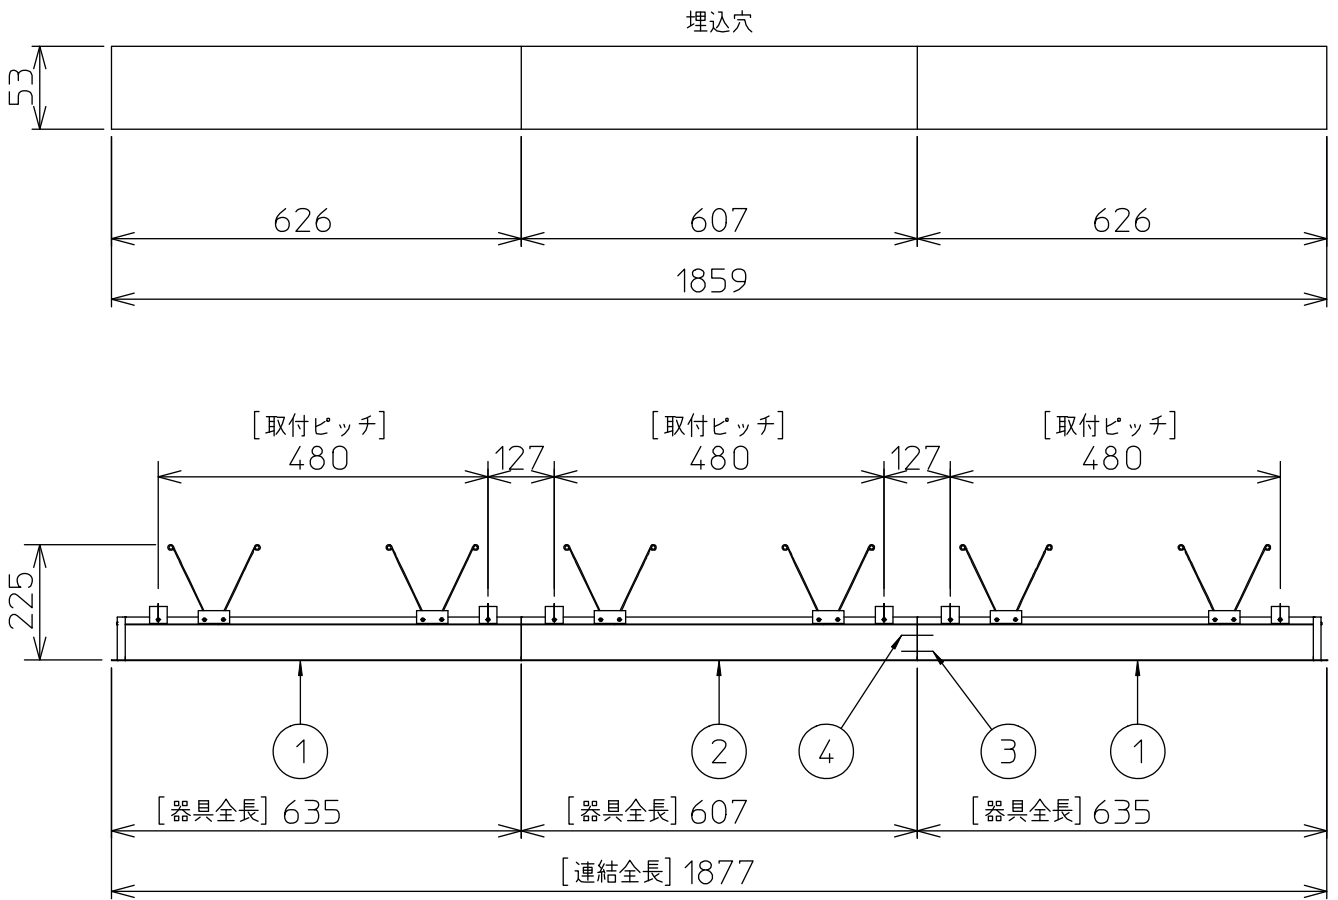

定格光束	5500 lm
LED照明器具の固有エネルギー消費効率	85.9 lm/W
LED光源寿命	40000時間

本図面は2枚で1組です。 (1/2)

No.	部品名	材質	備考	機能	一般用	特記事項
7				取付場所	屋内 天井埋込専用	連結(中間) 調光可能 専用調光器別売 (5%-100%) 専用パーツ別売 電源接続ケーブル(LZA-93287) 信号線接続ケーブル(LZA-93288) 最大接続容量 400VA (100V時) 700VA (200V時)
6				電源接続	送り付端子台(アース付)	
5	信号線コネクタ	66ナイロン	SLコネクタ	消費電力	64 W 定格電圧 100/200 V	
4	電源コネクタ	66ナイロン	YLコネクタ	電気容量	64/66 VA	
3	カバー	アクリル	乳白	LED付 交換不可	LED 64W 演色性 Ra83 温白色(3500K)	
2	本体	アルミ型材	シルバーアルマイト			
1	埋込フレーム	アルミ型材	シルバーアルマイト			
				器具重量	約 6.0 kg	スイッチ無し
						谷口 藤山 (2)

連結例

※…L600タイプを3連結する場合

埋込形 PWM 連結例

他の器具の組合せは、各型番の仕様図の埋込穴、全長、取付ピッチをご参照ください。

①	本体・連結(端部)	LZY-93263WS	2台	③	電源接続ケーブル	LZA-93287	1台
②	本体・連結(中間)	LZY-93264WS	1台	④	信号線接続ケーブル	LZA-93288	1台