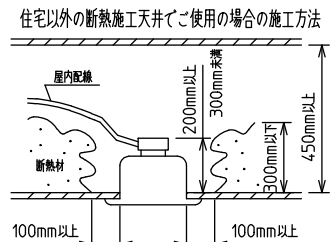

### ⚠ 安全に関するご注意

- この器具は、住宅の断熱施工天井にはご使用できません。
- ロックウール等のやわらかい天井には取り付けないでください。天井破損・落下の原因になります。
- ガス機器等の温度の高くなるものの上に取り付けないでください。火災の原因になります。
- この器具は、一般通常環境の屋内天井埋込専用器具です。一般通常環境以外の所、傾斜天井・屋外・湿気の多い所・水気のかかる所・壁面・床面では使用しないでください。落下・感電・火災の原因になります。
- 断熱施工の天井内に使用する場合は、器具と断熱材・防音材・造営材等は下図のような空間を設けて施工してください。誤った施工をしますと、火災の原因になります。屋内配線は、断熱材・防音材の上側にくるようにしてください。
- この器具はボルト取付専用器具です。必ずボルトにより、補強材のある位置に取り付けてください。落下の原因になります。
- 電源電圧は、定格電圧±6%内でご使用ください。感電・火災の原因になります。
- LEDにはバラツキがあり、同一型番であっても商品ごとに発光色明るさ・点灯時間(始動時間)が異なる場合があります。
- 被照射面とは0.1m以上離してください。過熱による火災の原因になります。

定格光束	5500 lm
LED照明器具の固有エネルギー消費効率	85.9 lm/W
LED光源寿命	40000時間

本図面は2枚で1組です。 (1/2)

No.	部品名	材質	備考	機能	一般用	特記事項
7				取付場所	屋内 天井埋込専用	連結(中間) 調光可能 専用調光器別売 (5%-100%) 専用パーツ別売 電源接続ケーブル(LZA-93287) 信号線接続ケーブル(LZA-93288) 最大接続容量 400VA (100V時) 700VA (200V時)
6				電源接続	送り付端子台(アース付)	
5	信号線コネクタ	66ナイロン	SLコネクタ	消費電力	64 W 定格電圧 100/200 V	
4	電源コネクタ	66ナイロン	YLコネクタ	電気容量	64/66 VA	
3	カバー	アクリル	乳白	LED付 交換不可	LED 64W 演色性 Ra83 温白色(3500K)	
2	本体	アルミ型材	シルバーアルマイト			
1	埋込フレーム	アルミ型材	シルバーアルマイト			
				器具重量	約 6.0 kg	スイッチ無し
						谷口 藤山 (2)