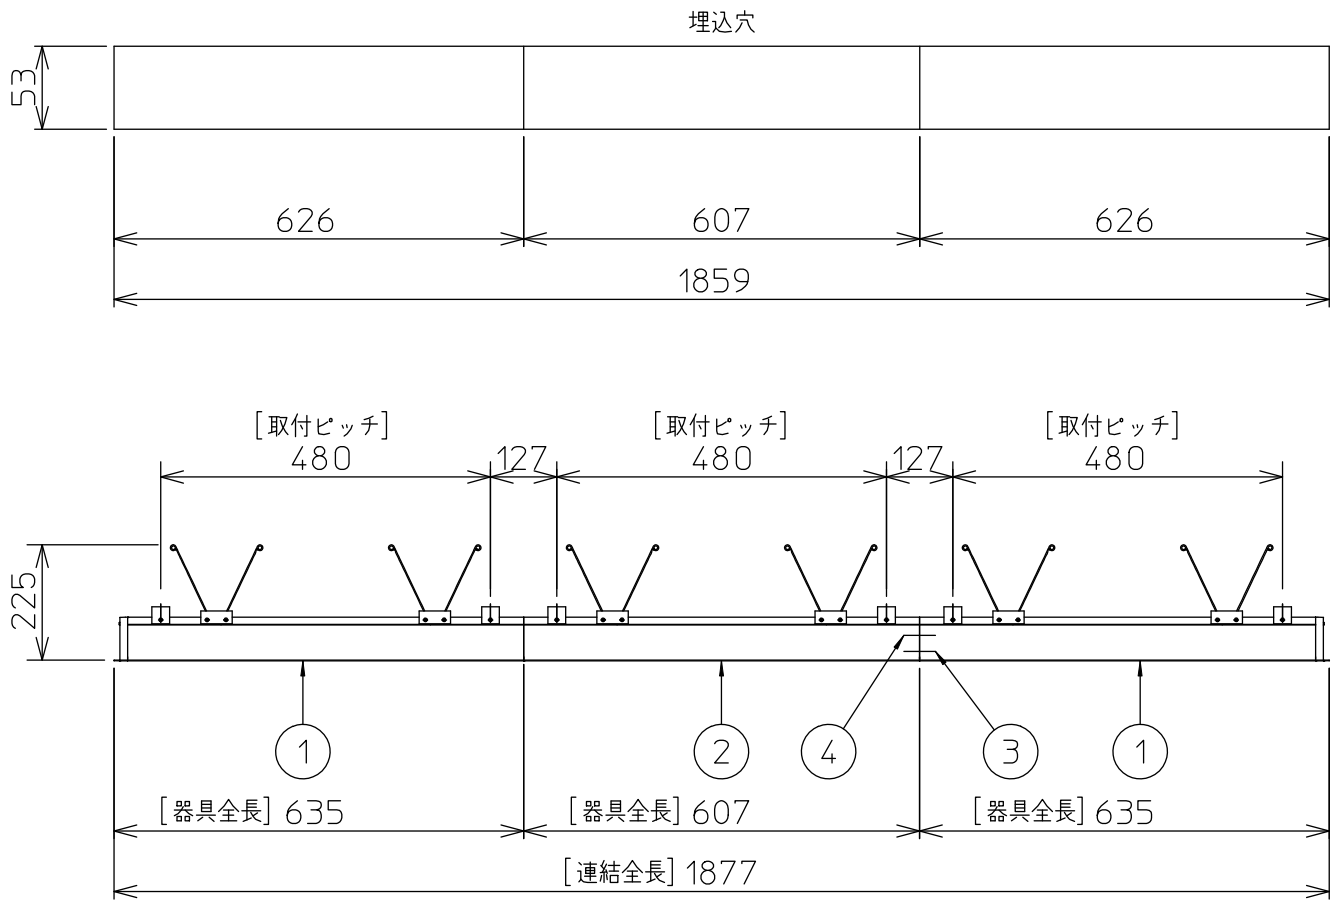

定格光束	5500 lm
固有エネルギー消費効率	85.9 lm/W
光束維持時間	40000時間

本図面は2枚で1組です。 (1/2)

No.	部品名	材質	備考	機能	一般用	特記事項
7				取付場所	屋内 天井埋込専用	連結(中間) 調光可能 専用調光器別売 (5%-100%) 専用パーツ別売 電源接続ケーブル(LZA-93287) 信号線接続ケーブル(LZA-93288) 最大接続容量 400VA (100V時) 700VA (200V時)
6				電源接続	コネクタ	
5	信号線コネクタ	66ナイロン	SLコネクタ	定格消費電力	64 W 定格電圧 100/200 V	
4	電源コネクタ	66ナイロン	YLコネクタ	電気容量	64/66 VA	
3	カバー	アクリル	乳白	LED付 交換不可	LED 64W 演色性 Ra83 温白色(3500K)	
2	本体	アルミ型材	シルバーアルマイト			
1	埋込フレーム	アルミ型材	シルバーアルマイト			
器具質量				約 6.0 kg		谷口 藤山 (3)

連結例

※…L600タイプを3連結する場合

埋込形 PWM 連結例

他の器具の組合せは、各型番の仕様図の埋込穴、全長、取付ピッチをご参照ください。

①	本体・連結(端部)	LZY-93263WS	2台	③	電源接続ケーブル	LZA-93287	1台
②	本体・連結(中間)	LZY-93264WS	1台	④	信号線接続ケーブル	LZA-93288	1台

②/2 本図面は2枚で1組です。

谷口 藤山 ③