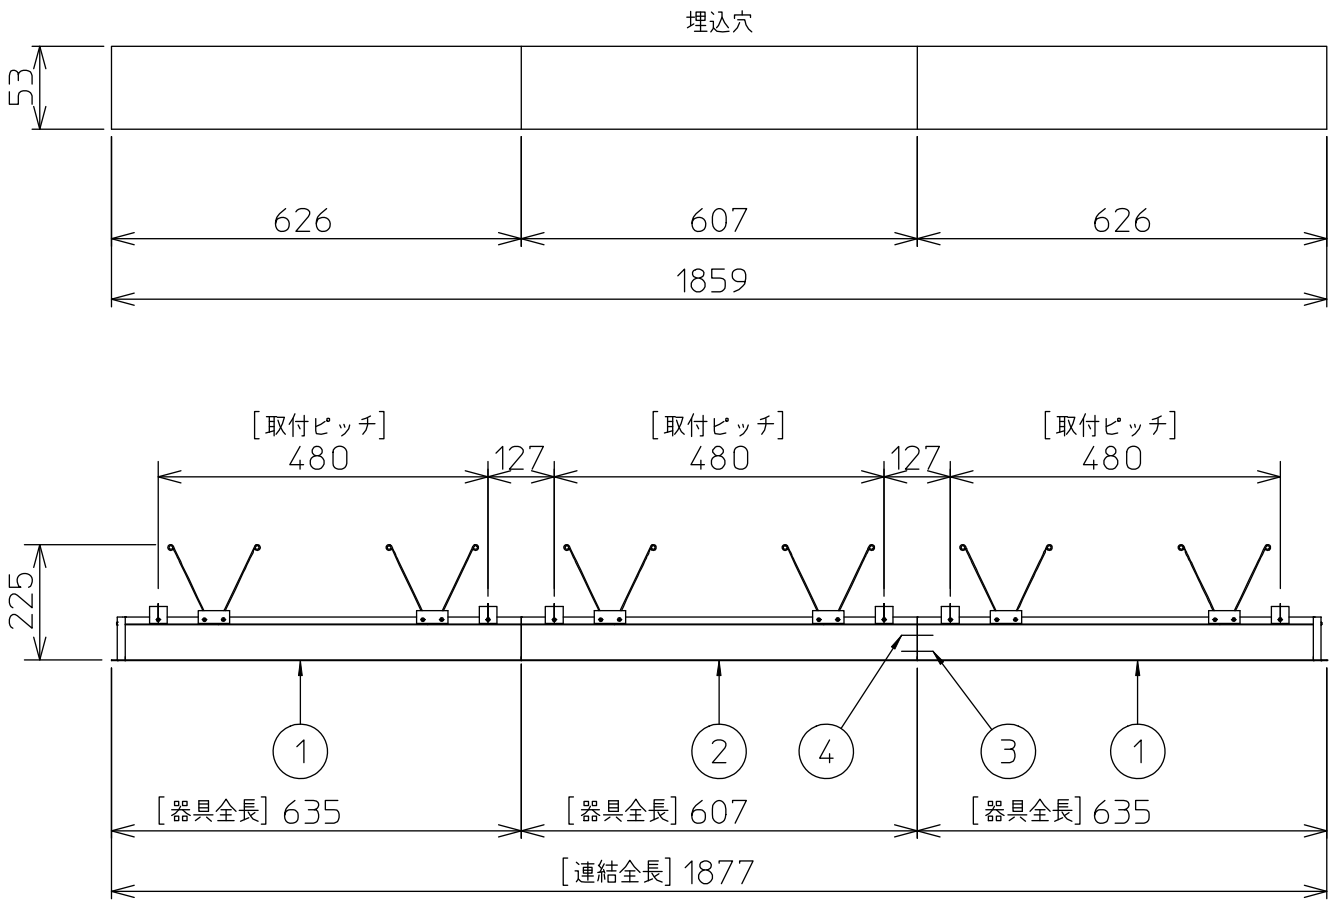

定格光束	5800 lm
LED照明器具の固有エネルギー消費効率	90.6 lm/W
LED光源寿命	40000時間

本図面は2枚で1組です。 (1/2)

No.	部品名	材質	備考	機能	一般用	特記事項
7				取付場所	屋内 天井埋込専用	連結(中間) 調光可能 専用調光器別売 (5%-100%) 専用パーツ別売 電源接続ケーブル(LZA-93287) 信号線接続ケーブル(LZA-93288) 最大接続容量 400VA (100V時) 700VA (200V時)
6				電源接続	送り付端子台(アース付)	
5	信号線コネクタ	66ナイロン	SLコネクタ	消費電力	64 W 定格電圧 100/200 V	
4	電源コネクタ	66ナイロン	YLコネクタ	電気容量	64/66 VA	
3	カバー	アクリル	乳白	LED付 交換不可	LED 64W 演色性 Ra83 昼白色(5000K)	
2	本体	アルミ型材	シルバーアルマイト			
1	埋込フレーム	アルミ型材	シルバーアルマイト	器具重量	約 6.0 kg	
No.	部品名	材質	備考	器具重量 約 6.0 kg		谷口 藤山 (2)

連結例

※…L600タイプを3連結する場合

埋込形 PWM 連結例

他の器具の組合せは、各型番の仕様図の埋込穴、全長、取付ピッチをご参照ください。

①	本体・連結(端部)	LZY-93263WS	2台	③	電源接続ケーブル	LZA-93287	1台
②	本体・連結(中間)	LZY-93264WS	1台	④	信号線接続ケーブル	LZA-93288	1台