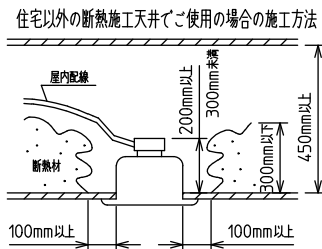

⚠️ 安全に関するご注意

- この器具は、住宅の断熱施工天井にはご使用できません。
- ロックウール等のやわらかい天井には取り付けないでください。天井破損・落下の原因になります。
- ガス機器等の温度の高くなるものの上に取り付けないでください。火災の原因になります。
- この器具は、一般通常環境の屋内天井埋込専用器具です。一般通常環境以外の所、傾斜天井・屋外・湿気が多い所・水気のかかる所・壁面・床面では使用しないでください。落下・感電・火災の原因になります。
- 断熱施工の天井内に使用する場合は、器具と断熱材・防音材・造音材等は下図のような空間を設けて施工してください。誤った施工をしますと、火災の原因になります。屋内配線は、断熱材・防音材の上側にくるようにしてください。
- この器具はボルト取付専用器具です。必ずボルトにより、補強材のある位置に取り付けてください。落下の原因になります。
- 電源電圧は、定格電圧±6%内でご使用ください。感電・火災の原因になります。
- LEDにはバラツキがあり、同一型番であっても商品ごとに発光色明るさ・点灯時間(始動時間)が異なる場合があります。
- 被照射面とは0.1m以上離してください。過熱による火災の原因になります。
- この器具はPWM電源を2台搭載していますので、PWM調光器への接続台数計算は2台として計算してください。火災・器具故障の原因となります。

定格光束	5800 lm
固有エネルギー消費効率	90.6 lm/W
光束維持時間	40000時間

本図面は2枚で1組です。 (1/2)

No.	部品名	材質	備考	機能	一般用	特記事項
7				取付場所	屋内 天井埋込専用	連結(中間) 調光可能 専用調光器別売 (5%-100%) 専用パーツ別売 電源接続ケーブル(LZA-93287) 信号線接続ケーブル(LZA-93288) 最大接続容量 400VA (100V時) 700VA (200V時)
6				電源接続	コネクタ	
5	信号線コネクタ	66ナイロン	SLコネクタ	定格消費電力	64 W 定格電圧 100/200 V	
4	電源コネクタ	66ナイロン	YLコネクタ	電気容量	64/66 VA	
3	カバー	アクリル	乳白	LED 付 交換不可	LED 64W 演色性 Ra83 昼白色(5000K)	
2	本体	アルミ型材	シルバーアルマイト			
1	埋込フレーム	アルミ型材	シルバーアルマイト			
				器具質量	約 6.0 kg	スイッチ無し
						谷口 藤山 (4)