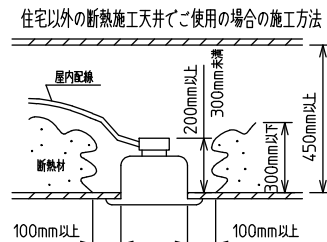

⚠ 安全に関するご注意

- この器具は、住宅の断熱施工天井にはご使用できません。
- ロックウール等のやわらかい天井には取り付けないでください。天井破損・落下の原因になります。
- ガス機器等の温度の高くなるものの上に取り付けないでください。火災の原因になります。
- この器具は、一般通常環境の屋内天井埋込専用器具です。一般通常環境以外の所、傾斜天井・屋外・湿気の多い所・水気のかかる所・壁面・床面では使用しないでください。落下・感電・火災の原因になります。
- 断熱施工の天井内に使用する場合は、器具と断熱材・防音材・造営材等は下図のような空間を設けて施工してください。誤った施工をしますと、火災の原因になります。屋内配線は、断熱材・防音材の上側にくるようにしてください。
- この器具はボルト取付専用器具です。必ずボルトにより、補強材のある位置に取り付けてください。落下の原因になります。
- 電源電圧は、定格電圧±6%内でご使用ください。感電・火災の原因になります。
- LEDにはバラツキがあり、同一型番であっても商品ごとに発光色明るさ・点灯時間(始動時間)が異なる場合があります。
- 被照射面とは0.1m以上離してください。過熱による火災の原因になります。

定格光束	5800 lm
LED照明器具の固有エネルギー消費効率	90.6 lm/W
LED光源寿命	40000時間

本図面は2枚で1組です。 (1/2)

No.	部品名	材質	備考	機能	一般用	特記事項
7				取付場所	屋内 天井埋込専用	連結(中間) 調光可能 専用調光器別売 (5%-100%) 専用パーツ別売 電源接続ケーブル(LZA-93287) 信号線接続ケーブル(LZA-93288) 最大接続容量 400VA (100V時) 700VA (200V時)
6				電源接続	送り付端子台(アース付)	
5	信号線コネクタ	66ナイロン	SLコネクタ	消費電力	64 W 定格電圧 100/200 V	
4	電源コネクタ	66ナイロン	YLコネクタ	電気容量	64/66 VA	
3	カバー	アクリル	乳白	LED付 交換不可	LED 64W 演色性 Ra83 昼白色(5000K)	
2	本体	アルミ型材	シルバーアルマイト			
1	埋込フレーム	アルミ型材	シルバーアルマイト	器具重量	約 6.0 kg	
No.	部品名	材質	備考	器具重量 約 6.0 kg		谷口 藤山 (2)