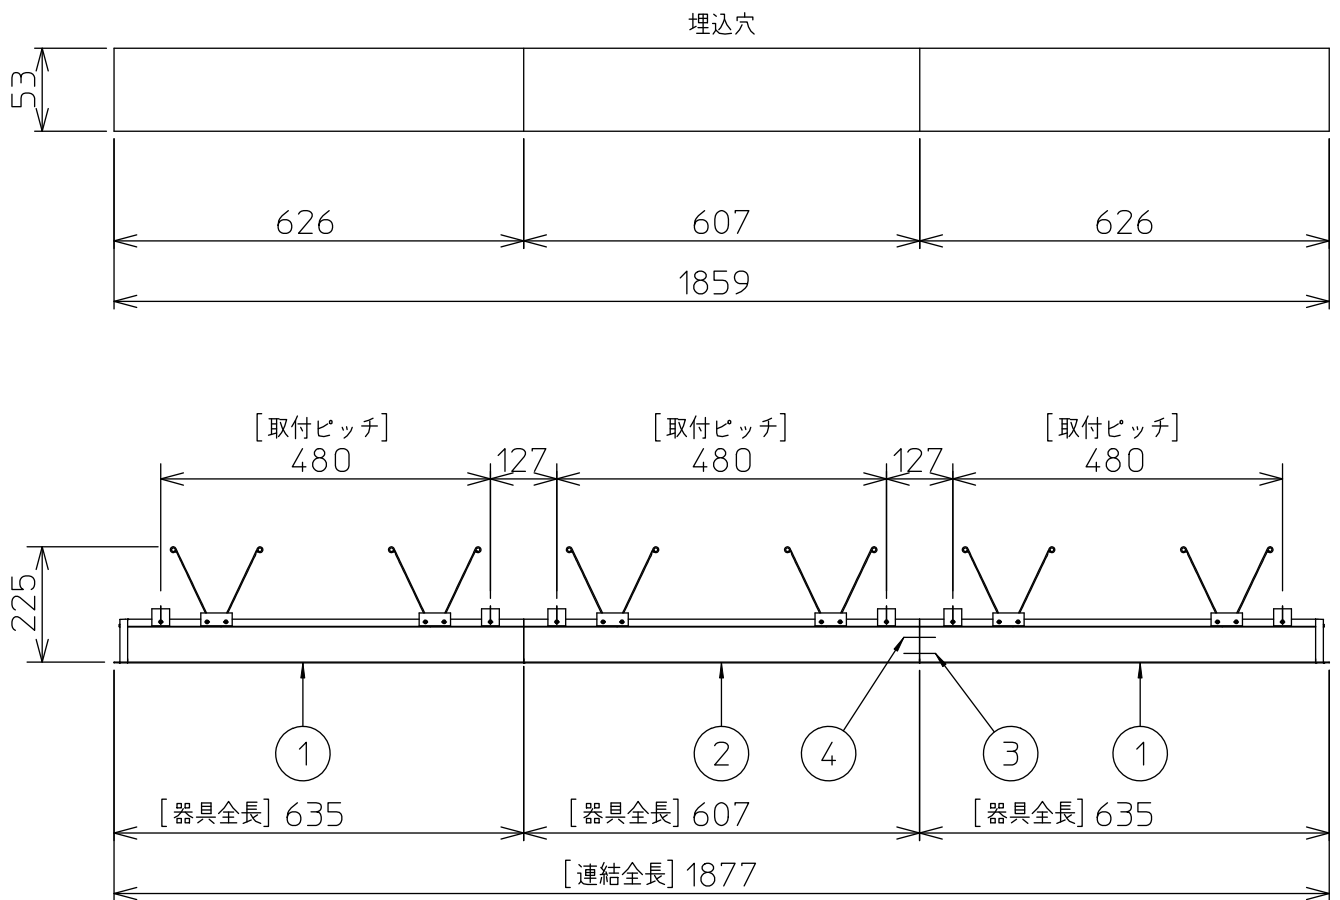

定格光束	5800 lm
固有エネルギー消費効率	90.6 lm/W
光束維持時間	40000時間

本図面は2枚で1組です。 (1/2)

No.	部品名	材質	備考	機能	一般用	特記事項
7				取付場所	屋内 天井埋込専用	連結(中間) 調光可能 専用調光器別売 (5%-100%) 専用パーツ別売 電源接続ケーブル(LZA-93287) 信号線接続ケーブル(LZA-93288) 最大接続容量 400VA (100V時) 700VA (200V時)
6				電源接続	コネクタ	
5	信号線コネクタ	66ナイロン	SLコネクタ	定格消費電力	64 W 定格電圧 100/200 V	
4	電源コネクタ	66ナイロン	YLコネクタ	電気容量	64/66 VA	
3	カバー	アクリル	乳白	LED 付 交換不可	LED 64W 演色性 Ra83 昼白色(5000K)	
2	本体	アルミ型材	シルバーアルマイト			
1	埋込フレーム	アルミ型材	シルバーアルマイト			
				器具質量	約 6.0 kg	スイッチ無し
						谷口 藤山 (4)

連結例

※…L600タイプを3連結する場合

埋込形 PWM 連結例

他の器具の組合せは、各型番の仕様図の埋込穴、全長、取付ピッチをご参照ください。

①	本体・連結(端部)	LZY-93263WS	2台	③	電源接続ケーブル	LZA-93287	1台
②	本体・連結(中間)	LZY-93264WS	1台	④	信号線接続ケーブル	LZA-93288	1台

②/2 本図面は2枚で1組です。

谷口 藤山 ④