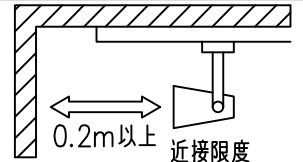

定格光束	1030Lm
LED照明器具の固有エネルギー消費効率	44.3Lm/W
LED光源寿命	40000時間

⚠ 安全に関するご注意

- この器具は、一般通常環境の屋内配線ダクト取付専用器具です。一般通常環境以外の所、傾斜天井、屋外、湿気の多い所、水気のかかる所、壁面、床面では使用しないでください。落下・感電・火災の原因になります。
- 電源電圧は、器具銘板に記載されている定格電圧±6%内でご使用下さい。感電・火災の原因になります。
- 単体では使用できません。器具本体表示または、説明書に従って適正な組み合わせでご使用ください。落下・感電・火災の原因になります。
- ガス機器等の温度の高くなるものに取り付けしないでください。火災の原因になります。
- LEDにはバツキがあり、同一型であっても商品ごとに発光色、明るさ、点灯時間（始動時間）が異なる場合があります。
- 被照射面までの距離は器具本体表示または説明書に従って0.2m以上離して施工してください。被照射物の変質・変色または火災の原因になります。

				機能 一般用			特記事項 1/2照度角 13° 制御レンズ付 調光可能 (1%~100%) 調光器別売
				取付場所	屋内 ルミライン取付専用		
				電源接続	ルミライン用プラグ		
5	レンズ	アクリル	透明	消費電力	23.2 W	定格電圧 100 V	
4	本体	アルミダイカスト	白塗装(ホワイト93)	電気容量	39VA		
3	ヒートシンクカバー	ポリカーボネート	白	LED付 交換不可	LED23.2W 演色性 Ra98 Q+ 3000K		
2	アーム	アルミダイカスト	白塗装(ホワイト93)				
1	電源ケース	ポリカーボネイト	白				
No.	部品名	材質	備考	器具重量	約 0.7 kg		スイッチ無し
							鹿毛 狩野 ④