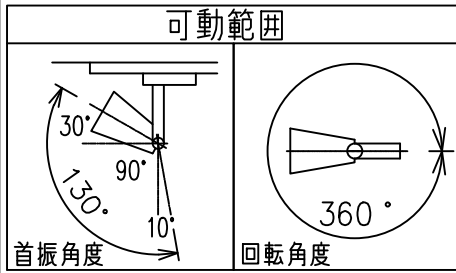

姿図

定格光束	560Lm
LED照明器具の固有エネルギー消費効率	50.0Lm/W
LED光源寿命	40000時間

				機能 一般用			特記事項 1/2照度角 30° 制御レンズ付 調光可能 (1%~100%) 調光器別売  スイッチ無し
				取付場所	屋内 ルミライン取付専用		
				電源接続	ルミライン用プラグ		
5	レンズ	アクリル	透明	消費電力	11.2 W	定格電圧 100 V	
4	本体	アルミダイカスト	白塗装(ホワイト93)	電気容量	19VA		
3	ヒートシンクカバー	ポリカーボネート	白	LED 付 交換不可	LED11.2W 演色性 Ra93 電球色 (3000K)		
2	アーム	アルミダイカスト	白塗装(ホワイト93)				
1	電源ケース	ポリカーボネート	白				
No.	部品名	材質	備考	器具重量	約 0.5 kg		鹿毛 狩野 ③