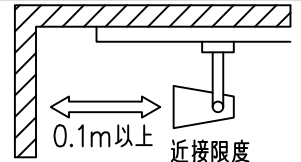

				機能 一般用			特記事項 1/2照度角 30° 制御レンズ付 調光可能 (1%~100%) 調光器別売  スイッチ無し
				取付場所	屋内 ルミライン取付専用		
				電源接続	ルミライン用プラグ		
5	レンズ	アクリル	透明	消費電力	11.2 W	定格電圧 100 V	
4	本体	アルミダイカスト	白塗装(ホワイト93)	電気容量	19VA		
3	ヒートシンクカバー	ポリカーボネート	白	LED 付 交換不可	LED11.2W 演色性 Ra93 電球色 (3000K)		
2	アーム	アルミダイカスト	白塗装(ホワイト93)				
1	電源ケース	ポリカーボネート	白				
No.	部品名	材質	備考	器具重量	約 0.5 kg		鹿毛 狩野 ③