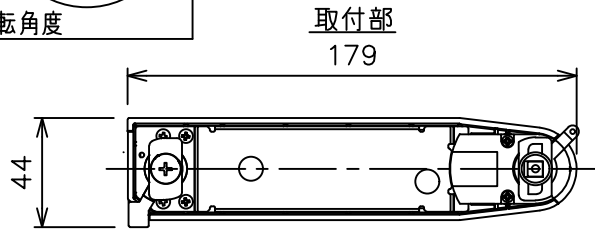

姿図

定格光束	560Lm
LED照明器具の固有エネルギー消費効率	50.0Lm/W
LED光源寿命	40000時間

### ⚠ 安全に関するご注意

- この器具は、一般通常環境の屋内配線ダクト取付専用器具です。一般通常環境以外の所、傾斜天井、屋外、湿気の多い所、水気のかかる所、壁面、床面では使用しないでください。落下・感電・火災の原因になります。
- 電源電圧は、器具銘板に記載されている定格電圧±6%内でご使用下さい。感電・火災の原因になります。
- 単体では使用できません。器具本体表示または、説明書に従って適正な組み合わせでご使用ください。落下・感電・火災の原因になります。
- ガス機器等の温度の高くなるものに取り付けしないでください。火災の原因になります。
- LEDにはバラツキがあり、同一型番であっても商品ごとに発光色、明るさ、点灯時間（始動時間）が異なる場合があります。
- 被照射面までの距離は器具本体表示または説明書に従って0.1m以上離して施工してください。被照射物の変質・変色または火災の原因になります。

				機能 一般用			特記事項 1/2照度角 30° 制御レンズ付 調光可能 (1%~100%) 調光器別売  スイッチ無し
				取付場所	屋内 ルミライン取付専用		
				電源接続	ルミライン用プラグ		
5	レンズ	アクリル	透明	消費電力	11.2 W	定格電圧 100 V	
4	本体	アルミダイカスト	白塗装(ホワイト93)	電気容量	19VA		
3	ヒートシンクカバー	ポリカーボネート	白	LED 付 交換不可	LED11.2W 演色性 Ra93 電球色 (3000K)		
2	アーム	アルミダイカスト	白塗装(ホワイト93)				
1	電源ケース	ポリカーボネート	白				
No.	部品名	材質	備考	器具重量	約 0.5 kg		鹿毛 狩野 ③