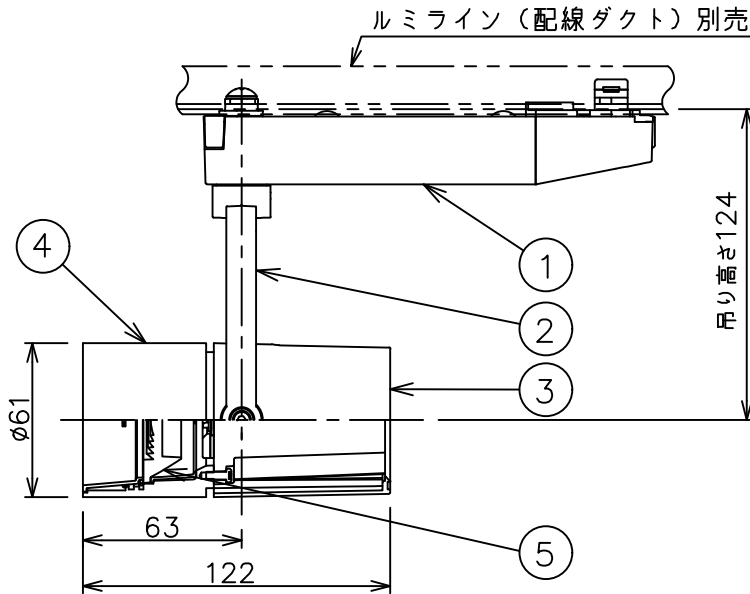

姿図

定格光束	560Lm
LED照明器具の固有エネルギー消費効率	50.0Lm/W
LED光源寿命	40000時間

⚠ 安全に関するご注意

- この器具は、一般通常環境の屋内配線ダクト取付専用器具です。一般通常環境以外の所、傾斜天井、屋外、湿気の多い所、水気のかかる所、壁面、床面では使用しないでください。落下・感電・火災の原因になります。
- 電源電圧は、器具銘板に記載されている定格電圧±6%内でご使用下さい。感電・火災の原因になります。
- 単体では使用できません。器具本体表示または、説明書に従って適正な組み合わせでご使用ください。落下・感電・火災の原因になります。
- ガス機器等の温度の高くなるものに取り付けしないでください。火災の原因になります。
- LEDにはバラツキがあり、同一型番であっても商品ごとに発光色、明るさ、点灯時間（始動時間）が異なる場合があります。
- 被照射面までの距離は器具本体表示または説明書に従って0.1m以上離して施工してください。被照射物の変質・変色または火災の原因になります。

				機能 一般用			特記事項 1/2照度角 30° 制御レンズ付 調光可能 (1%~100%) 調光器別売 スイッチ無し
				取付場所	屋内 ルミライン取付専用		
				電源接続	ルミライン用プラグ		
5	レンズ	アクリル	透明	消費電力	11.2 W	定格電圧 100 V	
4	本体	アルミダイカスト	白塗装(ホワイト93)	電気容量	19VA		
3	ヒートシンクカバー	ポリカーボネート	白	LED 付 交換不可	LED11.2W 演色性 Ra93 電球色 (3000K)		
2	アーム	アルミダイカスト	白塗装(ホワイト93)				
1	電源ケース	ポリカーボネート	白				
No.	部品名	材質	備考	器具重量	約 0.5 kg		鹿毛 狩野 ③