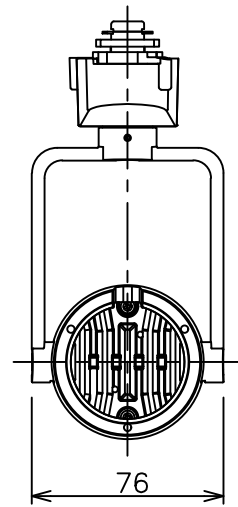

姿図

定格光束	560Lm
LED照明器具の固有エネルギー消費効率	50.0Lm/W
LED光源寿命	40000時間

### ⚠ 安全に関するご注意

- この器具は、一般通常環境の屋内配線ダクト取付専用器具です。一般通常環境以外の所、傾斜天井、屋外、湿気の多い所、水気のかかる所、壁面、床面では使用しないでください。落下・感電・火災の原因になります。
- 電源電圧は、器具銘板に記載されている定格電圧±6%内でご使用下さい。感電・火災の原因になります。
- 単体では使用できません。器具本体表示または、説明書に従って適正な組み合わせでご使用ください。落下・感電・火災の原因になります。
- ガス機器等の温度の高くなるものに取り付けしないでください。火災の原因になります。
- LEDにはバラツキがあり、同一型番であっても商品ごとに発光色、明るさ、点灯時間（始動時間）が異なる場合があります。
- 被照射面までの距離は器具本体表示または説明書に従って0.1m以上離して施工してください。被照射物の変質・変色または火災の原因になります。

				機能 一般用			特記事項 1/2照度角 30° 制御レンズ付 調光可能 (1%~100%) 調光器別売  スイッチ無し
				取付場所	屋内 ルミライン取付専用		
				電源接続	ルミライン用プラグ		
5	レンズ	アクリル	透明	消費電力	11.2 W	定格電圧 100 V	
4	本体	アルミダイカスト	白塗装(ホワイト93)	電気容量	19VA		
3	ヒートシンクカバー	ポリカーボネート	白	LED 付 交換不可	LED11.2W 演色性 Ra93 電球色 (3000K)		
2	アーム	アルミダイカスト	白塗装(ホワイト93)				
1	電源ケース	ポリカーボネート	白				
No.	部品名	材質	備考	器具重量	約 0.5 kg		鹿毛 狩野 ③