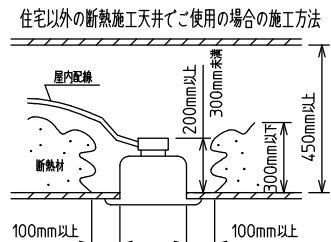

⚠ 安全に関するご注意

- この器具は、住宅の断熱施工天井にはご使用できません。
- ロックウール等のやわらかい天井には取り付けないでください。天井破損・落下の原因になります。
- ガス機器等の温度の高くなるものの上に取り付けないでください。火災の原因になります。
- この器具は、一般通常環境の屋内天井埋込専用器具です。一般通常環境以外の所、傾斜天井・屋外・湿気の多い所・水気のかかる所・壁面・床面では使用しないでください。落下・感電・火災の原因になります。
- 断熱施工の天井内に使用する場合は、器具と断熱材・防音材・造営材等は下図のような空間を設けて施工してください。誤った施工をしますと、火災の原因になります。屋内配線は、断熱材・防音材の上側にくるようにしてください。
- この器具はボルト取付専用器具です。必ずボルトにより、補強材のある位置に取り付けてください。落下の原因になります。
- 電源電圧は、定格電圧±6%内でご使用ください。感電・火災の原因になります。
- LEDにはバラツキがあり、同一型番であっても商品ごとに発光色明るさ・点灯時間(始動時間)が異なる場合があります。
- 被照射面とは0.1m以上離してください。過熱による火災の原因になります。

定格光束	2680 lm
LED照明器具の固有エネルギー消費効率	83.7 lm/W
LED光源寿命	40000時間

No.	部品名	材質	備考	機能	一般用	特記事項
7				取付場所	屋内 天井埋込専用	特記事項 調光可能 専用調光器別売 (5%-100%)
6				電源接続	送り付端子台(アース付)	
5				消費電力	32 W 定格電圧 100/200 V	
4	カバー	アクリル	乳白	電気容量	32/33 VA	
3	本体	アルミ型材	シルバーアルマイト	LED付 交換不可	LED 32W 演色性 Ra83 電球色(3000K)	スイッチ無し
2	埋込フレーム側板	アルミダイカスト	グレー			
1	埋込フレーム	アルミ型材	シルバーアルマイト			
No.	部品名	材質	備考	器具重量	約 2.4 kg	谷口 藤山 ②