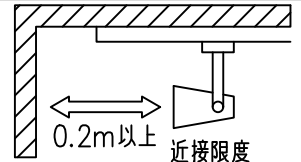

				機能 一般用			特記事項 1/2照度角 13° 制御レンズ付 調光可能 (1%~100%) 調光器別売  スイッチ無し
				取付場所	屋内 ルミライン取付専用		
				電源接続	ルミライン用プラグ		
5	レンズ	アクリル	透明	消費電力	23.2 W	定格電圧 100 V	
4	本体	アルミダイカスト	黒塗装	電気容量	39VA		
3	ヒートシンクカバー	ポリカーボネート	黒塗装	LED 付 交換不可	LED23.2W 演色性 Ra93 電球色 (2700K)		
2	アーム	アルミダイカスト	黒塗装				
1	電源ケース	ポリカーボネイト	黒				
No.	部品名	材質	備考	器具重量	約 0.7 kg		鹿毛 狩野 ③