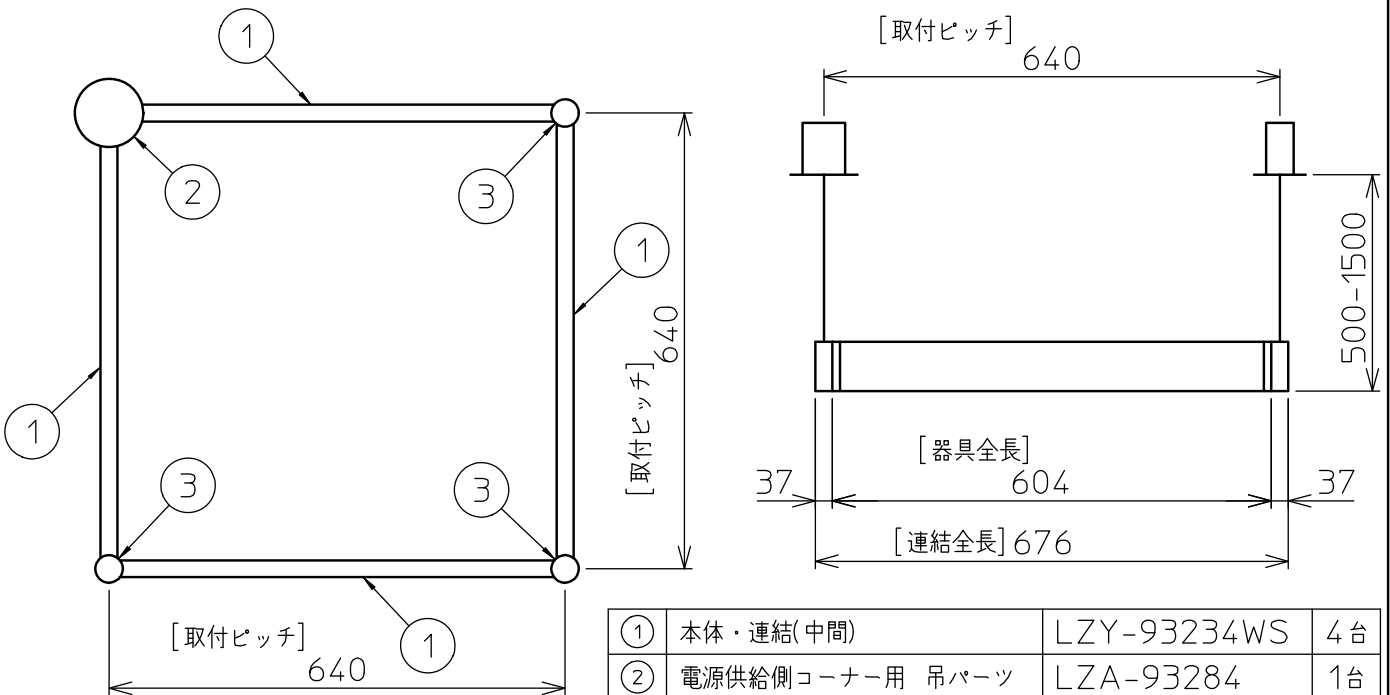

連結例(ロ字)

※…L600タイプをロ字に連結する場合

他の器具の組合せは、各型番の仕様図の全長、取付ピッチをご参照ください。

①	本体・連結(中間)	LZY-93234WS	4台
②	電源供給側コーナー用 吊パーツ	LZA-93284	1台
③	端部コーナー用 吊パーツ	LZA-93286	3台

本図面は2枚で1組です。(2/2)

谷口 藤山 ②