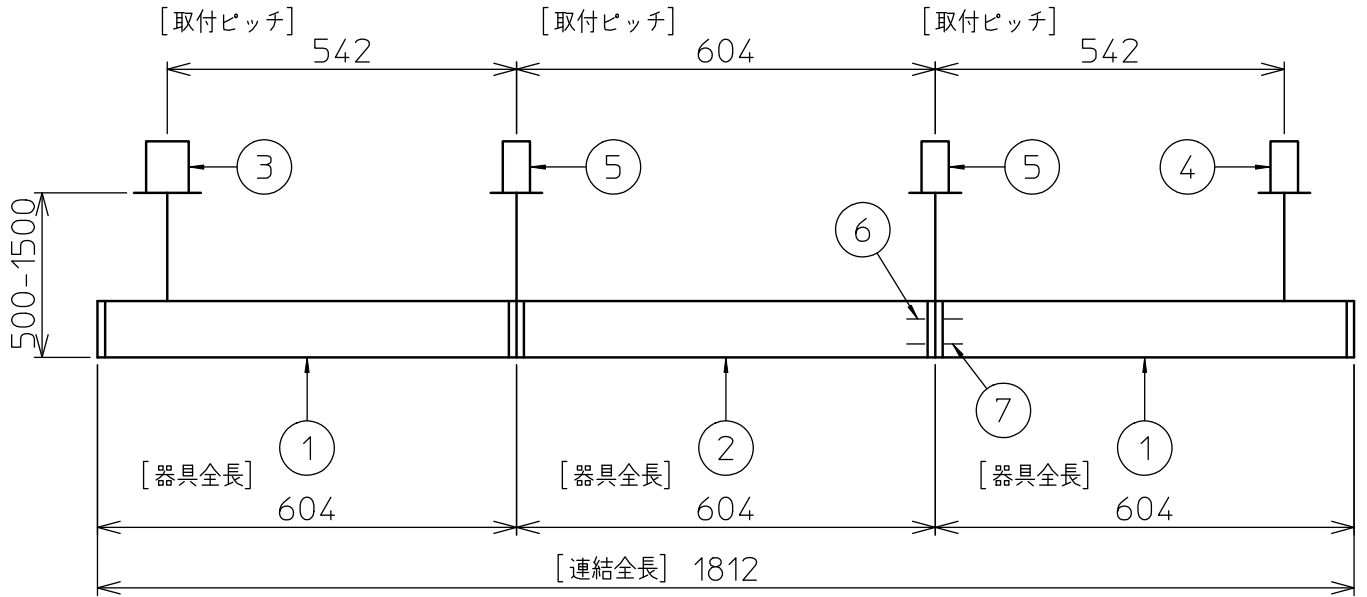

定格光束	4300 lm
LED照明器具の固有エネルギー消費効率	79.6 lm/W
LED光源寿命	40000時間

本図面は2枚で1組です。 (1/2)

No.	部品名	材質	備考	機能	一般用	特記事項
7				取付場所	屋内 天井埋込専用	連結(中間)吊高さ調整可能 (全長500mm-1500mm) 調光可能 専用調光器別売 (5%-100%) 専用パーツ別売 最大接続容量 400VA (100V時) 700VA (200V時)
6				電源接続	送り付端子台(アース付)	
5	信号線コネクタ	66ナイロン	SLコネクタ	消費電力	54 W 定格電圧 100/200 V	
4	電源コネクタ	66ナイロン	YLコネクタ	電気容量	54/56 VA	
3	カバー	アクリル	乳白	LED付 交換不可	LED 54W 演色性 Ra83 電球色(2700K)	
2	側板	ポリプロピレン	グレー			
1	本体	アルミ型材	シルバーアルマイト			
				器具重量	約 3.0 kg	谷口 藤山 (2)

連結例(直線)

※…L600タイプを3連結する場合

吊下形 下配光PWM 連結例

他の器具の組合せは、各型番の仕様図の全長、取付ピッチをご参照ください。

①	本体・連結(端部)	LZY-93233WS	2台
②	本体・連結(中間)	LZY-93233WS	1台
③	電源供給側 吊パーツ	LZA-93277	1台
④	端部用 吊パーツ	LZA-93279	1台

⑤	中間部用 吊パーツ	LZA-93280	2台
⑥	電源接続ケーブル	LZA-93287	1台
⑦	信号線接続ケーブル	LZA-93288	1台

連結例(ロ字)

※…L600タイプをロ字に連結する場合

他の器具の組合せは、各型番の仕様図の全長、取付ピッチをご参照ください。

①	本体・連結(中間)	LZY-93234WS	4台
②	電源供給側コーナー用 吊パーツ	LZA-93284	1台
③	端部コーナー用 吊パーツ	LZA-93286	3台

本図面は2枚で1組です。(2/2)

谷口 藤山 ②