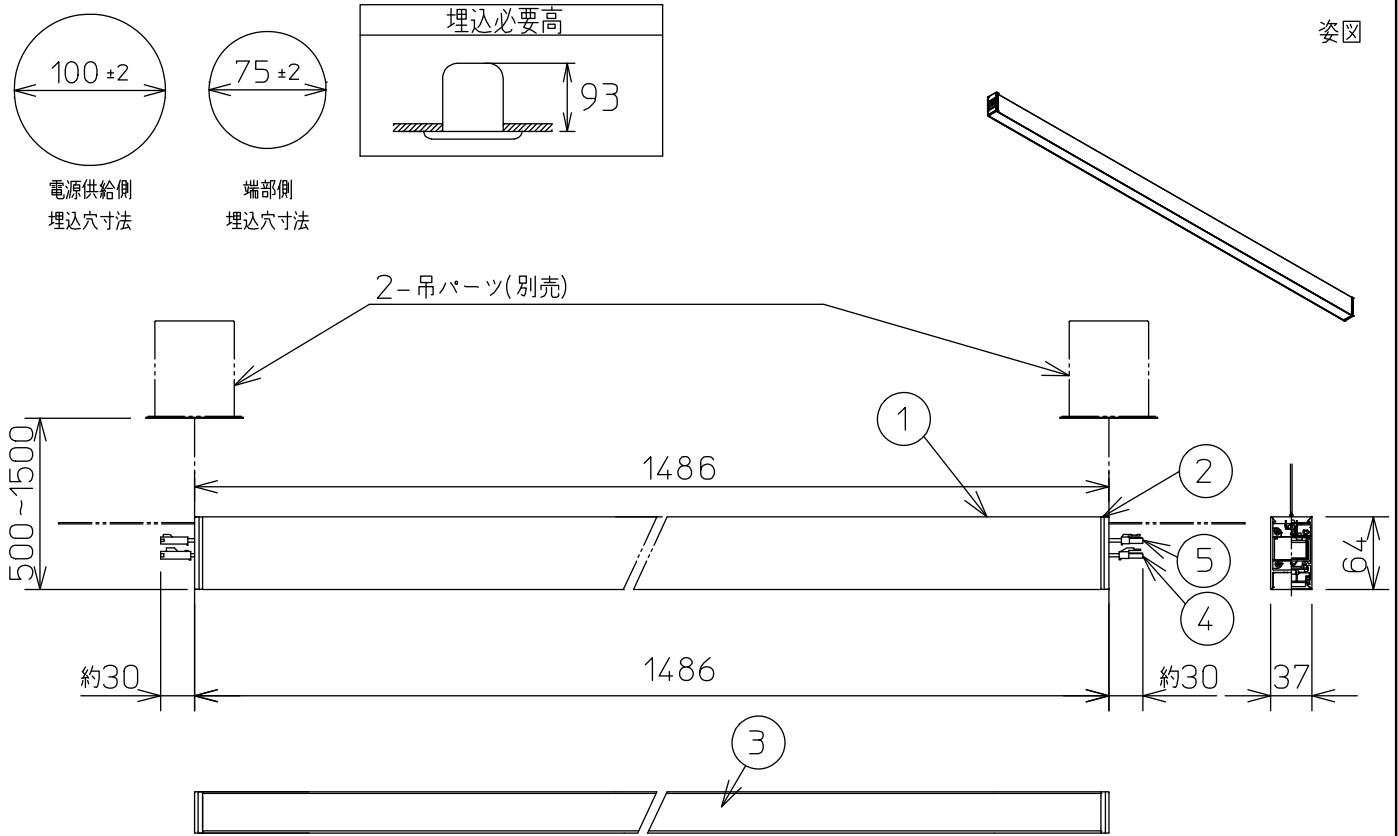

姿図

⚠️ 安全に関するご注意

- この器具は単体では使用できません。仕様図または取扱説明書に従って適正な組み合わせでご使用ください。落下・感電・火災の原因になります。
- この器具は、住宅の断熱施工天井にはご使用できません。
- ロックウール等のやわらかい天井には取り付けしないでください。天井破損・落下の原因になります。
- ガス機器等の温度の高くなるものの上に取り付けしないでください。火災の原因になります。
- この器具は、一般通常環境の屋内天井埋込吊下げ専用器具です。一般通常環境以外の所、傾斜天井・屋外・湿気の多い所・水気のかかる所・壁面・床面では使用しないでください。落下・感電・火災の原因になります。
- 断熱施工の天井内に使用する場合は、器具と断熱材・防音材・造営材等は下図のような空間を設けて施工してください。誤った施工をしますと、火災の原因になります。屋内配線は、断熱材・防音材の上側にくるようにしてください。
- この器具はボルト取付専用器具です。必ずボルトにより、補強材のある位置に取り付けてください。落下の原因になります。
- 電源電圧は、定格電圧±6%内でご使用ください。感電・火災の原因になります。
- LEDにはバラツキがあり、同一型番であっても商品ごとに発光色明るさ・点灯時間(始動時間)が異なる場合があります。
- 被照射面とは0.1m以上離してください。過熱による火災の原因になります。

定格光束	4300 lm
LED照明器具の固有エネルギー消費効率	79.6 lm/W
LED光源寿命	40000時間

本図面は2枚で1組です。 (1/2)

No.	部品名	材質	備考	機能	一般用	特記事項
7				取付場所	屋内 天井埋込専用	連結(中間)吊高さ調整可能 (全長500mm-1500mm) 調光可能 専用調光器別売 (5%-100%) 専用パーツ別売 最大接続容量 400VA (100V時) 700VA (200V時)
6				電源接続	送り付端子台(アース付)	
5	信号線コネクタ	66ナイロン	SLコネクタ	消費電力	54 W 定格電圧 100/200 V	
4	電源コネクタ	66ナイロン	YLコネクタ	電気容量	54/56 VA	
3	カバー	アクリル	乳白	LED付 交換不可	LED 54W 演色性 Ra83 電球色(2700K)	
2	側板	ポリプロピレン	グレー			
1	本体	アルミ型材	シルバーアルマイト			
				器具重量	約 3.0 kg	谷口 藤山 (2)

連結例(直線)

※…L600タイプを3連結する場合

吊下形 下配光PWM 連結例

他の器具の組合せは、各型番の仕様図の全長、取付ピッチをご参照ください。

①	本体・連結(端部)	LZY-93233WS	2台
②	本体・連結(中間)	LZY-93233WS	1台
③	電源供給側 吊パーツ	LZA-93277	1台
④	端部用 吊パーツ	LZA-93279	1台

⑤	中間部用 吊パーツ	LZA-93280	2台
⑥	電源接続ケーブル	LZA-93287	1台
⑦	信号線接続ケーブル	LZA-93288	1台

連結例(ロ字)

※…L600タイプをロ字に連結する場合

他の器具の組合せは、各型番の仕様図の全長、取付ピッチをご参照ください。

①	本体・連結(中間)	LZY-93234WS	4台
②	電源供給側コーナー用 吊パーツ	LZA-93284	1台
③	端部コーナー用 吊パーツ	LZA-93286	3台

本図面は2枚で1組です。(2/2)

谷口 藤山 ②