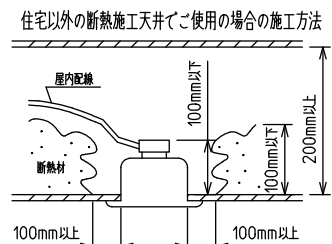

姿図

⚠️ 安全に関するご注意

- この器具は単体では使用できません。仕様図または取扱説明書に従って適正な組み合わせでご使用ください。落下・感電・火災の原因になります。
- この器具は、住宅の断熱施工天井にはご使用できません。
- ロックウール等のやわらかい天井には取り付けしないでください。天井破損・落下の原因になります。
- ガス機器等の温度の高くなるものの上に取り付けしないでください。火災の原因になります。
- この器具は、一般通常環境の屋内天井埋込吊下げ専用器具です。一般通常環境以外の所、傾斜天井・屋外・湿気の多い所・水気のかかる所・壁面・床面では使用しないでください。落下・感電・火災の原因になります。
- 断熱施工の天井内に使用する場合は、器具と断熱材・防音材・造営材等は下図のような空間を設けて施工してください。誤った施工をしますと、火災の原因になります。屋内配線は、断熱材・防音材の上側にくるようにしてください。
- この器具はボルト取付専用器具です。必ずボルトにより、補強材のある位置に取り付けてください。落下の原因になります。
- 電源電圧は、定格電圧±6%内でご使用ください。感電・火災の原因になります。
- LEDにはバラツキがあり、同一型番であっても商品ごとに発光色明るさ・点灯時間(始動時間)が異なる場合があります。
- 被照射面とは0.1m以上離してください。過熱による火災の原因になります。

定格光束	4300 lm
LED照明器具の固有エネルギー消費効率	79.6 lm/W
LED光源寿命	40000時間

本図面は2枚で1組です。 (1/2)

No.	部品名	材質	備考	機能	一般用	特記事項
7				取付場所	屋内 天井埋込専用	連結(中間)吊高さ調整可能 (全長500mm-1500mm) 調光可能 専用調光器別売 (5%-100%) 専用パーツ別売 最大接続容量 400VA (100V時) 700VA (200V時)
6				電源接続	送り付端子台(アース付)	
5	信号線コネクタ	66ナイロン	SLコネクタ	消費電力	54 W 定格電圧 100/200 V	
4	電源コネクタ	66ナイロン	YLコネクタ	電気容量	54/56 VA	
3	カバー	アクリル	乳白	LED付 交換不可	LED 54W 演色性 Ra83 電球色(2700K)	
2	側板	ポリプロピレン	グレー			
1	本体	アルミ型材	シルバーアルマイト			
				器具重量	約 3.0 kg	谷口 藤山 (2)

連結例(直線)

※…L600タイプを3連結する場合

吊下形 下配光PWM 連結例

他の器具の組合せは、各型番の仕様図の全長、取付ピッチをご参照ください。

①	本体・連結(端部)	LZY-93233WS	2台
②	本体・連結(中間)	LZY-93233WS	1台
③	電源供給側 吊パーツ	LZA-93277	1台
④	端部用 吊パーツ	LZA-93279	1台

⑤	中間部用 吊パーツ	LZA-93280	2台
⑥	電源接続ケーブル	LZA-93287	1台
⑦	信号線接続ケーブル	LZA-93288	1台

連結例(ロ字)

※…L600タイプをロ字に連結する場合

他の器具の組合せは、各型番の仕様図の全長、取付ピッチをご参照ください。

①	本体・連結(中間)	LZY-93234WS	4台
②	電源供給側コーナー用 吊パーツ	LZA-93284	1台
③	端部コーナー用 吊パーツ	LZA-93286	3台

本図面は2枚で1組です。(2/2)

谷口 藤山 ②