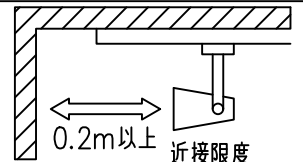

				機能 一般用			特記事項 1/2照度角 19° 制御レンズ付 調光可能 (1%~100%) 調光器別売  スイッチ無し
				取付場所	屋内 ルミライン取付専用		
				電源接続	ルミライン用プラグ		
5	レンズ	アクリル	透明	消費電力	14.2 W	定格電圧 100 V	
4	本体	アルミダイカスト	白塗装(ホワイト93)	電気容量	24VA		
3	ヒートシンクカバー	ポリカーボネート	白	LED 付 交換不可	LED14.2W 演色性 Ra98 Q+ 3000K		
2	アーム	アルミダイカスト	白塗装(ホワイト93)				
1	電源ケース	ポリカーボネート	白				
No.	部品名	材質	備考	器具重量	約 0.7 kg		鹿毛 狩野 ③