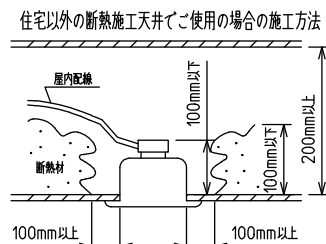

⚠ 安全に関するご注意

- この器具は単体では使用できません。仕様図または取扱説明書に従って適正な組み合わせでご使用ください。落下・感電・火災の原因になります。
- この器具は、住宅の断熱施工天井にはご使用できません。
- ロックウール等のやわらかい天井には取り付けしないでください。天井破損・落下の原因になります。
- ガス機器等の温度の高くなるものの上に取り付けしないでください。火災の原因になります。
- この器具は、一般通常環境の屋内天井埋込吊下げ専用器具です。一般通常環境以外の所、傾斜天井・屋外・湿気の多い所・水気のかかる所・壁面・床面では使用しないでください。落下・感電・火災の原因になります。
- 断熱施工の天井内に使用する場合は、器具と断熱材・防音材・造管材等は下図のような空間を設けて施工してください。誤った施工をしますと、火災の原因になります。屋内配線は、断熱材・防音材の上側にくるようにしてください。
- この器具はボルト取付専用器具です。必ずボルトにより、補強材のある位置に取り付けてください。落下の原因になります。
- 電源電圧は、定格電圧±6%内でご使用ください。感電・火災の原因になります。
- LEDにはバラツキがあり、同一型番であっても商品ごとに発光色明るさ・点灯時間(始動時間)が異なる場合があります。
- 被照射面とは0.1m以上離してください。過熱による火災の原因になります。

定格光束	2910 lm
LED照明器具の固有エネルギー消費効率	90.9 lm/W
LED光源寿命	40000時間

本図面は2枚で1組です。 (1/2)

No.	部品名	材質	備考	機能	一般用	特記事項
7				取付場所	屋内 天井埋込専用	連結(中間)吊高さ調整可能(全長500mm-1500mm) 調光可能 専用調光器別売(5%-100%) 専用パーツ別売 最大接続容量 400VA(100V時) 700VA(200V時)
6				電源接続	送り付端子台(アース付)	
5	信号線コネクタ	66ナイロン	SLコネクタ	消費電力	32W 定格電圧 100/200V	
4	電源コネクタ	66ナイロン	YLコネクタ	電気容量	32/33VA	
3	カバー	アクリル	乳白	LED付 交換不可	LED 32W 演色性 Ra83 昼白色(5000K)	
2	側板	ポリプロピレン	グレー			
1	本体	アルミ型材	シルバーアルマイト			
No.	部品名	材質	備考	器具重量	約 1.4 kg	谷口 藤山 (2)

連結例(直線)

※…L600タイプを3連結する場合

吊下形 下配光PWM 連結例

他の器具の組合せは、各型番の仕様図の全長、取付ピッチをご参照ください。

①	本体・連結(端部)	LZY-93233WS	2台	⑤	中間部用 吊パーツ	LZA-93280	2台
②	本体・連結(中間)	LZY-93233WS	1台	⑥	電源接続ケーブル	LZA-93287	1台
③	電源供給側 吊パーツ	LZA-93277	1台	⑦	信号線接続ケーブル	LZA-93288	1台
④	端部用 吊パーツ	LZA-93279	1台				

連結例(ロ字)

※…L600タイプをロ字に連結する場合

他の器具の組合せは、各型番の仕様図の全長、取付ピッチをご参照ください。

①	本体・連結(中間)	LZY-93234WS	4台
②	電源供給側コーナー用 吊パーツ	LZA-93284	1台
③	端部コーナー用 吊パーツ	LZA-93286	3台

本図面は2枚で1組です。(2/2)

谷口 藤山 ②