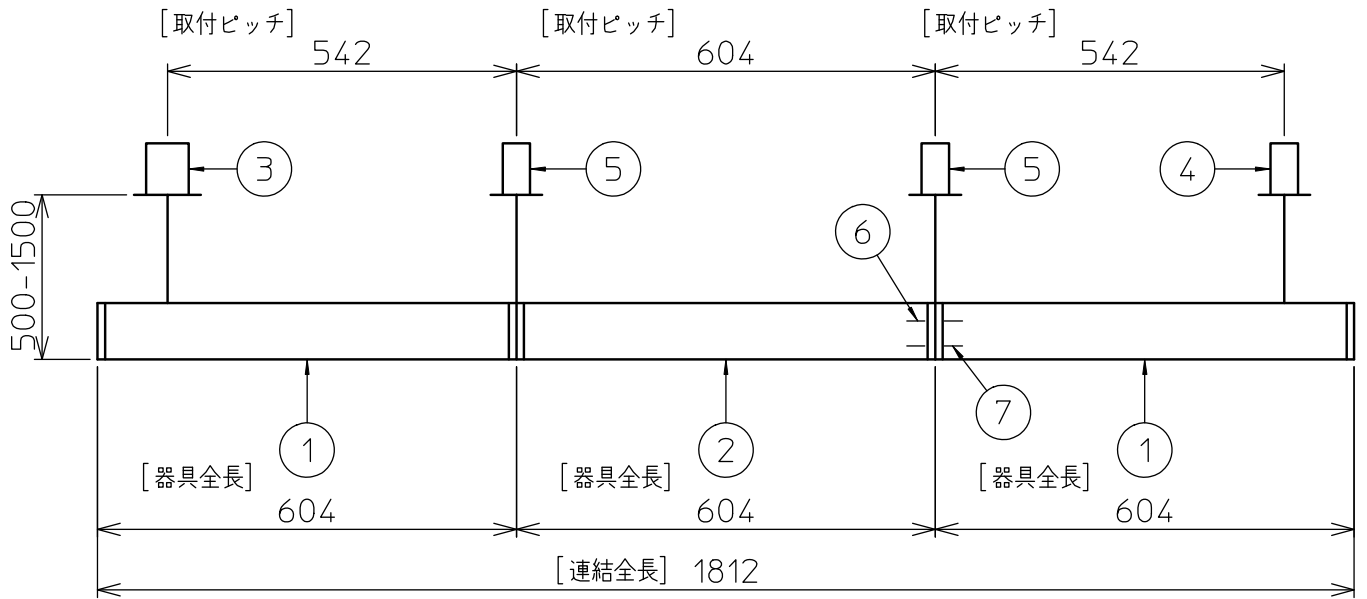

定格光束	2910 lm
LED照明器具の固有エネルギー消費効率	90.9 lm/W
LED光源寿命	40000時間

本図面は2枚で1組です。 (1/2)

No.	部品名	材質	備考	機能	一般用	特記事項
7				取付場所	屋内 天井埋込専用	連結(中間)吊高さ調整可能(全長500mm-1500mm) 調光可能 専用調光器別売(5%-100%) 専用パーツ別売 最大接続容量 400VA(100V時) 700VA(200V時)
6				電源接続	送り付端子台(アース付)	
5	信号線コネクタ	66ナイロン	SLコネクタ	消費電力	32W 定格電圧 100/200V	
4	電源コネクタ	66ナイロン	YLコネクタ	電気容量	32/33VA	
3	カバー	アクリル	乳白	LED付 交換不可	LED 32W 演色性 Ra83 昼白色(5000K)	
2	側板	ポリプロピレン	グレー			
1	本体	アルミ型材	シルバーアルマイト			
No.	部品名	材質	備考	器具重量	約 1.4 kg	谷口 藤山 (2)

連結例(直線)

※…L600タイプを3連結する場合

吊下形 下配光PWM 連結例

他の器具の組合せは、各型番の仕様図の全長、取付ピッチをご参照ください。

①	本体・連結(端部)	LZY-93233WS	2台	⑤	中間部用 吊パーツ	LZA-93280	2台
②	本体・連結(中間)	LZY-93233WS	1台	⑥	電源接続ケーブル	LZA-93287	1台
③	電源供給側 吊パーツ	LZA-93277	1台	⑦	信号線接続ケーブル	LZA-93288	1台
④	端部用 吊パーツ	LZA-93279	1台				

連結例(ロ字)

※…L600タイプをロ字に連結する場合

他の器具の組合せは、各型番の仕様図の全長、取付ピッチをご参照ください。

①	本体・連結(中間)	LZY-93234WS	4台
②	電源供給側コーナー用 吊パーツ	LZA-93284	1台
③	端部コーナー用 吊パーツ	LZA-93286	3台

本図面は2枚で1組です。(2/2)

谷口 藤山 ②