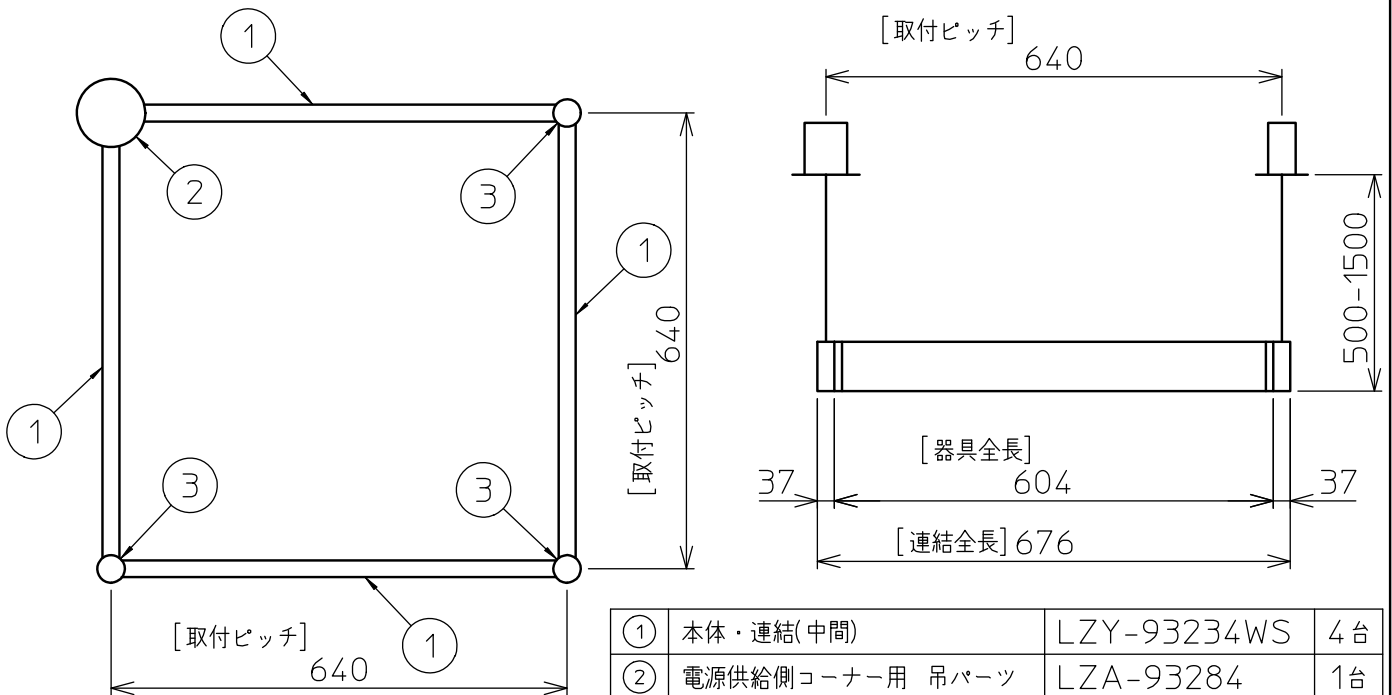

連結例(ロ字)

※…L600タイプをロ字に連結する場合

他の器具の組合せは、各型番の仕様図の全長、取付ピッチをご参照ください。

①	本体・連結(中間)	LZY-93234WS	4台
②	電源供給側コーナー用 吊パーツ	LZA-93284	1台
③	端部コーナー用 吊パーツ	LZA-93286	3台

本図面は2枚で1組です。(2/2)

谷口 藤山 ②