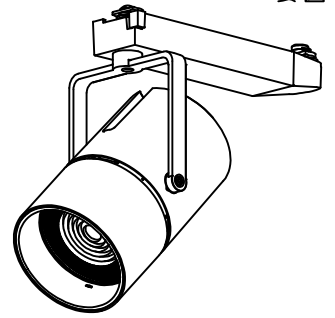

姿図

取付部
222

ルミライン (配線ダクト) 別売

定格光束	2960Lm
LED照明器具の固有エネルギー消費効率	72.1Lm/W
LED光源寿命	40000時間

⚠ 安全に関するご注意

- この器具は、一般通常環境の屋内配線ダクト取付専用器具です。一般通常環境以外の所、傾斜天井、屋外、湿気の多い所、水気のかかる所、壁面、床面では使用しないでください。落下・感電・火災の原因になります。
- 電源電圧は、器具銘板に記載されている定格電圧±6%内でご使用下さい。感電・火災の原因になります。
- 単体では使用できません。器具本体表示または、説明書に従って適正な組み合わせでご使用ください。落下・感電・火災の原因になります。
- ガス機器等の温度の高くなるものに取り付けしないでください。火災の原因になります。
- LEDにはバラツキがあり、同一型番であっても商品ごとに発光色、明るさ、点灯時間（始動時間）が異なる場合があります。
- 被照射面までの距離は器具本体表示または説明書に従って0.4m以上離して施工してください。被照射物の変質・変色または火災の原因になります。

				機能 一般用		特記事項	
				取付場所	屋内 ルミライン取付専用	1/2照度角 11° 制御レンズ付 調光器併用不可	
				電源接続	ルミライン用プラグ		
5	レンズ	アクリル	透明	消費電力	41 W	定格電圧	100 V
4	本体	アルミダイカスト	黒塗装	電気容量	42VA		
3	ヒートシンクカバー	ポリカーボネート	黒塗装	LED 付 交換不可	LED41W 演色性 Ra93 昼白色 (5000K)		
2	アーム	アルミダイカスト	黒塗装			スイッチ無し	
1	電源ケース	ポリカーボネート	黒				
No.	部品名	材質	備考	器具重量	約 1.5 kg	鹿毛 狩野 ②	