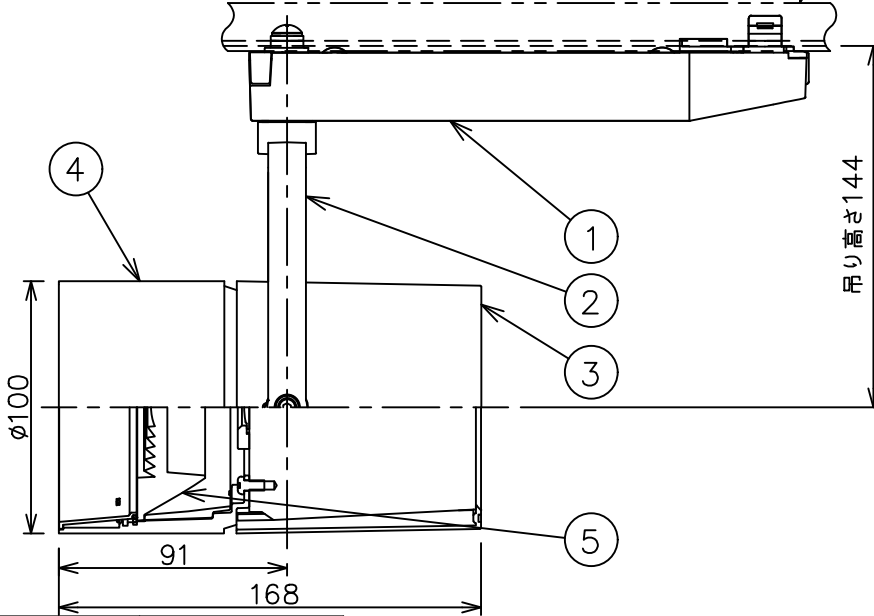

姿図

取付部
222

ルミライン (配線ダクト) 別売

定格光束	2960Lm
LED照明器具の固有エネルギー消費効率	72.1Lm/W
LED光源寿命	40000時間

⚠ 安全に関するご注意

- この器具は、一般通常環境の屋内配線ダクト取付専用器具です。一般通常環境以外の所、傾斜天井、屋外、湿気の多い所、水気のかかる所、壁面、床面では使用しないでください。落下・感電・火災の原因になります。
- 電源電圧は、器具銘板に記載されている定格電圧±6%内でご使用下さい。感電・火災の原因になります。
- 単体では使用できません。器具本体表示または、説明書に従って適正な組み合わせでご使用ください。落下・感電・火災の原因になります。
- ガス機器等の温度の高くなるものに取り付けしないでください。火災の原因になります。
- LEDにはバラツキがあり、同一型番であっても商品ごとに発光色、明るさ、点灯時間（始動時間）が異なる場合があります。
- 被照射面までの距離は器具本体表示または説明書に従って0.4m以上離して施工してください。被照射物の変質・変色または火災の原因になります。

				機能 一般用		特記事項	
				取付場所	屋内 ルミライン取付専用	1/2照度角 11° 制御レンズ付 調光器併用不可	
				電源接続	ルミライン用プラグ		
5	レンズ	アクリル	透明	消費電力	41 W	定格電圧	100 V
4	本体	アルミダイカスト	黒塗装	電気容量	42VA		
3	ヒートシンクカバー	ポリカーボネート	黒塗装	LED 付 交換不可	LED41W 演色性 Ra93 昼白色 (5000K)		
2	アーム	アルミダイカスト	黒塗装			スイッチ無し	
1	電源ケース	ポリカーボネート	黒				
No.	部品名	材質	備考	器具重量	約 1.5 kg	鹿毛 狩野 ②	