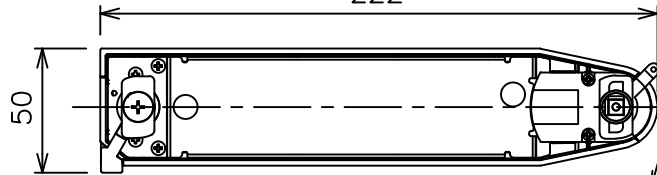

姿図

取付部
222

ルミライン (配線ダクト) 別売

定格光束	2960Lm
LED照明器具の固有エネルギー消費効率	72.1Lm/W
LED光源寿命	40000時間

⚠ 安全に関するご注意

- この器具は、一般通常環境の屋内配線ダクト取付専用器具です。一般通常環境以外の所、傾斜天井、屋外、湿気の多い所、水気のかかる所、壁面、床面では使用しないでください。落下・感電・火災の原因になります。
- 電源電圧は、器具銘板に記載されている定格電圧±6%内でご使用下さい。感電・火災の原因になります。
- 単体では使用できません。器具本体表示または、説明書に従って適正な組み合わせでご使用ください。落下・感電・火災の原因になります。
- ガス機器等の温度の高くなるものに取り付けしないでください。火災の原因になります。
- LEDにはバラツキがあり、同一型番であっても商品ごとに発光色、明るさ、点灯時間（始動時間）が異なる場合があります。
- 被照射面までの距離は器具本体表示または説明書に従って0.4m以上離して施工してください。被照射物の変質・変色または火災の原因になります。

				機能 一般用		特記事項	
				取付場所	屋内 ルミライン取付専用	1/2照度角 11° 制御レンズ付 調光器併用不可	
				電源接続	ルミライン用プラグ		
5	レンズ	アクリル	透明	消費電力	41 W	定格電圧	100 V
4	本体	アルミダイカスト	黒塗装	電気容量	42VA		
3	ヒートシンクカバー	ポリカーボネート	黒塗装	LED 付 交換不可	LED41W 演色性 Ra93 昼白色 (5000K)		
2	アーム	アルミダイカスト	黒塗装			スイッチ無し	
1	電源ケース	ポリカーボネート	黒				
No.	部品名	材質	備考	器具重量	約 1.5 kg	鹿毛 狩野 ②	