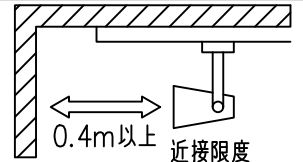

姿図

取付部
222

ルミライン (配線ダクト) 別売

定格光束	2960Lm
LED照明器具の固有エネルギー消費効率	72.1Lm/W
LED光源寿命	40000時間

⚠ 安全に関するご注意

- この器具は、一般通常環境の屋内配線ダクト取付専用器具です。一般通常環境以外の所、傾斜天井、屋外、湿気の多い所、水気のかかる所、壁面、床面では使用しないでください。落下・感電・火災の原因になります。
- 電源電圧は、器具銘板に記載されている定格電圧±6%内でご使用下さい。感電・火災の原因になります。
- 単体では使用できません。器具本体表示または、説明書に従って適正な組み合わせでご使用ください。落下・感電・火災の原因になります。
- ガス機器等の温度の高くなるものに取り付けしないでください。火災の原因になります。
- LEDにはバラツキがあり、同一型番であっても商品ごとに発光色、明るさ、点灯時間（始動時間）が異なる場合があります。
- 被照射面までの距離は器具本体表示または説明書に従って0.4m以上離して施工してください。被照射物の変質・変色または火災の原因になります。

				機能 一般用		特記事項	
				取付場所	屋内 ルミライン取付専用	1/2照度角 11° 制御レンズ付 調光器併用不可	
				電源接続	ルミライン用プラグ		
5	レンズ	アクリル	透明	消費電力	41 W	定格電圧	100 V
4	本体	アルミダイカスト	黒塗装	電気容量	42VA		
3	ヒートシンクカバー	ポリカーボネート	黒塗装	LED 付 交換不可	LED41W 演色性 Ra93 昼白色 (5000K)		
2	アーム	アルミダイカスト	黒塗装			スイッチ無し	
1	電源ケース	ポリカーボネート	黒				
No.	部品名	材質	備考	器具重量	約 1.5 kg	鹿毛 狩野 ②	