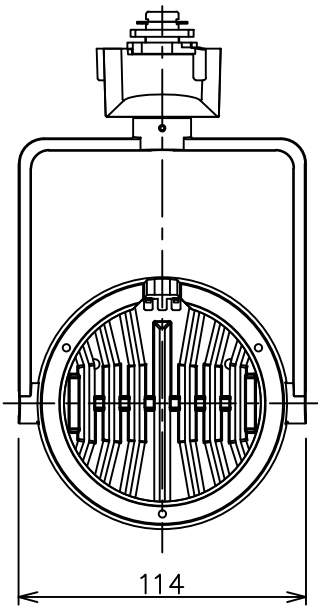

姿図

取付部
222

ルミライン (配線ダクト) 別売

定格光束	2960Lm
LED照明器具の固有エネルギー消費効率	72.1Lm/W
LED光源寿命	40000時間

⚠ 安全に関するご注意

- この器具は、一般通常環境の屋内配線ダクト取付専用器具です。一般通常環境以外の所、傾斜天井、屋外、湿気の多い所、水気のかかる所、壁面、床面では使用しないでください。落下・感電・火災の原因になります。
- 電源電圧は、器具銘板に記載されている定格電圧±6%内でご使用下さい。感電・火災の原因になります。
- 単体では使用できません。器具本体表示または、説明書に従って適正な組み合わせでご使用ください。落下・感電・火災の原因になります。
- ガス機器等の温度の高くなるものに取り付けしないでください。火災の原因になります。
- LEDにはバラツキがあり、同一型番であっても商品ごとに発光色、明るさ、点灯時間（始動時間）が異なる場合があります。
- 被照射面までの距離は器具本体表示または説明書に従って0.4m以上離して施工してください。被照射物の変質・変色または火災の原因になります。

				機能 一般用		特記事項	
				取付場所	屋内 ルミライン取付専用	1/2照度角 11° 制御レンズ付 調光器併用不可	
				電源接続	ルミライン用プラグ		
5	レンズ	アクリル	透明	消費電力	41 W	定格電圧	100 V
4	本体	アルミダイカスト	黒塗装	電気容量	42VA		
3	ヒートシンクカバー	ポリカーボネート	黒塗装	LED 付 交換不可	LED41W 演色性 Ra93 昼白色 (5000K)		
2	アーム	アルミダイカスト	黒塗装			スイッチ無し	
1	電源ケース	ポリカーボネート	黒				
No.	部品名	材質	備考	器具重量	約 1.5 kg	鹿毛 狩野 ②	