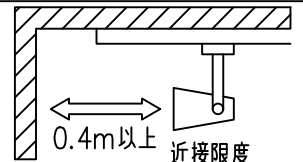

				機能 一般用			特記事項 1/2照度角 11° 制御レンズ付 調光器併用不可  スイッチ無し
				取付場所	屋内 ルミライン取付専用		
				電源接続	ルミライン用プラグ		
5	レンズ	アクリル	透明	消費電力	41 W	定格電圧 100 V	
4	本体	アルミダイカスト	白塗装(ホワイト93)	電気容量	42VA		
3	ヒートシンクカバー	ポリカーボネート	白	LED 付 交換不可	LED41W 演色性 Ra93 白色 (4000K)		
2	アーム	アルミダイカスト	白塗装(ホワイト93)				
1	電源ケース	ポリカーボネート	白				
No.	部品名	材質	備考	器具重量	約	1.5 kg	鹿毛 狩野 ③