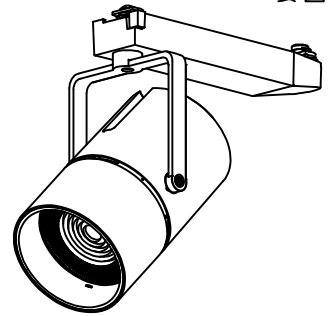

姿図

取付部  
222

ルミライン (配線ダクト) 別売

定格光束	2930Lm
LED照明器具の固有エネルギー消費効率	71.4Lm/W
LED光源寿命	40000時間

### ⚠️ 安全に関するご注意

- この器具は、一般通常環境の屋内配線ダクト取付専用器具です。一般通常環境以外の所、傾斜天井、屋外、湿気の多い所、水気のかかる所、壁面、床面では使用しないでください。落下・感電・火災の原因になります。
- 電源電圧は、器具銘板に記載されている定格電圧±6%内でご使用下さい。感電・火災の原因になります。
- 単体では使用できません。器具本体表示または、説明書に従って適正な組み合わせでご使用ください。落下・感電・火災の原因になります。
- ガス機器等の温度の高くなるものに取り付けしないでください。火災の原因になります。
- LEDにはバラツキがあり、同一型番であっても商品ごとに発光色、明るさ、点灯時間（始動時間）が異なる場合があります。
- 被照射面までの距離は器具本体表示または説明書に従って0.4m以上離して施工してください。被照射物の変質・変色または火災の原因になります。

				機能 一般用			特記事項 1/2照度角 11° 制御レンズ付 調光器併用不可  スイッチ無し
				取付場所	屋内 ルミライン取付専用		
				電源接続	ルミライン用プラグ		
5	レンズ	アクリル	透明	消費電力	41 W	定格電圧 100 V	
4	本体	アルミダイカスト	白塗装(ホワイト93)	電気容量	42VA		
3	ヒートシンクカバー	ポリカーボネート	白	LED 付 交換不可	LED41W 演色性 Ra93 白色 (4000K)		
2	アーム	アルミダイカスト	白塗装(ホワイト93)				
1	電源ケース	ポリカーボネート	白				
No.	部品名	材質	備考	器具重量	約	1.5 kg	鹿毛 狩野 ③