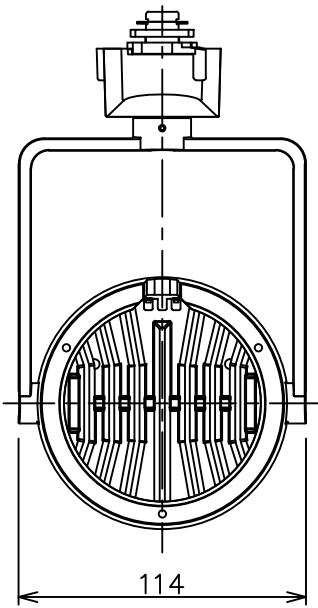

姿図

取付部  
222

ルミライン (配線ダクト) 別売

定格光束	2930Lm
LED照明器具の固有エネルギー消費効率	71.4Lm/W
LED光源寿命	40000時間

### ⚠️ 安全に関するご注意

- この器具は、一般通常環境の屋内配線ダクト取付専用器具です。一般通常環境以外の所、傾斜天井、屋外、湿気の多い所、水気のかかる所、壁面、床面では使用しないでください。落下・感電・火災の原因になります。
- 電源電圧は、器具銘板に記載されている定格電圧±6%内でご使用下さい。感電・火災の原因になります。
- 単体では使用できません。器具本体表示または、説明書に従って適正な組み合わせでご使用ください。落下・感電・火災の原因になります。
- ガス機器等の温度の高くなるものに取り付けしないでください。火災の原因になります。
- LEDにはバラツキがあり、同一型番であっても商品ごとに発光色、明るさ、点灯時間（始動時間）が異なる場合があります。
- 被照射面までの距離は器具本体表示または説明書に従って0.4m以上離して施工してください。被照射物の変質・変色または火災の原因になります。

				機能 一般用			特記事項 1/2照度角 11° 制御レンズ付 調光器併用不可  スイッチ無し
				取付場所	屋内 ルミライン取付専用		
				電源接続	ルミライン用プラグ		
5	レンズ	アクリル	透明	消費電力	41 W	定格電圧 100 V	
4	本体	アルミダイカスト	白塗装(ホワイト93)	電気容量	42VA		
3	ヒートシンクカバー	ポリカーボネート	白	LED 付 交換不可	LED41W 演色性 Ra93 白色 (4000K)		
2	アーム	アルミダイカスト	白塗装(ホワイト93)				
1	電源ケース	ポリカーボネート	白				
No.	部品名	材質	備考	器具重量	約	1.5 kg	鹿毛 狩野 ③