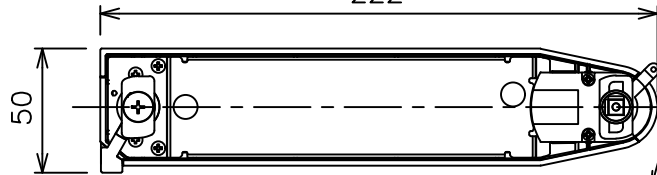

姿図

取付部  
222

ルミライン (配線ダクト) 別売

定格光束	2930Lm
LED照明器具の固有エネルギー消費効率	71.4Lm/W
LED光源寿命	40000時間

### ⚠️ 安全に関するご注意

- この器具は、一般通常環境の屋内配線ダクト取付専用器具です。一般通常環境以外の所、傾斜天井、屋外、湿気の多い所、水気のかかる所、壁面、床面では使用しないでください。落下・感電・火災の原因になります。
- 電源電圧は、器具銘板に記載されている定格電圧±6%内でご使用下さい。感電・火災の原因になります。
- 単体では使用できません。器具本体表示または、説明書に従って適正な組み合わせでご使用ください。落下・感電・火災の原因になります。
- ガス機器等の温度の高くなるものに取り付けしないでください。火災の原因になります。
- LEDにはバラツキがあり、同一型番であっても商品ごとに発光色、明るさ、点灯時間（始動時間）が異なる場合があります。
- 被照射面までの距離は器具本体表示または説明書に従って0.4m以上離して施工してください。被照射物の変質・変色または火災の原因になります。

				機能 一般用			特記事項 1/2照度角 11° 制御レンズ付 調光器併用不可  スイッチ無し
				取付場所	屋内 ルミライン取付専用		
				電源接続	ルミライン用プラグ		
5	レンズ	アクリル	透明	消費電力	41 W	定格電圧 100 V	
4	本体	アルミダイカスト	白塗装(ホワイト93)	電気容量	42VA		
3	ヒートシンクカバー	ポリカーボネート	白	LED 付 交換不可	LED41W 演色性 Ra93 白色 (4000K)		
2	アーム	アルミダイカスト	白塗装(ホワイト93)				
1	電源ケース	ポリカーボネート	白				
No.	部品名	材質	備考	器具重量	約	1.5 kg	鹿毛 狩野 ③