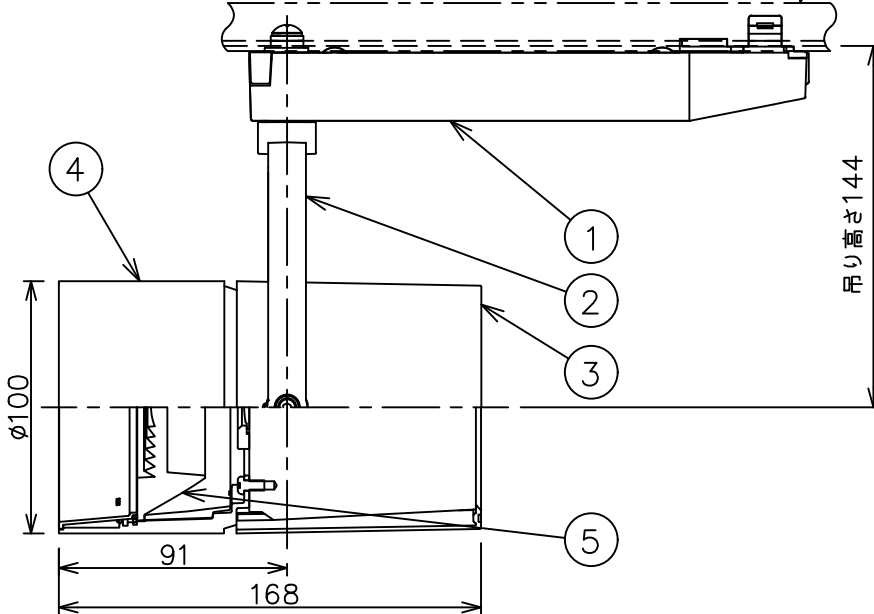

姿図

取付部  
222

ルミライン (配線ダクト) 別売

定格光束	2930Lm
LED照明器具の固有エネルギー消費効率	71.4Lm/W
LED光源寿命	40000時間

### ⚠️ 安全に関するご注意

- この器具は、一般通常環境の屋内配線ダクト取付専用器具です。一般通常環境以外の所、傾斜天井、屋外、湿気の多い所、水気のかかる所、壁面、床面では使用しないでください。落下・感電・火災の原因になります。
- 電源電圧は、器具銘板に記載されている定格電圧±6%内でご使用下さい。感電・火災の原因になります。
- 単体では使用できません。器具本体表示または、説明書に従って適正な組み合わせでご使用ください。落下・感電・火災の原因になります。
- ガス機器等の温度の高くなるものに取り付けしないでください。火災の原因になります。
- LEDにはバラツキがあり、同一型番であっても商品ごとに発光色、明るさ、点灯時間（始動時間）が異なる場合があります。
- 被照射面までの距離は器具本体表示または説明書に従って0.4m以上離して施工してください。被照射物の変質・変色または火災の原因になります。

				機能 一般用			特記事項 1/2照度角 11° 制御レンズ付 調光器併用不可  スイッチ無し
				取付場所	屋内 ルミライン取付専用		
				電源接続	ルミライン用プラグ		
5	レンズ	アクリル	透明	消費電力	41 W	定格電圧 100 V	
4	本体	アルミダイカスト	白塗装(ホワイト93)	電気容量	42VA		
3	ヒートシンクカバー	ポリカーボネート	白	LED 付 交換不可	LED41W 演色性 Ra93 白色 (4000K)		
2	アーム	アルミダイカスト	白塗装(ホワイト93)				
1	電源ケース	ポリカーボネート	白				
No.	部品名	材質	備考	器具重量	約	1.5 kg	鹿毛 狩野 ③