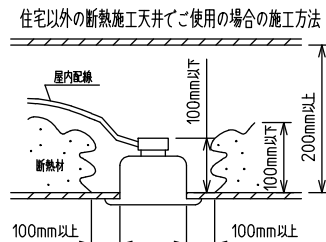

⚠ 安全に関するご注意

- この器具は単体では使用できません。仕様図または取扱説明書に従って適正な組み合わせでご使用ください。落下・感電・火災の原因になります。
- この器具は、住宅の断熱施工天井にはご使用できません。
- ロックウール等のやわらかい天井には取り付けしないでください。天井破損・落下の原因になります。
- ガス機器等の温度の高くなるものの上に取り付けしないでください。火災の原因になります。
- この器具は、一般通常環境の屋内天井埋込吊下げ専用器具です。一般通常環境以外の所、傾斜天井・屋外・湿気の多い所・水気のかかる所・壁面・床面では使用しないでください。落下・感電・火災の原因になります。
- 断熱施工の天井内に使用する場合は、器具と断熱材・防音材・造管材等は下図のような空間を設けて施工してください。誤った施工をしますと、火災の原因になります。屋内配線は、断熱材・防音材の上側にくるようにしてください。
- この器具はボルト取付専用器具です。必ずボルトにより、補強材のある位置に取り付けてください。落下の原因になります。
- 電源電圧は、定格電圧±6%内でご使用ください。感電・火災の原因になります。
- LEDにはバラツキがあり、同一型番であっても商品ごとに発光色明るさ・点灯時間(始動時間)が異なる場合があります。
- 被照射面とは0.1m以上離してください。過熱による火災の原因になります。

定格光束	2910 lm
LED照明器具の固有エネルギー消費効率	88.1 lm/W
LED光源寿命	40000時間

				機能			特記事項
7				取付場所	屋内 天井埋込専用		吊高さ調整可能 (全長500mm-1500mm) 調色・調光可能 専用調光器別売 (5000K-2700K・5%-100%) 専用パーツ別売 電源供給側吊パーツ(LZA-93278) 端部用吊パーツ(LZA-93279)
6			電源接続	送り付端子台(アース付)			
5			消費電力	34/33 W	定格電圧	100/200 V	
4	カバー	アクリル	乳白	電気容量	35 VA		
3	サイドパネル	ポリプロピレン	グレー	LED付 交換不可	LED 34W 演色性 Ra83 昼白色～電球色 (5000K～2700K)		スイッチ無し
2	側板	ポリプロピレン	グレー				
1	本体	アルミ型材	シルバーアルマイト				
No.	部品名	材質	備考	器具重量	約 1.4 kg		谷口 藤山 ②