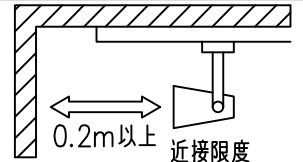

定格光束	1030Lm
LED照明器具の固有エネルギー消費効率	44.3Lm/W
LED光源寿命	40000時間

⚠ 安全に関するご注意

- この器具は、一般通常環境の屋内配線ダクト取付専用器具です。一般通常環境以外の所、傾斜天井、屋外、湿気の多い所、水気のかかる所、壁面、床面では使用しないでください。落下・感電・火災の原因になります。
- 電源電圧は、器具銘板に記載されている定格電圧±6%内でご使用下さい。感電・火災の原因になります。
- 単体では使用できません。器具本体表示または、説明書に従って適正な組み合わせでご使用ください。落下・感電・火災の原因になります。
- ガス機器等の温度の高くなるものに取り付けしないでください。火災の原因になります。
- LEDにはバツキがあり、同一型であっても商品ごとに発光色、明るさ、点灯時間（始動時間）が異なる場合があります。
- 被照射面までの距離は器具本体表示または説明書に従って0.2m以上離して施工してください。被照射物の変質・変色または火災の原因になります。

				機能 一般用			特記事項 1/2照度角 30° 制御レンズ付 調光可能 (1%~100%) 調光器別売 スイッチ無し
				取付場所	屋内 ルミライン取付専用		
				電源接続	ルミライン用プラグ		
5	レンズ	アクリル	透明	消費電力	23.2 W	定格電圧 100 V	
4	本体	アルミダイカスト	白塗装(ホワイト93)	電気容量	39VA		
3	ヒートシンクカバー	ポリカーボネート	白	LED付 交換不可	LED23.2W 演色性 Ra98 Q+ 3500K		
2	アーム	アルミダイカスト	白塗装(ホワイト93)				
1	電源ケース	ポリカーボネイト	白				
No.	部品名	材質	備考	器具重量	約 0.7 kg		鹿毛 狩野 ④