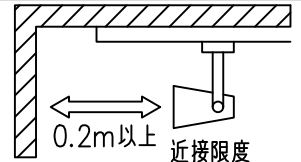

定格光束	960Lm
LED照明器具の固有エネルギー消費効率	41.3Lm/W
LED光源寿命	40000時間

⚠ 安全に関するご注意

- この器具は、一般通常環境の屋内配線ダクト取付専用器具です。一般通常環境以外の所、傾斜天井、屋外、湿気の多い所、水気のかかる所、壁面、床面では使用しないでください。落下・感電・火災の原因になります。
- 電源電圧は、器具銘板に記載されている定格電圧±6%内でご使用下さい。感電・火災の原因になります。
- 単体では使用できません。器具本体表示または、説明書に従って適正な組み合わせでご使用ください。落下・感電・火災の原因になります。
- ガス機器等の温度の高くなるものに取り付けしないでください。火災の原因になります。
- LEDにはバツキがあり、同一型番であっても商品ごとに発光色、明るさ、点灯時間（始動時間）が異なる場合があります。
- 被照射面までの距離は器具本体表示または説明書に従って0.2m以上離して施工してください。被照射物の変質・変色または火災の原因になります。

				機能 一般用			特記事項 1/2照度角 13° 制御レンズ付 調光可能 (1%~100%) 調光器別売 スイッチ無し
				取付場所	屋内 ルミライン取付専用		
				電源接続	ルミライン用プラグ		
5	レンズ	アクリル	透明	消費電力	23.2 W	定格電圧 100 V	
4	本体	アルミダイカスト	白塗装(ホワイト93)	電気容量	39VA		
3	ヒートシンクカバー	ポリカーボネート	白	LED付 交換不可	LED23.2W 演色性 Ra98 Q+ 2700K		
2	アーム	アルミダイカスト	白塗装(ホワイト93)				
1	電源ケース	ポリカーボネイト	白				
No.	部品名	材質	備考	器具重量	約 0.7 kg		鹿毛 狩野 ④