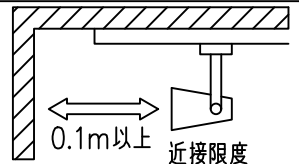

姿図

定格光束	590Lm
LED照明器具の固有エネルギー消費効率	52.6Lm/W
LED光源寿命	40000時間

⚠ 安全に関するご注意

- この器具は、一般通常環境の屋内配線ダクト取付専用器具です。一般通常環境以外の所、傾斜天井、屋外、湿気の多い所、水気のかかる所、壁面、床面では使用しないでください。落下・感電・火災の原因になります。
- 電源電圧は、器具銘板に記載されている定格電圧±6%内でご使用下さい。感電・火災の原因になります。
- 単体では使用できません。器具本体表示または、説明書に従って適正な組み合わせでご使用ください。落下・感電・火災の原因になります。
- ガス機器等の温度の高くなるものに取り付けしないでください。火災の原因になります。
- LEDにはバラツキがあり、同一型番であっても商品ごとに発光色、明るさ、点灯時間（始動時間）が異なる場合があります。
- 被照射面までの距離は器具本体表示または説明書に従って0.1m以上離して施工してください。被照射物の変質・変色または火災の原因になります。

				機能 一般用			特記事項 1/2照度角 17° 制御レンズ付 調光可能 (1%~100%) 調光器別売 スイッチ無し
				取付場所	屋内 ルミライン取付専用		
				電源接続	ルミライン用プラグ		
5	レンズ	アクリル	透明	消費電力	11.2 W	定格電圧 100 V	
4	本体	アルミダイカスト	白塗装(ホワイト93)	電気容量	19VA		
3	ヒートシンクカバー	ポリカーボネート	白	LED 付 交換不可	LED11.2W 演色性 Ra93 白色 (4000K)		
2	アーム	アルミダイカスト	白塗装(ホワイト93)				
1	電源ケース	ポリカーボネート	白				
No.	部品名	材質	備考	器具重量	約 0.5 kg		鹿毛 狩野 ③