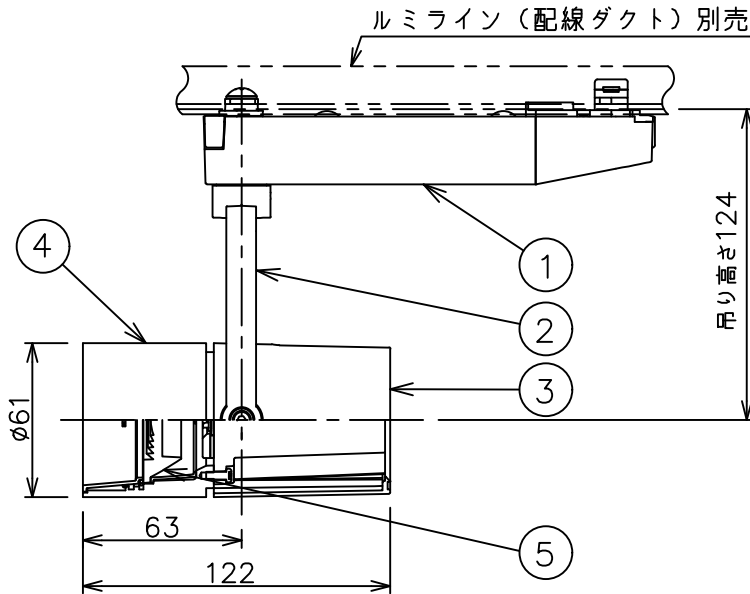

姿図

定格光束	590Lm
LED照明器具の固有エネルギー消費効率	52.6Lm/W
LED光源寿命	40000時間

⚠ 安全に関するご注意

- この器具は、一般通常環境の屋内配線ダクト取付専用器具です。一般通常環境以外の所、傾斜天井、屋外、湿気の多い所、水気のかかる所、壁面、床面では使用しないでください。落下・感電・火災の原因になります。
- 電源電圧は、器具銘板に記載されている定格電圧±6%内でご使用下さい。感電・火災の原因になります。
- 単体では使用できません。器具本体表示または、説明書に従って適正な組み合わせでご使用ください。落下・感電・火災の原因になります。
- ガス機器等の温度の高くなるものに取り付けしないでください。火災の原因になります。
- LEDにはバラツキがあり、同一型番であっても商品ごとに発光色、明るさ、点灯時間（始動時間）が異なる場合があります。
- 被照射面までの距離は器具本体表示または説明書に従って0.1m以上離して施工してください。被照射物の変質・変色または火災の原因になります。

				機能 一般用			特記事項 1/2照度角 17° 制御レンズ付 調光可能 (1%~100%) 調光器別売 スイッチ無し
				取付場所	屋内 ルミライン取付専用		
				電源接続	ルミライン用プラグ		
5	レンズ	アクリル	透明	消費電力	11.2 W	定格電圧 100 V	
4	本体	アルミダイカスト	白塗装(ホワイト93)	電気容量	19VA		
3	ヒートシンクカバー	ポリカーボネート	白	LED 付 交換不可	LED11.2W 演色性 Ra93 白色 (4000K)		
2	アーム	アルミダイカスト	白塗装(ホワイト93)				
1	電源ケース	ポリカーボネート	白				
No.	部品名	材質	備考	器具重量	約 0.5 kg		鹿毛 狩野 ③