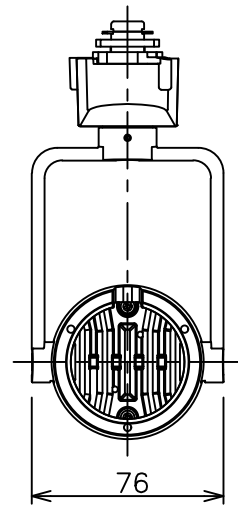

姿図

定格光束	590Lm
LED照明器具の固有エネルギー消費効率	52.6Lm/W
LED光源寿命	40000時間

⚠ 安全に関するご注意

- この器具は、一般通常環境の屋内配線ダクト取付専用器具です。一般通常環境以外の所、傾斜天井、屋外、湿気の多い所、水気のかかる所、壁面、床面では使用しないでください。落下・感電・火災の原因になります。
- 電源電圧は、器具銘板に記載されている定格電圧±6%内でご使用下さい。感電・火災の原因になります。
- 単体では使用できません。器具本体表示または、説明書に従って適正な組み合わせでご使用ください。落下・感電・火災の原因になります。
- ガス機器等の温度の高くなるものに取り付けしないでください。火災の原因になります。
- LEDにはバラツキがあり、同一型番であっても商品ごとに発光色、明るさ、点灯時間（始動時間）が異なる場合があります。
- 被照射面までの距離は器具本体表示または説明書に従って0.1m以上離して施工してください。被照射物の変質・変色または火災の原因になります。

				機能 一般用			特記事項 1/2照度角 17° 制御レンズ付 調光可能 (1%~100%) 調光器別売 スイッチ無し
				取付場所	屋内 ルミライン取付専用		
				電源接続	ルミライン用プラグ		
5	レンズ	アクリル	透明	消費電力	11.2 W	定格電圧 100 V	
4	本体	アルミダイカスト	白塗装(ホワイト93)	電気容量	19VA		
3	ヒートシンクカバー	ポリカーボネート	白	LED 付 交換不可	LED11.2W 演色性 Ra93 白色 (4000K)		
2	アーム	アルミダイカスト	白塗装(ホワイト93)				
1	電源ケース	ポリカーボネート	白				
No.	部品名	材質	備考	器具重量	約 0.5 kg		鹿毛 狩野 ③