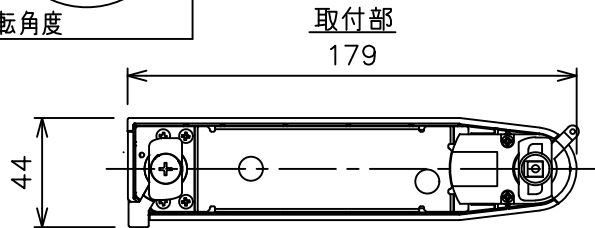

姿図

定格光束	590Lm
LED照明器具の固有エネルギー消費効率	52.6Lm/W
LED光源寿命	40000時間

⚠ 安全に関するご注意

- この器具は、一般通常環境の屋内配線ダクト取付専用器具です。一般通常環境以外の所、傾斜天井、屋外、湿気の多い所、水気のかかる所、壁面、床面では使用しないでください。落下・感電・火災の原因になります。
- 電源電圧は、器具銘板に記載されている定格電圧±6%内でご使用下さい。感電・火災の原因になります。
- 単体では使用できません。器具本体表示または、説明書に従って適正な組み合わせでご使用ください。落下・感電・火災の原因になります。
- ガス機器等の温度の高くなるものに取り付けしないでください。火災の原因になります。
- LEDにはバラツキがあり、同一型番であっても商品ごとに発光色、明るさ、点灯時間（始動時間）が異なる場合があります。
- 被照射面までの距離は器具本体表示または説明書に従って0.1m以上離して施工してください。被照射物の変質・変色または火災の原因になります。

				機能 一般用			特記事項 1/2照度角 17° 制御レンズ付 調光可能 (1%~100%) 調光器別売 スイッチ無し
				取付場所	屋内 ルミライン取付専用		
				電源接続	ルミライン用プラグ		
5	レンズ	アクリル	透明	消費電力	11.2 W	定格電圧 100 V	
4	本体	アルミダイカスト	白塗装(ホワイト93)	電気容量	19VA		
3	ヒートシンクカバー	ポリカーボネート	白	LED 付 交換不可	LED11.2W 演色性 Ra93 白色 (4000K)		
2	アーム	アルミダイカスト	白塗装(ホワイト93)				
1	電源ケース	ポリカーボネート	白				
No.	部品名	材質	備考	器具重量	約 0.5 kg		鹿毛 狩野 ③