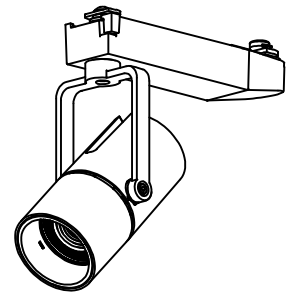

姿図

定格光束	590Lm
LED照明器具の固有エネルギー消費効率	52.6Lm/W
LED光源寿命	40000時間

⚠ 安全に関するご注意

- この器具は、一般通常環境の屋内配線ダクト取付専用器具です。一般通常環境以外の所、傾斜天井、屋外、湿気の多い所、水気のかかる所、壁面、床面では使用しないでください。落下・感電・火災の原因になります。
- 電源電圧は、器具銘板に記載されている定格電圧±6%内でご使用下さい。感電・火災の原因になります。
- 単体では使用できません。器具本体表示または、説明書に従って適正な組み合わせでご使用ください。落下・感電・火災の原因になります。
- ガス機器等の温度の高くなるものに取り付けしないでください。火災の原因になります。
- LEDにはバラツキがあり、同一型番であっても商品ごとに発光色、明るさ、点灯時間（始動時間）が異なる場合があります。
- 被照射面までの距離は器具本体表示または説明書に従って0.1m以上離して施工してください。被照射物の変質・変色または火災の原因になります。

				機能 一般用			特記事項 1/2照度角 17° 制御レンズ付 調光可能 (1%~100%) 調光器別売 スイッチ無し
				取付場所	屋内 ルミライン取付専用		
				電源接続	ルミライン用プラグ		
5	レンズ	アクリル	透明	消費電力	11.2 W	定格電圧 100 V	
4	本体	アルミダイカスト	白塗装(ホワイト93)	電気容量	19VA		
3	ヒートシンクカバー	ポリカーボネート	白	LED 付 交換不可	LED11.2W 演色性 Ra93 白色 (4000K)		
2	アーム	アルミダイカスト	白塗装(ホワイト93)				
1	電源ケース	ポリカーボネート	白				
No.	部品名	材質	備考	器具重量	約 0.5 kg		鹿毛 狩野 ③