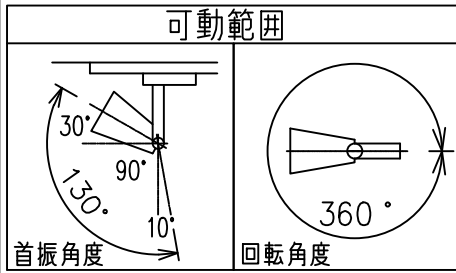

姿図

定格光束	590Lm
LED照明器具の固有エネルギー消費効率	52.6Lm/W
LED光源寿命	40000時間

⚠ 安全に関するご注意

- この器具は、一般通常環境の屋内配線ダクト取付専用器具です。一般通常環境以外の所、傾斜天井、屋外、湿気の多い所、水気のかかる所、壁面、床面では使用しないでください。落下・感電・火災の原因になります。
- 電源電圧は、器具銘板に記載されている定格電圧±6%内でご使用下さい。感電・火災の原因になります。
- 単体では使用できません。器具本体表示または、説明書に従って適正な組み合わせでご使用ください。落下・感電・火災の原因になります。
- ガス機器等の温度の高くなるものに取り付けしないでください。火災の原因になります。
- LEDにはバラツキがあり、同一型番であっても商品ごとに発光色、明るさ、点灯時間（始動時間）が異なる場合があります。
- 被照射面までの距離は器具本体表示または説明書に従って0.1m以上離して施工してください。被照射物の変質・変色または火災の原因になります。

				機能 一般用			特記事項 1/2照度角 17° 制御レンズ付 調光可能 (1%~100%) 調光器別売 スイッチ無し
				取付場所	屋内 ルミライン取付専用		
				電源接続	ルミライン用プラグ		
5	レンズ	アクリル	透明	消費電力	11.2 W	定格電圧 100 V	
4	本体	アルミダイカスト	白塗装(ホワイト93)	電気容量	19VA		
3	ヒートシンクカバー	ポリカーボネート	白	LED 付 交換不可	LED11.2W 演色性 Ra93 白色 (4000K)		
2	アーム	アルミダイカスト	白塗装(ホワイト93)				
1	電源ケース	ポリカーボネート	白				
No.	部品名	材質	備考	器具重量	約 0.5 kg		鹿毛 狩野 ③