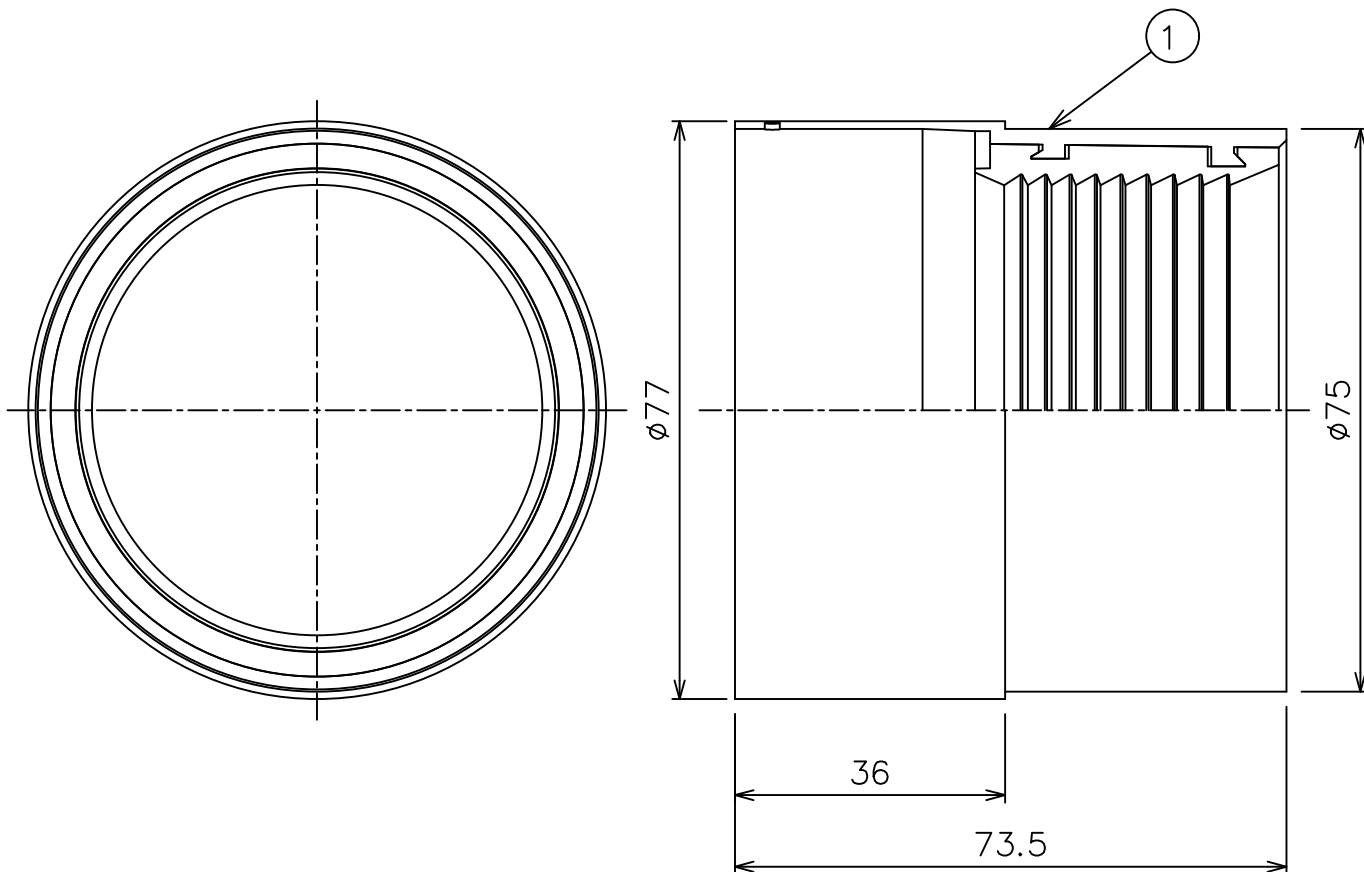

姿図

⚠ 安全に関するご注意
 ● この器具は、単体で使用できません。
 仕様図または取扱説明書に従って、適正な組合せでご使用ください。
 落下・感電・火災の原因になります。

				機 能	補助用	特記事項	
				取付場所	-		
				電源接続	-		
				消費電力	- W	定格電圧 - V	
				電気容量	-		
				LED 付	-		
1	フード	シリコンゴム	白(内面黒)	交換不可			
No.	部 品 名	材 質	備 考	器具重量	約 0.08 kg		鹿毛 狩野 ②