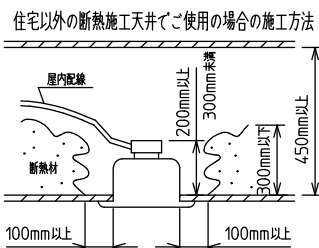

⚠ 安全に関するご注意

- この器具は、住宅の断熱施工天井にはご使用できません。
- ロックウール等のやわらかい天井には取り付けないでください。天井破損・落下の原因になります。
- ガス機器等の温度の高くなるものの上に取り付けないでください。火災の原因になります。
- この器具は、一般通常環境の屋内天井埋込専用器具です。一般通常環境以外の所、傾斜天井・屋外・湿気の多い所・水気のかかる所・壁面・床面では使用しないでください。落下・感電・火災の原因になります。
- 断熱施工の天井内に使用する場合は、器具と断熱材・防音材・造音材等は下図のような空間を設けて施工してください。誤った施工をしますと、火災の原因になります。屋内配線は、断熱材・防音材の上側にするようにしてください。
- この器具はボルト取付専用器具です。必ずボルトにより、補強材のある位置に取り付けてください。落下の原因になります。
- 電源電圧は、定格電圧±6%内でご使用ください。感電・火災の原因になります。
- LEDにはバラツキがあり、同一型番であっても商品ごとに発光色明るさ・点灯時間(始動時間)が異なる場合があります。
- 被照射面とは0.1m以上離してください。過熱による火災の原因になります。
- この器具はPWM電源を2台搭載していますので、PWM調光器への接続台数計算は2台として計算してください。火災・器具故障の原因となります。

定格光束	4550 lm			機能	一般用	特記事項 調光可能 専用調光器別売 (5%-100%)
固有エネルギー消費効率	84.2 lm/W			取付場所	屋内 天井埋込専用	
光束維持時間	40000時間			電源接続	送り付端子台(アース付)	
				定格消費電力	54 W 定格電圧 100/200 V	
4 カバー	アクリル	乳白		電気容量	54/56 VA	
3 本体	アルミ型材	シルバーアルマイト		LED付 交換不可	LED 54W 演色性 Ra83 温白色(3500K)	
2 埋込フレーム側板	アルミダイカスト	グレー				
1 埋込フレーム	アルミ型材	シルバーアルマイト		器具質量 約 4.8 kg		No. 部品名 材質 備考 器具質量 約 4.8 kg 谷口 藤山 ③