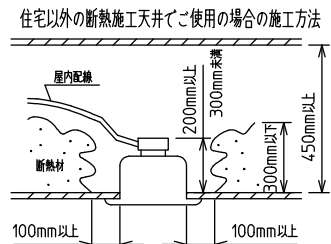

**⚠ 安全に関するご注意**

- この器具は、住宅の断熱施工天井にはご使用できません。
- ロックウール等のやわらかい天井には取り付けないでください。天井破損・落下の原因になります。
- ガス機器等の温度の高くなるものの上に取り付けないでください。火災の原因になります。
- この器具は、一般通常環境の屋内天井埋込専用器具です。一般通常環境以外の所、傾斜天井・屋外・湿気の多い所・水気のかかる所・壁面・床面では使用しないでください。落下・感電・火災の原因になります。
- 断熱施工の天井内に使用する場合は、器具と断熱材・防音材・造営材等は下図のような空間を設けて施工してください。誤った施工をしますと、火災の原因になります。屋内配線は、断熱材・防音材の上側にくるようにしてください。
- この器具はボルト取付専用器具です。必ずボルトにより、補強材のある位置に取り付けてください。落下の原因になります。
- 電源電圧は、定格電圧±6%内でご使用ください。感電・火災の原因になります。
- LEDにはバラツキがあり、同一型番であっても商品ごとに発光色明るさ・点灯時間(始動時間)が異なる場合があります。
- 被照射面とは0.1m以上離してください。過熱による火災の原因になります。

定格光束	4550 lm
LED照明器具の固有エネルギー消費効率	84.2 lm/W
LED光源寿命	40000時間

No.	部品名	材質	備考	機能	一般用	特記事項
7				取付場所	屋内 天井埋込専用	特記事項 調光可能 専用調光器別売 (5%-100%)
6				電源接続	送り付端子台(アース付)	
5				消費電力	54 W 定格電圧 100/200 V	
4	カバー	アクリル	乳白	電気容量	54/56 VA	
3	本体	アルミ型材	シルバーアルマイト	LED付 交換不可	LED 54W 演色性 Ra83 温白色(3500K)	スイッチ無し
2	埋込フレーム側板	アルミダイカスト	グレー			
1	埋込フレーム	アルミ型材	シルバーアルマイト			
No.	部品名	材質	備考	器具重量	約 4.8 kg	谷口 藤山 ②