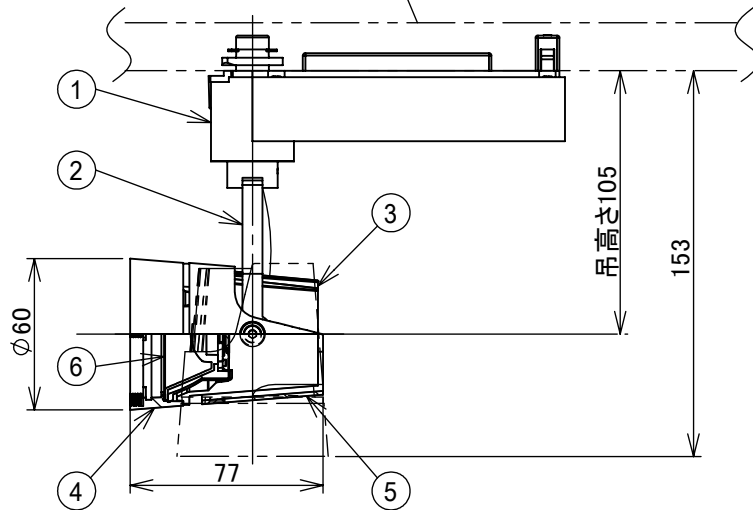

取付部

ルミライン (配線ダクト) 別売

定格光束	690Lm
LED照明器具の固有エネルギー消費効率	69.0Lm/W
LED光源寿命	40000時間

⚠ 安全に関するご注意

- この器具は、一般通常環境の屋内配線ダクト取付専用器具です。一般通常環境以外の所、屋外、湿気の高い所、水気の高いところ、浴室、サウナ風呂、傾斜天井、壁面、床面では使用しないでください。落下・感電・火災の原因になります。
- 電源電圧は、定格電圧±6%内でご使用ください。感電・火災の原因になります。
- ガス機器等の温度の高くなるものに取り付けしないでください。火災の原因になります。
- LEDにはパラツキがあり、同一型番であっても商品ごとに発光色、明るさ、点灯時間(始動時間)が異なる場合があります。
- 単体では使用できません。器具本体表示または、説明書に従って適正な組合せでご使用ください。落下・感電・火災の原因となります。
- 被照射面までの距離は器具本体表示または取扱説明書に従って0.1m以上離して施工してください。被照射物の変質・変色または火災の原因になります。

				機能	一般用	特記事項	
7				取付場所	屋内	ルミライン取付専用	1/2照度角 20° 制御レンズ付 調光可能(1%~100%) LED専用調光器別売
6	レンズ	ポリカーボネート	透明	電源接続	ルミライン用プラグ		
5	カバー	PPS樹脂	白塗装	消費電力	10 W	定格電圧 100 V	スイッチ無し
4	灯具	PPS樹脂	白塗装	電気容量	15 VA		
3	灯具	アルミダイカスト	白塗装	LED付 交換不可	LED 10W 演色性 Ra83 電球色 2700K		
2	アーム	アルミダイカスト	白塗装				
1	電源ケース	ポリカーボネート	白				
No.	部品名	材質	備考	器具重量	約 0.4 kg		谷口 大瀧 ①