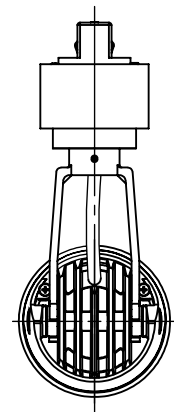

取付部

ルミライン (配線ダクト) 別売

定格光束	690Lm
LED照明器具の固有エネルギー消費効率	69.0Lm/W
LED光源寿命	40000時間

⚠ 安全に関するご注意

- この器具は、一般通常環境の屋内配線ダクト取付専用器具です。一般通常環境以外の所、屋外、湿気の高い所、水気の高いところ、浴室、サウナ風呂、傾斜天井、壁面、床面では使用しないでください。落下・感電・火災の原因になります。
- 電源電圧は、定格電圧±6%内でご使用ください。感電・火災の原因になります。
- ガス機器等の温度の高くなるものに取り付けしないでください。火災の原因になります。
- LEDにはパラツキがあり、同一型番であっても商品ごとに発光色、明るさ、点灯時間(始動時間)が異なる場合があります。
- 単体では使用できません。器具本体表示または、説明書に従って適正な組合せでご使用ください。落下・感電・火災の原因となります。
- 被照射面までの距離は器具本体表示または取扱説明書に従って0.1m以上離して施工してください。被照射物の変質・変色または火災の原因になります。

				機能	一般用	特記事項	
7				取付場所	屋内	ルミライン取付専用	1/2照度角 20° 制御レンズ付 調光可能(1%~100%) LED専用調光器別売
6	レンズ	ポリカーボネート	透明	電源接続	ルミライン用プラグ		
5	カバー	PPS樹脂	白塗装	消費電力	10 W	定格電圧 100 V	スイッチ無し
4	灯具	PPS樹脂	白塗装	電気容量	15 VA		
3	灯具	アルミダイカスト	白塗装	LED付 交換不可	LED 10W 演色性 Ra83 電球色 2700K		
2	アーム	アルミダイカスト	白塗装				
1	電源ケース	ポリカーボネート	白				
No.	部品名	材質	備考	器具重量	約 0.4 kg		谷口 大瀧 ①