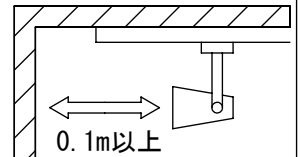

取付部

ルミライン (配線ダクト) 別売

定格光束	690Lm
LED照明器具の固有エネルギー消費効率	69.0Lm/W
LED光源寿命	40000時間

⚠ 安全に関するご注意

- この器具は、一般通常環境の屋内配線ダクト取付専用器具です。一般通常環境以外の所、屋外、湿気の高い所、水気の高いところ、浴室、サウナ風呂、傾斜天井、壁面、床面では使用しないでください。落下・感電・火災の原因になります。
- 電源電圧は、定格電圧±6%内でご使用ください。感電・火災の原因になります。
- ガス機器等の温度の高くなるものに取り付けしないでください。火災の原因になります。
- LEDにはパラツキがあり、同一型番であっても商品ごとに発光色、明るさ、点灯時間(始動時間)が異なる場合があります。
- 単体では使用できません。器具本体表示または、説明書に従って適正な組合せでご使用ください。落下・感電・火災の原因となります。
- 被照射面までの距離は器具本体表示または取扱説明書に従って0.1m以上離して施工してください。被照射物の変質・変色または火災の原因になります。

				機能	一般用	特記事項	
7				取付場所	屋内	ルミライン取付専用	1/2照度角 20° 制御レンズ付 調光可能(1%~100%) LED専用調光器別売
6	レンズ	ポリカーボネート	透明	電源接続	ルミライン用プラグ		
5	カバー	PPS樹脂	白塗装	消費電力	10 W	定格電圧 100 V	スイッチ無し
4	灯具	PPS樹脂	白塗装	電気容量	15 VA		
3	灯具	アルミダイカスト	白塗装	LED付 交換不可	LED 10W 演色性 Ra83 電球色 2700K		
2	アーム	アルミダイカスト	白塗装				
1	電源ケース	ポリカーボネート	白				
No.	部品名	材質	備考	器具重量	約 0.4 kg		谷口 大瀧 ①