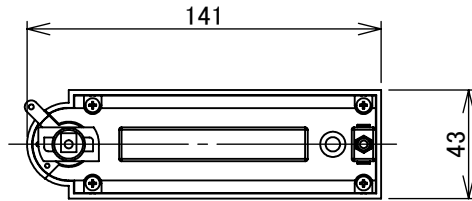

取付部

ルミライン (配線ダクト) 別売

定格光束	690Lm
LED照明器具の固有エネルギー消費効率	69.0Lm/W
LED光源寿命	40000時間

⚠ 安全に関するご注意

- この器具は、一般通常環境の屋内配線ダクト取付専用器具です。一般通常環境以外の所、屋外、湿気の高い所、水気の高いところ、浴室、サウナ風呂、傾斜天井、壁面、床面では使用しないでください。落下・感電・火災の原因になります。
- 電源電圧は、定格電圧±6%内でご使用ください。感電・火災の原因になります。
- ガス機器等の温度の高くなるものに取り付けしないでください。火災の原因になります。
- LEDにはパラツキがあり、同一型番であっても商品ごとに発光色、明るさ、点灯時間(始動時間)が異なる場合があります。
- 単体では使用できません。器具本体表示または、説明書に従って適正な組合せでご使用ください。落下・感電・火災の原因となります。
- 被照射面までの距離は器具本体表示または取扱説明書に従って0.1m以上離して施工してください。被照射物の変質・変色または火災の原因になります。

				機能	一般用	特記事項	
7				取付場所	屋内	ルミライン取付専用	1/2照度角 20° 制御レンズ付 調光可能(1%~100%) LED専用調光器別売
6	レンズ	ポリカーボネート	透明	電源接続	ルミライン用プラグ		
5	カバー	PPS樹脂	白塗装	消費電力	10 W	定格電圧 100 V	スイッチ無し
4	灯具	PPS樹脂	白塗装	電気容量	15 VA		
3	灯具	アルミダイカスト	白塗装	LED付 交換不可	LED 10W 演色性 Ra83 電球色 2700K		
2	アーム	アルミダイカスト	白塗装				
1	電源ケース	ポリカーボネート	白				
No.	部品名	材質	備考	器具重量	約 0.4 kg		谷口 大瀧 ①