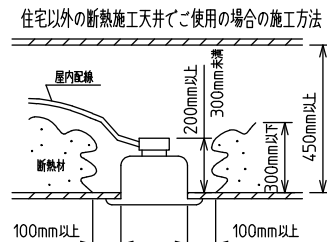

⚠ 安全に関するご注意

- この器具は、住宅の断熱施工天井にはご使用できません。
- ロックウール等のやわらかい天井には取り付けないでください。天井破損・落下の原因になります。
- ガス機器等の温度の高くなるものの上に取り付けないでください。火災の原因になります。
- この器具は、一般通常環境の屋内天井埋込専用器具です。一般通常環境以外の所、傾斜天井・屋外・湿気の多い所・水気のかかる所・壁面・床面では使用しないでください。落下・感電・火災の原因になります。
- 断熱施工の天井内に使用する場合は、器具と断熱材・防音材・造営材等は下図のような空間を設けて施工してください。誤った施工をしますと、火災の原因になります。屋内配線は、断熱材・防音材の上側にくるようにしてください。
- この器具はボルト取付専用器具です。必ずボルトにより、補強材のある位置に取り付けてください。落下の原因になります。
- 電源電圧は、定格電圧±6%内でご使用ください。感電・火災の原因になります。
- LEDにはバラツキがあり、同一型番であっても商品ごとに発光色明るさ・点灯時間(始動時間)が異なる場合があります。
- 被照射面とは0.1m以上離してください。過熱による火災の原因になります。

定格光束	3900 lm
LED照明器具の固有エネルギー消費効率	92.8 lm/W
LED光源寿命	40000時間

No.	部品名	材質	備考	機能	一般用	特記事項
7				取付場所	屋内 天井埋込専用	調色・調光可能 専用調光器別売 (5000K-2700K・5%-100%)
6				電源接続	送り付端子台(アース付)	
5				消費電力	44/42 W 定格電圧 100/200 V	
4	カバー	アクリル	乳白	電気容量	43/44 VA	
3	本体	アルミ型材	シルバーアルマイト	LED付 交換不可	LED 44W 演色性 Ra83 昼白色～電球色 (5000K～2700K)	スイッチ無し
2	埋込フレーム側板	アルミダイカスト	グレー			
1	埋込フレーム	アルミ型材	シルバーアルマイト			
No.	部品名	材質	備考	器具重量	約 3.6 kg	谷口 藤山 ②