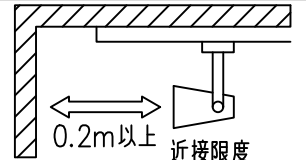

定格光束	890Lm
LED照明器具の固有エネルギー消費効率	62.6Lm/W
LED光源寿命	40000時間

⚠ 安全に関するご注意

- この器具は、一般通常環境の屋内配線ダクト取付専用器具です。一般通常環境以外の所、傾斜天井、屋外、湿気の多い所、水気のかかる所、壁面、床面では使用しないでください。落下・感電・火災の原因になります。
- 電源電圧は、器具銘板に記載されている定格電圧±6%内でご使用下さい。感電・火災の原因になります。
- 単体では使用できません。器具本体表示または、説明書に従って適正な組み合わせでご使用ください。落下・感電・火災の原因になります。
- ガス機器等の温度の高くなるものに取り付けしないでください。火災の原因になります。
- LEDにはバツキがあり、同一型番であっても商品ごとに発光色、明るさ、点灯時間（始動時間）が異なる場合があります。
- 被照射面までの距離は器具本体表示または説明書に従って0.2m以上離して施工してください。被照射物の変質・変色または火災の原因になります。

				機能 一般用			特記事項 1/2照度角 19° 制御レンズ付 調光可能 (1%~100%) 調光器別売 スイッチ無し
				取付場所	屋内 ルミライン取付専用		
				電源接続	ルミライン用プラグ		
5	レンズ	アクリル	透明	消費電力	14.2 W	定格電圧 100 V	
4	本体	アルミダイカスト	白塗装(ホワイト93)	電気容量	24VA		
3	ヒートシンクカバー	ポリカーボネート	白	LED 付 交換不可	LED14.2W 演色性 Ra93 電球色 (2700K)		
2	アーム	アルミダイカスト	白塗装(ホワイト93)				
1	電源ケース	ポリカーボネート	白				
No.	部品名	材質	備考	器具重量	約 0.7 kg		鹿毛 狩野 ③