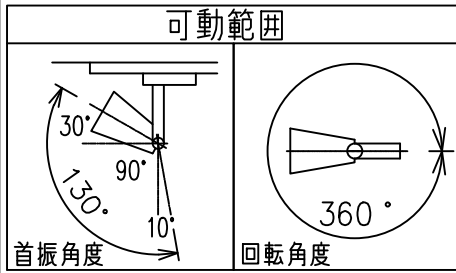

姿図

定格光束	470Lm
LED照明器具の固有エネルギー消費効率	41.9Lm/W
LED光源寿命	40000時間

				機能 一般用			特記事項 1/2照度角 30° 制御レンズ付 調光可能 (1%~100%) 調光器別売  スイッチ無し
				取付場所	屋内 ルミライン取付専用		
				電源接続	ルミライン用プラグ		
5	レンズ	アクリル	透明	消費電力	11.2 W	定格電圧 100 V	
4	本体	アルミダイカスト	黒塗装	電気容量	19VA		
3	ヒートシンクカバー	ポリカーボネート	黒塗装	LED 付 交換不可	LED11.2W 演色性 Ra98 Q+ 3500K		
2	アーム	アルミダイカスト	黒塗装				
1	電源ケース	ポリカーボネート	黒				
No.	部品名	材質	備考	器具重量	約	0.5 kg	鹿毛 狩野 ②