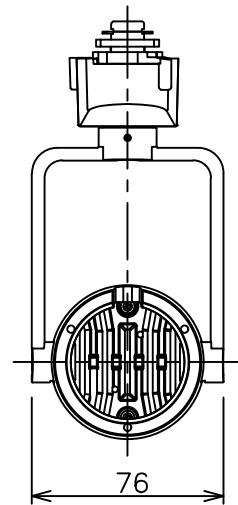

姿図

定格光束	470Lm
LED照明器具の固有エネルギー消費効率	41.9Lm/W
LED光源寿命	40000時間

### ⚠ 安全に関するご注意

- この器具は、一般通常環境の屋内配線ダクト取付専用器具です。一般通常環境以外の所、傾斜天井、屋外、湿気の多い所、水気のかかる所、壁面、床面では使用しないでください。落下・感電・火災の原因になります。
- 電源電圧は、器具銘板に記載されている定格電圧±6%内でご使用下さい。感電・火災の原因になります。
- 単体では使用できません。器具本体表示または、説明書に従って適正な組み合わせでご使用ください。落下・感電・火災の原因になります。
- ガス機器等の温度の高くなるものに取り付けしないでください。火災の原因になります。
- LEDにはバラツキがあり、同一型番であっても商品ごとに発光色、明るさ、点灯時間（始動時間）が異なる場合があります。
- 被照射面までの距離は器具本体表示または説明書に従って0.1m以上離して施工してください。被照射物の変質・変色または火災の原因になります。

				機能 一般用			特記事項 1/2照度角 30° 制御レンズ付 調光可能 (1%~100%) 調光器別売  スイッチ無し
				取付場所	屋内 ルミライン取付専用		
				電源接続	ルミライン用プラグ		
5	レンズ	アクリル	透明	消費電力	11.2 W	定格電圧 100 V	
4	本体	アルミダイカスト	黒塗装	電気容量	19VA		
3	ヒートシンクカバー	ポリカーボネート	黒塗装	LED 付 交換不可	LED11.2W 演色性 Ra98 Q+ 3500K		
2	アーム	アルミダイカスト	黒塗装				
1	電源ケース	ポリカーボネート	黒				
No.	部品名	材質	備考	器具重量	約	0.5 kg	鹿毛 狩野 ②