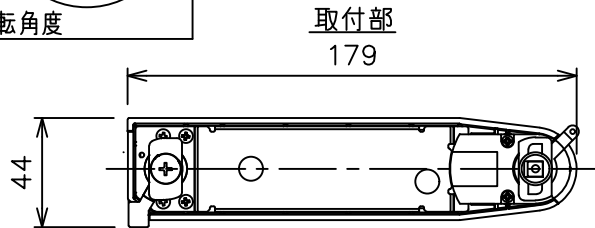

姿図

定格光束	470Lm
LED照明器具の固有エネルギー消費効率	41.9Lm/W
LED光源寿命	40000時間

⚠ 安全に関するご注意

- この器具は、一般通常環境の屋内配線ダクト取付専用器具です。一般通常環境以外の所、傾斜天井、屋外、湿気の多い所、水気のかかる所、壁面、床面では使用しないでください。落下・感電・火災の原因になります。
- 電源電圧は、器具銘板に記載されている定格電圧±6%内でご使用下さい。感電・火災の原因になります。
- 単体では使用できません。器具本体表示または、説明書に従って適正な組み合わせでご使用ください。落下・感電・火災の原因になります。
- ガス機器等の温度の高くなるものに取り付けしないでください。火災の原因になります。
- LEDにはバラツキがあり、同一型番であっても商品ごとに発光色、明るさ、点灯時間（始動時間）が異なる場合があります。
- 被照射面までの距離は器具本体表示または説明書に従って0.1m以上離して施工してください。被照射物の変質・変色または火災の原因になります。

				機能 一般用			特記事項 1/2照度角 30° 制御レンズ付 調光可能 (1%~100%) 調光器別売 スイッチ無し
				取付場所	屋内 ルミライン取付専用		
				電源接続	ルミライン用プラグ		
5	レンズ	アクリル	透明	消費電力	11.2 W	定格電圧 100 V	
4	本体	アルミダイカスト	黒塗装	電気容量	19VA		
3	ヒートシンクカバー	ポリカーボネート	黒塗装	LED 付 交換不可	LED11.2W 演色性 Ra98 Q+ 3500K		
2	アーム	アルミダイカスト	黒塗装				
1	電源ケース	ポリカーボネート	黒				
No.	部品名	材質	備考	器具重量	約	0.5 kg	鹿毛 狩野 ②