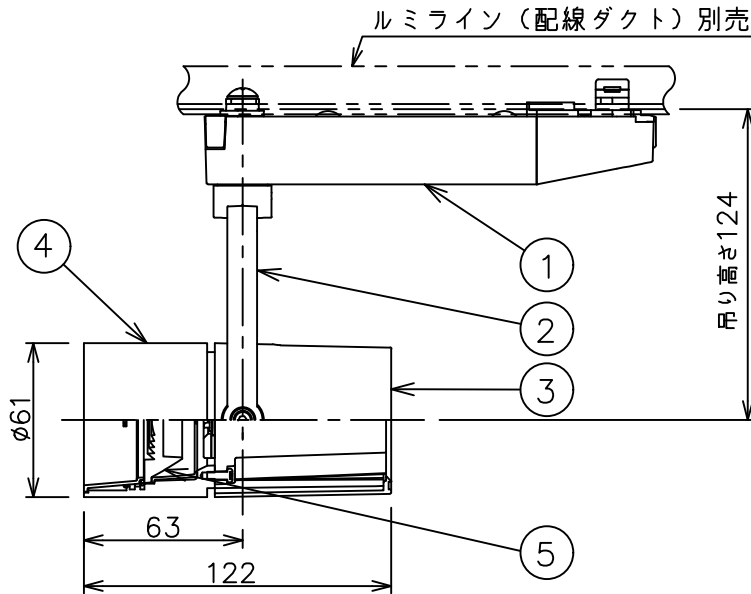

姿図

定格光束	470Lm
LED照明器具の固有エネルギー消費効率	41.9Lm/W
LED光源寿命	40000時間

⚠ 安全に関するご注意

- この器具は、一般通常環境の屋内配線ダクト取付専用器具です。一般通常環境以外の所、傾斜天井、屋外、湿気の多い所、水気のかかる所、壁面、床面では使用しないでください。落下・感電・火災の原因になります。
- 電源電圧は、器具銘板に記載されている定格電圧±6%内でご使用下さい。感電・火災の原因になります。
- 単体では使用できません。器具本体表示または、説明書に従って適正な組み合わせでご使用ください。落下・感電・火災の原因になります。
- ガス機器等の温度の高くなるものに取り付けしないでください。火災の原因になります。
- LEDにはバラツキがあり、同一型番であっても商品ごとに発光色、明るさ、点灯時間（始動時間）が異なる場合があります。
- 被照射面までの距離は器具本体表示または説明書に従って0.1m以上離して施工してください。被照射物の変質・変色または火災の原因になります。

				機能 一般用			特記事項 1/2照度角 30° 制御レンズ付 調光可能 (1%~100%) 調光器別売 スイッチ無し
				取付場所	屋内 ルミライン取付専用		
				電源接続	ルミライン用プラグ		
5	レンズ	アクリル	透明	消費電力	11.2 W	定格電圧 100 V	
4	本体	アルミダイカスト	黒塗装	電気容量	19VA		
3	ヒートシンクカバー	ポリカーボネート	黒塗装	LED 付 交換不可	LED11.2W 演色性 Ra98 Q+ 3500K		
2	アーム	アルミダイカスト	黒塗装				
1	電源ケース	ポリカーボネート	黒				
No.	部品名	材質	備考	器具重量	約	0.5 kg	鹿毛 狩野 ②