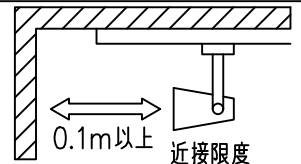

				機能 一般用			特記事項 1/2照度角 30° 制御レンズ付 調光可能 (1%~100%) 調光器別売  スイッチ無し
				取付場所	屋内 ルミライン取付専用		
				電源接続	ルミライン用プラグ		
5	レンズ	アクリル	透明	消費電力	11.2 W	定格電圧 100 V	
4	本体	アルミダイカスト	黒塗装	電気容量	19VA		
3	ヒートシンクカバー	ポリカーボネート	黒塗装	LED 付 交換不可	LED11.2W 演色性 Ra98 Q+ 3500K		
2	アーム	アルミダイカスト	黒塗装				
1	電源ケース	ポリカーボネート	黒				
No.	部品名	材質	備考	器具重量	約	0.5 kg	鹿毛 狩野 ②