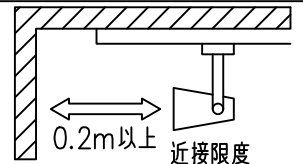

定格光束	1280Lm
LED照明器具の固有エネルギー消費効率	55.1Lm/W
LED光源寿命	40000時間

⚠ 安全に関するご注意

- この器具は、一般通常環境の屋内配線ダクト取付専用器具です。一般通常環境以外の所、傾斜天井、屋外、湿気の多い所、水気のかかる所、壁面、床面では使用しないでください。落下・感電・火災の原因になります。
- 電源電圧は、器具銘板に記載されている定格電圧±6%内でご使用下さい。感電・火災の原因になります。
- 単体では使用できません。器具本体表示または、説明書に従って適正な組み合わせでご使用ください。落下・感電・火災の原因になります。
- ガス機器等の温度の高くなるものに取り付けしないでください。火災の原因になります。
- LEDにはバツキがあり、同一型番であっても商品ごとに発光色、明るさ、点灯時間（始動時間）が異なる場合があります。
- 被照射面までの距離は器具本体表示または説明書に従って0.2m以上離して施工してください。被照射物の変質・変色または火災の原因になります。

				機能 一般用			特記事項 1/2照度角 30° 制御レンズ付 調光可能 (1%~100%) 調光器別売 スイッチ無し
				取付場所	屋内 ルミライン取付専用		
				電源接続	ルミライン用プラグ		
5	レンズ	アクリル	透明	消費電力	23.2 W	定格電圧 100 V	
4	本体	アルミダイカスト	黒塗装	電気容量	39VA		
3	ヒートシンクカバー	ポリカーボネート	黒塗装	LED 付 交換不可	LED23.2W 演色性 Ra93 白色 (4000K)		
2	アーム	アルミダイカスト	黒塗装				
1	電源ケース	ポリカーボネイト	黒				
No.	部品名	材質	備考	器具重量	約 0.7 kg		鹿毛 狩野 ③