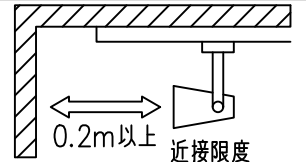

定格光束	960Lm
LED照明器具の固有エネルギー消費効率	41.3Lm/W
LED光源寿命	40000時間

⚠ 安全に関するご注意

- この器具は、一般通常環境の屋内配線ダクト取付専用器具です。一般通常環境以外の所、傾斜天井、屋外、湿気の多い所、水気のかかる所、壁面、床面では使用しないでください。落下・感電・火災の原因になります。
- 電源電圧は、器具銘板に記載されている定格電圧±6%内でご使用下さい。感電・火災の原因になります。
- 単体では使用できません。器具本体表示または、説明書に従って適正な組み合わせでご使用ください。落下・感電・火災の原因になります。
- ガス機器等の温度の高くなるものに取り付けしないでください。火災の原因になります。
- LEDにはバラツキがあり、同一型番であっても商品ごとに発光色、明るさ、点灯時間（始動時間）が異なる場合があります。
- 被照射面までの距離は器具本体表示または説明書に従って0.2m以上離して施工してください。被照射物の変質・変色または火災の原因になります。

				機能 一般用			特記事項 1/2照度角 13° 制御レンズ付 調光可能 (1%~100%) 調光器別売 スイッチ無し
				取付場所	屋内 ルミライン取付専用		
				電源接続	ルミライン用プラグ		
5	レンズ	アクリル	透明	消費電力	23.2 W	定格電圧 100 V	
4	本体	アルミダイカスト	黒塗装	電気容量	39VA		
3	ヒートシンクカバー	ポリカーボネート	黒塗装	LED 付 交換不可	LED23.2W 演色性 Ra98 Q+ 2700K		
2	アーム	アルミダイカスト	黒塗装				
1	電源ケース	ポリカーボネイト	黒				
No.	部品名	材質	備考	器具重量	約 0.7 kg		鹿毛 狩野 ③