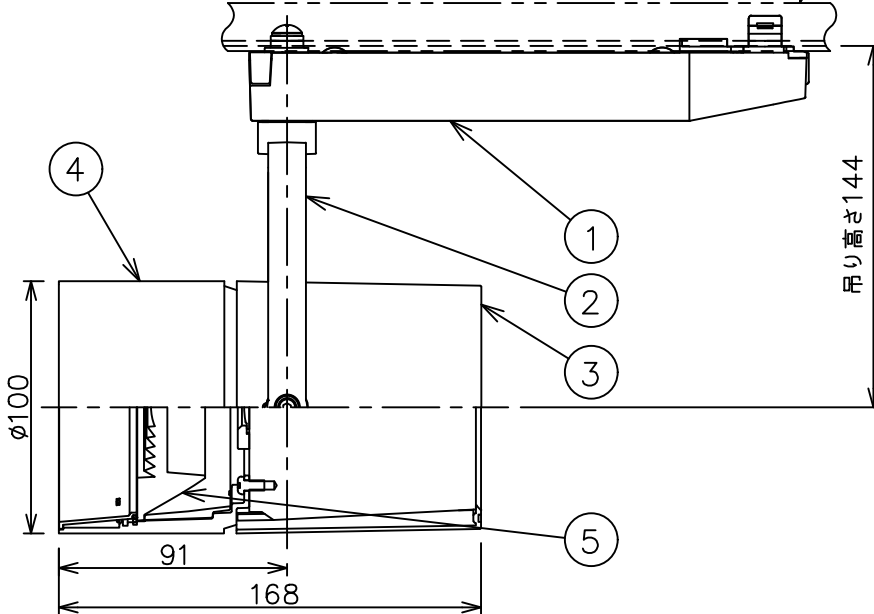

姿図

取付部  
222

ルミライン（配線ダクト）別売

吊り高さ144

定格光束	2420Lm
LED照明器具の固有エネルギー消費効率	59.0Lm/W
LED光源寿命	40000時間

### ⚠ 安全に関するご注意

- この器具は、一般通常環境の屋内配線ダクト取付専用器具です。一般通常環境以外の所、傾斜天井、屋外、湿気の多い所、水気のかかる所、壁面、床面では使用しないでください。落下・感電・火災の原因になります。
- 電源電圧は、器具銘板に記載されている定格電圧±6%内でご使用下さい。感電・火災の原因になります。
- 単体では使用できません。器具本体表示または、説明書に従って適正な組み合わせでご使用ください。落下・感電・火災の原因になります。
- ガス機器等の温度の高くなるものに取り付けしないでください。火災の原因になります。
- LEDにはバラツキがあり、同一型番であっても商品ごとに発光色、明るさ、点灯時間（始動時間）が異なる場合があります。
- 被照射面までの距離は器具本体表示または説明書に従って0.4m以上離して施工してください。被照射物の変質・変色または火災の原因になります。

				機能 一般用		特記事項	
				取付場所	屋内 ルミライン取付専用	1/2照度角 30° 制御レンズ付 調光器併用不可	
				電源接続	ルミライン用プラグ		
5	レンズ	アクリル	透明	消費電力	41 W 定格電圧	100 V	
4	本体	アルミダイカスト	黒塗装	電気容量	42VA		
3	ヒートシンクカバー	ポリカーボネート	黒塗装	LED 付 交換不可	LED41W 演色性 Ra98 Q+ 3500K		スイッチ無し
2	アーム	アルミダイカスト	黒塗装				
1	電源ケース	ポリカーボネート	黒				
No.	部品名	材質	備考	器具重量	約	1.5 kg	鹿毛 狩野 ③