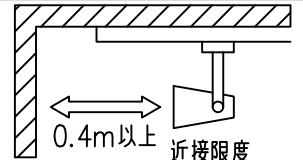

姿図

取付部  
222

ルミライン（配線ダクト）別売

吊り高さ144

定格光束	2420Lm
LED照明器具の固有エネルギー消費効率	59.0Lm/W
LED光源寿命	40000時間

				機能 一般用		特記事項	
				取付場所	屋内 ルミライン取付専用	1/2照度角 30° 制御レンズ付 調光器併用不可	
				電源接続	ルミライン用プラグ		
5	レンズ	アクリル	透明	消費電力	41 W 定格電圧	100 V	
4	本体	アルミダイカスト	黒塗装	電気容量	42VA		
3	ヒートシンクカバー	ポリカーボネート	黒塗装	LED 付 交換不可	LED41W 演色性 Ra98 Q+ 3500K		スイッチ無し
2	アーム	アルミダイカスト	黒塗装				
1	電源ケース	ポリカーボネート	黒				
No.	部品名	材質	備考	器具重量	約	1.5 kg	鹿毛 狩野 ③