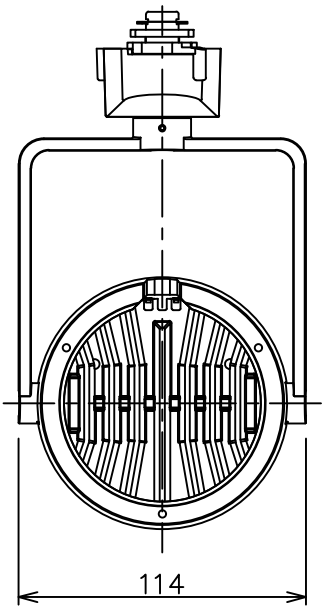

姿図

取付部  
222

ルミライン（配線ダクト）別売

吊り高さ144

定格光束	2420Lm
LED照明器具の固有エネルギー消費効率	59.0Lm/W
LED光源寿命	40000時間

### ⚠ 安全に関するご注意

- この器具は、一般通常環境の屋内配線ダクト取付専用器具です。一般通常環境以外の所、傾斜天井、屋外、湿気の多い所、水気のかかる所、壁面、床面では使用しないでください。落下・感電・火災の原因になります。
- 電源電圧は、器具銘板に記載されている定格電圧±6%内でご使用下さい。感電・火災の原因になります。
- 単体では使用できません。器具本体表示または、説明書に従って適正な組み合わせでご使用ください。落下・感電・火災の原因になります。
- ガス機器等の温度の高くなるものに取り付けしないでください。火災の原因になります。
- LEDにはバラツキがあり、同一型番であっても商品ごとに発光色、明るさ、点灯時間（始動時間）が異なる場合があります。
- 被照射面までの距離は器具本体表示または説明書に従って0.4m以上離して施工してください。被照射物の変質・変色または火災の原因になります。

				機能 一般用		特記事項	
				取付場所	屋内 ルミライン取付専用	1/2照度角 30° 制御レンズ付 調光器併用不可	
				電源接続	ルミライン用プラグ		
5	レンズ	アクリル	透明	消費電力	41 W 定格電圧	100 V	
4	本体	アルミダイカスト	黒塗装	電気容量	42VA		
3	ヒートシンクカバー	ポリカーボネート	黒塗装	LED 付 交換不可	LED41W 演色性 Ra98 Q+ 3500K		スイッチ無し
2	アーム	アルミダイカスト	黒塗装				
1	電源ケース	ポリカーボネート	黒				
No.	部品名	材質	備考	器具重量	約	1.5 kg	鹿毛 狩野 ③