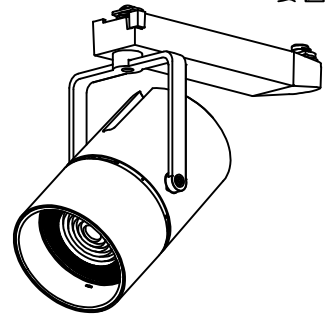

姿図

取付部  
222

ルミライン（配線ダクト）別売

吊り高さ144

定格光束	2420Lm
LED照明器具の固有エネルギー消費効率	59.0Lm/W
LED光源寿命	40000時間

### ⚠ 安全に関するご注意

- この器具は、一般通常環境の屋内配線ダクト取付専用器具です。一般通常環境以外の所、傾斜天井、屋外、湿気の多い所、水気のかかる所、壁面、床面では使用しないでください。落下・感電・火災の原因になります。
- 電源電圧は、器具銘板に記載されている定格電圧±6%内でご使用下さい。感電・火災の原因になります。
- 単体では使用できません。器具本体表示または、説明書に従って適正な組み合わせでご使用ください。落下・感電・火災の原因になります。
- ガス機器等の温度の高くなるものに取り付けしないでください。火災の原因になります。
- LEDにはバラツキがあり、同一型番であっても商品ごとに発光色、明るさ、点灯時間（始動時間）が異なる場合があります。
- 被照射面までの距離は器具本体表示または説明書に従って0.4m以上離して施工してください。被照射物の変質・変色または火災の原因になります。

				機能 一般用		特記事項	
				取付場所	屋内 ルミライン取付専用	1/2照度角 30° 制御レンズ付 調光器併用不可	
				電源接続	ルミライン用プラグ		
5	レンズ	アクリル	透明	消費電力	41 W 定格電圧	100 V	
4	本体	アルミダイカスト	黒塗装	電気容量	42VA		
3	ヒートシンクカバー	ポリカーボネート	黒塗装	LED 付 交換不可	LED41W 演色性 Ra98 Q+ 3500K		スイッチ無し
2	アーム	アルミダイカスト	黒塗装				
1	電源ケース	ポリカーボネート	黒				
No.	部品名	材質	備考	器具重量	約	1.5 kg	鹿毛 狩野 ③