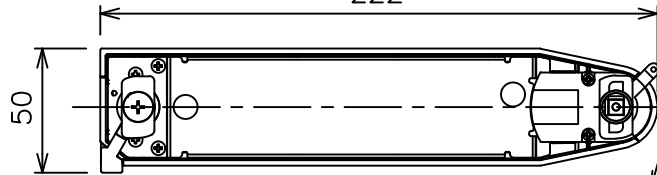

姿図

取付部  
222

ルミライン（配線ダクト）別売

吊り高さ144

定格光束	2420Lm
LED照明器具の固有エネルギー消費効率	59.0Lm/W
LED光源寿命	40000時間

### ⚠ 安全に関するご注意

- この器具は、一般通常環境の屋内配線ダクト取付専用器具です。一般通常環境以外の所、傾斜天井、屋外、湿気の多い所、水気のかかる所、壁面、床面では使用しないでください。落下・感電・火災の原因になります。
- 電源電圧は、器具銘板に記載されている定格電圧±6%内でご使用下さい。感電・火災の原因になります。
- 単体では使用できません。器具本体表示または、説明書に従って適正な組み合わせでご使用ください。落下・感電・火災の原因になります。
- ガス機器等の温度の高くなるものに取り付けしないでください。火災の原因になります。
- LEDにはバラツキがあり、同一型番であっても商品ごとに発光色、明るさ、点灯時間（始動時間）が異なる場合があります。
- 被照射面までの距離は器具本体表示または説明書に従って0.4m以上離して施工してください。被照射物の変質・変色または火災の原因になります。

				機能 一般用		特記事項	
				取付場所	屋内 ルミライン取付専用	1/2照度角 30° 制御レンズ付 調光器併用不可	
				電源接続	ルミライン用プラグ		
5	レンズ	アクリル	透明	消費電力	41 W 定格電圧	100 V	
4	本体	アルミダイカスト	黒塗装	電気容量	42VA		
3	ヒートシンクカバー	ポリカーボネート	黒塗装	LED 付 交換不可	LED41W 演色性 Ra98 Q+ 3500K		スイッチ無し
2	アーム	アルミダイカスト	黒塗装				
1	電源ケース	ポリカーボネート	黒				
No.	部品名	材質	備考	器具重量	約	1.5 kg	鹿毛 狩野 ③