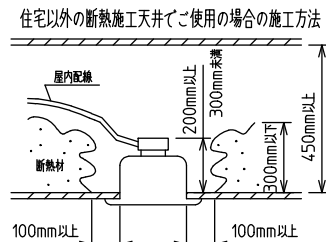

⚠ 安全に関するご注意

- この器具は、住宅の断熱施工天井にはご使用できません。
- ロックウール等のやわらかい天井には取り付けないでください。天井破損・落下の原因になります。
- ガス機器等の温度の高くなるものの上に取り付けないでください。火災の原因になります。
- この器具は、一般通常環境の屋内天井埋込専用器具です。一般通常環境以外の所、傾斜天井・屋外・湿気の多い所・水気のかかる所・壁面・床面では使用しないでください。落下・感電・火災の原因になります。
- 断熱施工の天井内に使用する場合は、器具と断熱材・防音材・造営材等は下図のような空間を設けて施工してください。誤った施工をしますと、火災の原因になります。屋内配線は、断熱材・防音材の上側にくるようにしてください。
- この器具はボルト取付専用器具です。必ずボルトにより、補強材のある位置に取り付けてください。落下の原因になります。
- 電源電圧は、定格電圧±6%内でご使用ください。感電・火災の原因になります。
- LEDにはバラツキがあり、同一型番であっても商品ごとに発光色明るさ・点灯時間(始動時間)が異なる場合があります。
- 被照射面とは0.1m以上離してください。過熱による火災の原因になります。

定格光束	1940 lm
LED照明器具の固有エネルギー消費効率	92.3 lm/W
LED光源寿命	40000時間

本図面は2枚で1組です。 (1/2)

No.	部品名	材質	備考	機能	一般用	特記事項
7				取付場所	屋内 天井埋込専用	特記事項 連結(中間) 調色・調光可能 専用調光器別売 (5000K-2700K・5%-100%) 専用パーツ別売 電源接続ケーブル(LZA-93287) 信号線接続ケーブル(LZA-93289) 最大接続容量 350VA (100V時) 750VA (200V時)
6				電源接続	送り付端子台(アース付)	
5	信号線コネクタ	66ナイロン	YLコネクタ	消費電力	22/21 W 定格電圧 100/200 V	
4	電源コネクタ	66ナイロン	YLコネクタ	電気容量	23/22 VA	
3	カバー	アクリル	乳白	LED付 交換不可	LED 22W 演色性 Ra83 昼白色～電球色 (5000K~2700K)	スイッチ無し
2	本体	アルミ型材	シルバーアルマイト			
1	埋込フレーム	アルミ型材	シルバーアルマイト	器具重量	約 1.2 kg	谷口 藤山 (2)