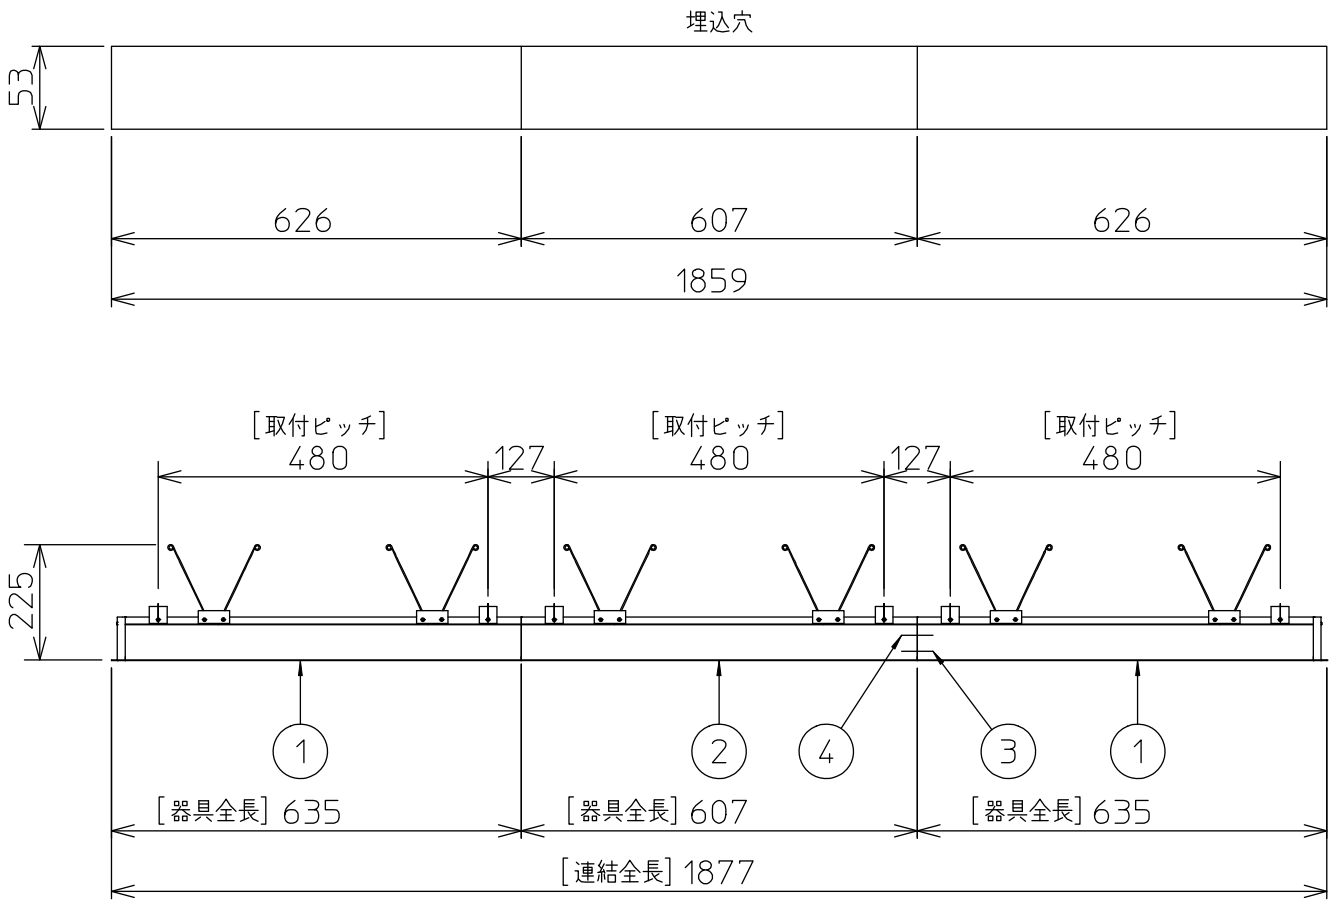

定格光束	1940 lm
LED照明器具の固有エネルギー消費効率	92.3 lm/W
LED光源寿命	40000時間

本図面は2枚で1組です。 (1/2)

No.	部品名	材質	備考	機能	一般用	特記事項
7				取付場所	屋内 天井埋込専用	特記事項 連結(中間) 調色・調光可能 専用調光器別売 (5000K-2700K・5%-100%) 専用パーツ別売 電源接続ケーブル(LZA-93287) 信号線接続ケーブル(LZA-93289) 最大接続容量 350VA (100V時) 750VA (200V時)
6				電源接続	送り付端子台(アース付)	
5	信号線コネクタ	66ナイロン	YLコネクタ	消費電力	22/21 W 定格電圧 100/200 V	
4	電源コネクタ	66ナイロン	YLコネクタ	電気容量	23/22 VA	
3	カバー	アクリル	乳白	LED付 交換不可	LED 22W 演色性 Ra83 昼白色～電球色 (5000K~2700K)	スイッチ無し
2	本体	アルミ型材	シルバーアルマイト			
1	埋込フレーム	アルミ型材	シルバーアルマイト	器具重量	約 1.2 kg	谷口 藤山 (2)

連結例

※…L600タイプを3連結する場合

埋込形 調色調光 連結例

他の器具の組合せは、各型番の仕様図の埋込穴、全長、取付ピッチをご参照ください。

①	本体・連結(端部)	LZY-93263FS	2台	③	電源接続ケーブル	LZA-93287	1台
②	本体・連結(中間)	LZY-93264FS	1台	④	信号線接続ケーブル	LZA-93289	1台