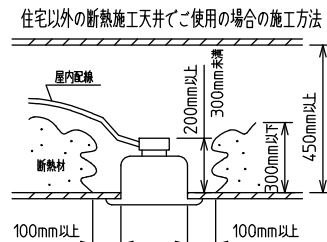

⚠ 安全に関するご注意

- この器具は、住宅の断熱施工天井にはご使用できません。
- ロックウール等のやわらかい天井には取り付けないでください。天井破損・落下の原因になります。
- ガス機器等の温度の高くなるものの上に取り付けないでください。火災の原因になります。
- この器具は、一般通常環境の屋内天井埋込専用器具です。一般通常環境以外の所、傾斜天井・屋外・湿気の多い所・水気のかかる所・壁面・床面では使用しないでください。落下・感電・火災の原因になります。
- 断熱施工の天井内に使用する場合は、器具と断熱材・防音材・造営材等は下図のような空間を設けて施工してください。誤った施工をしますと、火災の原因になります。屋内配線は、断熱材・防音材の上側にくるようにしてください。
- この器具はボルト取付専用器具です。必ずボルトにより、補強材のある位置に取り付けてください。落下の原因になります。
- 電源電圧は、定格電圧±6%内でご使用ください。感電・火災の原因になります。
- LEDにはバラツキがあり、同一型番であっても商品ごとに発光色明るさ・点灯時間(始動時間)が異なる場合があります。
- 被照射面とは0.1m以上離してください。過熱による火災の原因になります。

定格光束	1830 lm
LED照明器具の固有エネルギー消費効率	83.1 lm/W
LED光源寿命	40000時間

No.	部品名	材質	備考	機能	一般用	特記事項
7				取付場所	屋内 天井埋込専用	特記事項 調光可能 専用調光器別売 (5%-100%)
6				電源接続	送り付端子台(アース付)	
5				消費電力	22 W 定格電圧 100/200 V	
4	カバー	アクリル	乳白	電気容量	22/23 VA	
3	本体	アルミ型材	シルバーアルマイト	LED付 交換不可	LED 22W 演色性 Ra83 温白色(3500K)	スイッチ無し
2	埋込フレーム側板	アルミダイカスト	グレー			
1	埋込フレーム	アルミ型材	シルバーアルマイト			
No.	部品名	材質	備考	器具重量	約 1.2 kg	谷口 藤山 ②