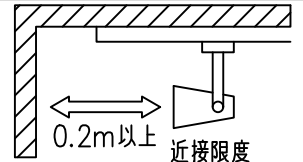

定格光束	1220Lm
LED照明器具の固有エネルギー消費効率	52.5Lm/W
LED光源寿命	40000時間

⚠️ 安全に関するご注意

- この器具は、一般通常環境の屋内配線ダクト取付専用器具です。一般通常環境以外の所、傾斜天井、屋外、湿気の多い所、水気のかかる所、壁面、床面では使用しないでください。落下・感電・火災の原因になります。
- 電源電圧は、器具銘板に記載されている定格電圧±6%内でご使用下さい。感電・火災の原因になります。
- 単体では使用できません。器具本体表示または、説明書に従って適正な組み合わせでご使用ください。落下・感電・火災の原因になります。
- ガス機器等の温度の高くなるものに取り付けしないでください。火災の原因になります。
- LEDにはバツキがあり、同一型番であっても商品ごとに発光色、明るさ、点灯時間（始動時間）が異なる場合があります。
- 被照射面までの距離は器具本体表示または説明書に従って0.2m以上離して施工してください。被照射物の変質・変色または火災の原因になります。

				機能 一般用			特記事項 1/2照度角 19° 制御レンズ付 調光可能 (1%~100%) 調光器別売 スイッチ無し
				取付場所	屋内 ルミライン取付専用		
				電源接続	ルミライン用プラグ		
5	レンズ	アクリル	透明	消費電力	23.2 W	定格電圧 100 V	
4	本体	アルミダイカスト	黒塗装	電気容量	39VA		
3	ヒートシンクカバー	ポリカーボネート	黒塗装	LED 付 交換不可	LED23.2W 演色性 Ra93 電球色 (2700K)		
2	アーム	アルミダイカスト	黒塗装				
1	電源ケース	ポリカーボネイト	黒				
No.	部品名	材質	備考	器具重量	約 0.7 kg		鹿毛 狩野 ②