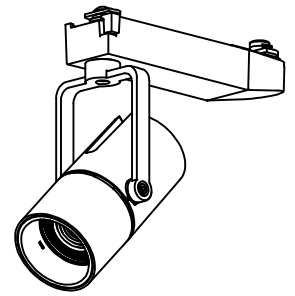

姿図

定格光束	580Lm
LED照明器具の固有エネルギー消費効率	51.7Lm/W
LED光源寿命	40000時間

### ⚠ 安全に関するご注意

- この器具は、一般通常環境の屋内配線ダクト取付専用器具です。一般通常環境以外の所、傾斜天井、屋外、湿気の多い所、水気のかかる所、壁面、床面では使用しないでください。落下・感電・火災の原因になります。
- 電源電圧は、器具銘板に記載されている定格電圧±6%内でご使用下さい。感電・火災の原因になります。
- 単体では使用できません。器具本体表示または、説明書に従って適正な組み合わせでご使用ください。落下・感電・火災の原因になります。
- ガス機器等の温度の高くなるものに取り付けしないでください。火災の原因になります。
- LEDにはバラツキがあり、同一型番であっても商品ごとに発光色、明るさ、点灯時間（始動時間）が異なる場合があります。
- 被照射面までの距離は器具本体表示または説明書に従って0.1m以上離して施工してください。被照射物の変質・変色または火災の原因になります。

				機能 一般用			特記事項 1/2照度角 30° 制御レンズ付 調光可能 (1%~100%) 調光器別売  スイッチ無し
				取付場所	屋内 ルミライン取付専用		
				電源接続	ルミライン用プラグ		
5	レンズ	アクリル	透明	消費電力	11.2 W	定格電圧 100 V	
4	本体	アルミダイカスト	白塗装(ホワイト93)	電気容量	19VA		
3	ヒートシンクカバー	ポリカーボネート	白	LED 付 交換不可	LED11.2W 演色性 Ra93 温白色 (3500K)		
2	アーム	アルミダイカスト	白塗装(ホワイト93)				
1	電源ケース	ポリカーボネート	白				
No.	部品名	材質	備考	器具重量	約 0.5 kg		鹿毛 狩野 ③