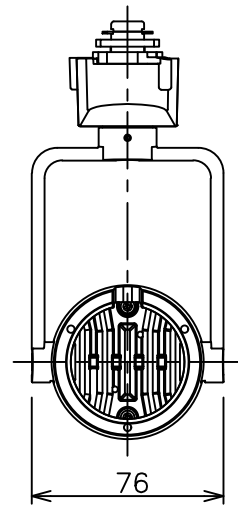

姿図

定格光束	580Lm
LED照明器具の固有エネルギー消費効率	51.7Lm/W
LED光源寿命	40000時間

### ⚠ 安全に関するご注意

- この器具は、一般通常環境の屋内配線ダクト取付専用器具です。一般通常環境以外の所、傾斜天井、屋外、湿気の多い所、水気のかかる所、壁面、床面では使用しないでください。落下・感電・火災の原因になります。
- 電源電圧は、器具銘板に記載されている定格電圧±6%内でご使用下さい。感電・火災の原因になります。
- 単体では使用できません。器具本体表示または、説明書に従って適正な組み合わせでご使用ください。落下・感電・火災の原因になります。
- ガス機器等の温度の高くなるものに取り付けしないでください。火災の原因になります。
- LEDにはバラツキがあり、同一型番であっても商品ごとに発光色、明るさ、点灯時間（始動時間）が異なる場合があります。
- 被照射面までの距離は器具本体表示または説明書に従って0.1m以上離して施工してください。被照射物の変質・変色または火災の原因になります。

				機能 一般用			特記事項 1/2照度角 30° 制御レンズ付 調光可能 (1%~100%) 調光器別売  スイッチ無し
				取付場所	屋内 ルミライン取付専用		
				電源接続	ルミライン用プラグ		
5	レンズ	アクリル	透明	消費電力	11.2 W	定格電圧 100 V	
4	本体	アルミダイカスト	白塗装(ホワイト93)	電気容量	19VA		
3	ヒートシンクカバー	ポリカーボネート	白	LED 付 交換不可	LED11.2W 演色性 Ra93 温白色 (3500K)		
2	アーム	アルミダイカスト	白塗装(ホワイト93)				
1	電源ケース	ポリカーボネート	白				
No.	部品名	材質	備考	器具重量	約 0.5 kg		鹿毛 狩野 ③