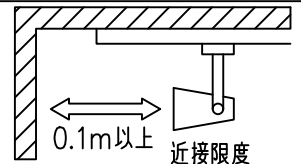

				機能 一般用			特記事項 1/2照度角 30° 制御レンズ付 調光可能 (1%~100%) 調光器別売  スイッチ無し
				取付場所	屋内 ルミライン取付専用		
				電源接続	ルミライン用プラグ		
5	レンズ	アクリル	透明	消費電力	11.2 W	定格電圧 100 V	
4	本体	アルミダイカスト	白塗装(ホワイト93)	電気容量	19VA		
3	ヒートシンクカバー	ポリカーボネート	白	LED 付 交換不可	LED11.2W 演色性 Ra93 温白色 (3500K)		
2	アーム	アルミダイカスト	白塗装(ホワイト93)				
1	電源ケース	ポリカーボネート	白				
No.	部品名	材質	備考	器具重量	約 0.5 kg		鹿毛 狩野 ③