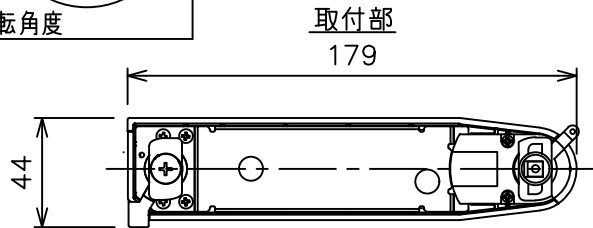

姿図

定格光束	580Lm
LED照明器具の固有エネルギー消費効率	51.7Lm/W
LED光源寿命	40000時間

⚠ 安全に関するご注意

- この器具は、一般通常環境の屋内配線ダクト取付専用器具です。一般通常環境以外の所、傾斜天井、屋外、湿気の多い所、水気のかかる所、壁面、床面では使用しないでください。落下・感電・火災の原因になります。
- 電源電圧は、器具銘板に記載されている定格電圧±6%内でご使用下さい。感電・火災の原因になります。
- 単体では使用できません。器具本体表示または、説明書に従って適正な組み合わせでご使用ください。落下・感電・火災の原因になります。
- ガス機器等の温度の高くなるものに取り付けしないでください。火災の原因になります。
- LEDにはバラツキがあり、同一型番であっても商品ごとに発光色、明るさ、点灯時間（始動時間）が異なる場合があります。
- 被照射面までの距離は器具本体表示または説明書に従って0.1m以上離して施工してください。被照射物の変質・変色または火災の原因になります。

				機能 一般用			特記事項 1/2照度角 30° 制御レンズ付 調光可能 (1%~100%) 調光器別売 スイッチ無し
				取付場所	屋内 ルミライン取付専用		
				電源接続	ルミライン用プラグ		
5	レンズ	アクリル	透明	消費電力	11.2 W	定格電圧 100 V	
4	本体	アルミダイカスト	白塗装(ホワイト93)	電気容量	19VA		
3	ヒートシンクカバー	ポリカーボネート	白	LED 付 交換不可	LED11.2W 演色性 Ra93 温白色 (3500K)		
2	アーム	アルミダイカスト	白塗装(ホワイト93)				
1	電源ケース	ポリカーボネート	白				
No.	部品名	材質	備考	器具重量	約 0.5 kg		鹿毛 狩野 ③