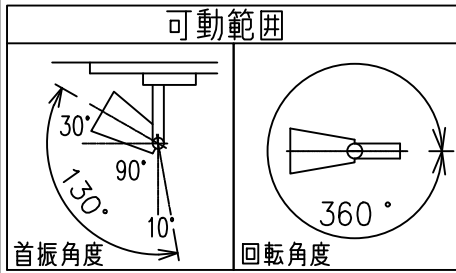

姿図

定格光束	580Lm
LED照明器具の固有エネルギー消費効率	51.7Lm/W
LED光源寿命	40000時間

				機能 一般用			特記事項 1/2照度角 30° 制御レンズ付 調光可能 (1%~100%) 調光器別売  スイッチ無し
				取付場所	屋内 ルミライン取付専用		
				電源接続	ルミライン用プラグ		
5	レンズ	アクリル	透明	消費電力	11.2 W	定格電圧 100 V	
4	本体	アルミダイカスト	白塗装(ホワイト93)	電気容量	19VA		
3	ヒートシンクカバー	ポリカーボネート	白	LED 付 交換不可	LED11.2W 演色性 Ra93 温白色 (3500K)		
2	アーム	アルミダイカスト	白塗装(ホワイト93)				
1	電源ケース	ポリカーボネート	白				
No.	部品名	材質	備考	器具重量	約 0.5 kg		鹿毛 狩野 ③