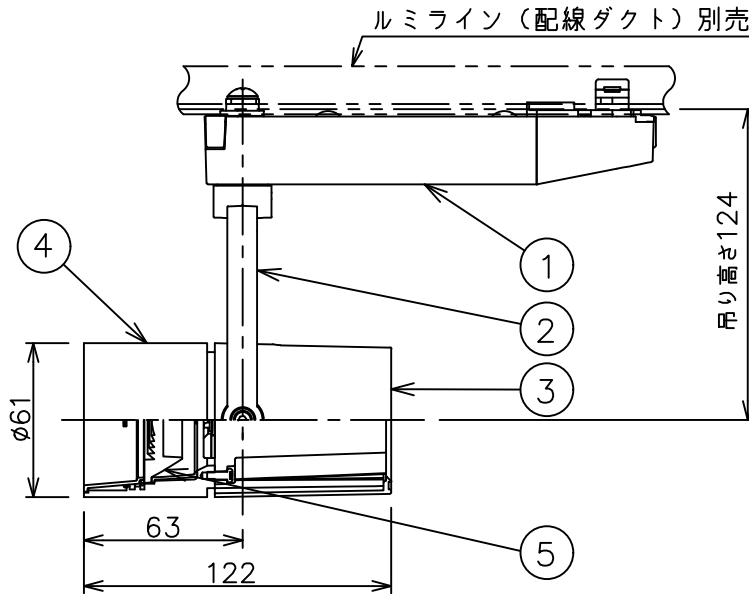

姿図

定格光束	580Lm
LED照明器具の固有エネルギー消費効率	51.7Lm/W
LED光源寿命	40000時間

⚠ 安全に関するご注意

- この器具は、一般通常環境の屋内配線ダクト取付専用器具です。一般通常環境以外の所、傾斜天井、屋外、湿気の多い所、水気のかかる所、壁面、床面では使用しないでください。落下・感電・火災の原因になります。
- 電源電圧は、器具銘板に記載されている定格電圧±6%内でご使用下さい。感電・火災の原因になります。
- 単体では使用できません。器具本体表示または、説明書に従って適正な組み合わせでご使用ください。落下・感電・火災の原因になります。
- ガス機器等の温度の高くなるものに取り付けしないでください。火災の原因になります。
- LEDにはバラツキがあり、同一型番であっても商品ごとに発光色、明るさ、点灯時間（始動時間）が異なる場合があります。
- 被照射面までの距離は器具本体表示または説明書に従って0.1m以上離して施工してください。被照射物の変質・変色または火災の原因になります。

				機能 一般用			特記事項 1/2照度角 30° 制御レンズ付 調光可能 (1%~100%) 調光器別売 スイッチ無し
				取付場所	屋内 ルミライン取付専用		
				電源接続	ルミライン用プラグ		
5	レンズ	アクリル	透明	消費電力	11.2 W	定格電圧 100 V	
4	本体	アルミダイカスト	白塗装(ホワイト93)	電気容量	19VA		
3	ヒートシンクカバー	ポリカーボネート	白	LED 付 交換不可	LED11.2W 演色性 Ra93 温白色 (3500K)		
2	アーム	アルミダイカスト	白塗装(ホワイト93)				
1	電源ケース	ポリカーボネート	白				
No.	部品名	材質	備考	器具重量	約 0.5 kg		鹿毛 狩野 ③