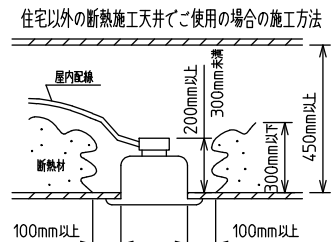

⚠ 安全に関するご注意

- この器具は、住宅の断熱施工天井にはご使用できません。
- ロックウール等のやわらかい天井には取り付けないでください。天井破損・落下の原因になります。
- ガス機器等の温度の高くなるものの上に取り付けないでください。火災の原因になります。
- この器具は、一般通常環境の屋内天井埋込専用器具です。一般通常環境以外の所、傾斜天井・屋外・湿気の多い所・水気のかかる所・壁面・床面では使用しないでください。落下・感電・火災の原因になります。
- 断熱施工の天井内に使用する場合は、器具と断熱材・防音材・造営材等は下図のような空間を設けて施工してください。誤った施工をしますと、火災の原因になります。屋内配線は、断熱材・防音材の上側にくるようにしてください。
- この器具はホルト取付専用器具です。必ずホルトにより、補強材のある位置に取り付けてください。落下の原因になります。
- 電源電圧は、定格電圧±6%内でご使用ください。感電・火災の原因になります。
- LEDにはバラツキがあり、同一型番であっても商品ごとに発光色明るさ・点灯時間(始動時間)が異なる場合があります。
- 被照射面とは0.1m以上離してください。過熱による火災の原因になります。

| | |
|---------------------|-----------|
| 定格光束 | 2910 lm |
| LED照明器具の固有エネルギー消費効率 | 90.9 lm/W |
| LED光源寿命 | 40000時間 |

本図面は2枚で1組です。 (1/2)

| No. | 部品名 | 材質 | 備考 | 機能 | 一般用 | 特記事項 |
|-----|---------|--------|-----------|--------------|-----------------------------------|--|
| 7 | | | | 取付場所 | 屋内 天井埋込専用 | 連結(中間) 調光可能 専用調光器別売 (5%-100%) 専用パーツ別売 電源接続ケーブル(LZA-93287) 信号線接続ケーブル(LZA-93288) 最大接続容量 400VA (100V時) 700VA (200V時) |
| 6 | | | | 電源接続 | 送り付端子台(アース付) | |
| 5 | 信号線コネクタ | 66ナイロン | SLコネクタ | 消費電力 | 32 W 定格電圧 100/200 V | |
| 4 | 電源コネクタ | 66ナイロン | YLコネクタ | 電気容量 | 32/33 VA | |
| 3 | カバー | アクリル | 乳白 | LED付 交換不可 | LED 32W 演色性 Ra83 昼白色(5000K) | |
| 2 | 本体 | アルミ型材 | シルバーアルマイト | | | |
| 1 | 埋込フレーム | アルミ型材 | シルバーアルマイト | | | |
| No. | 部品名 | 材質 | 備考 | 器具重量 | 約 2.4 kg | 谷口 藤山 ② |