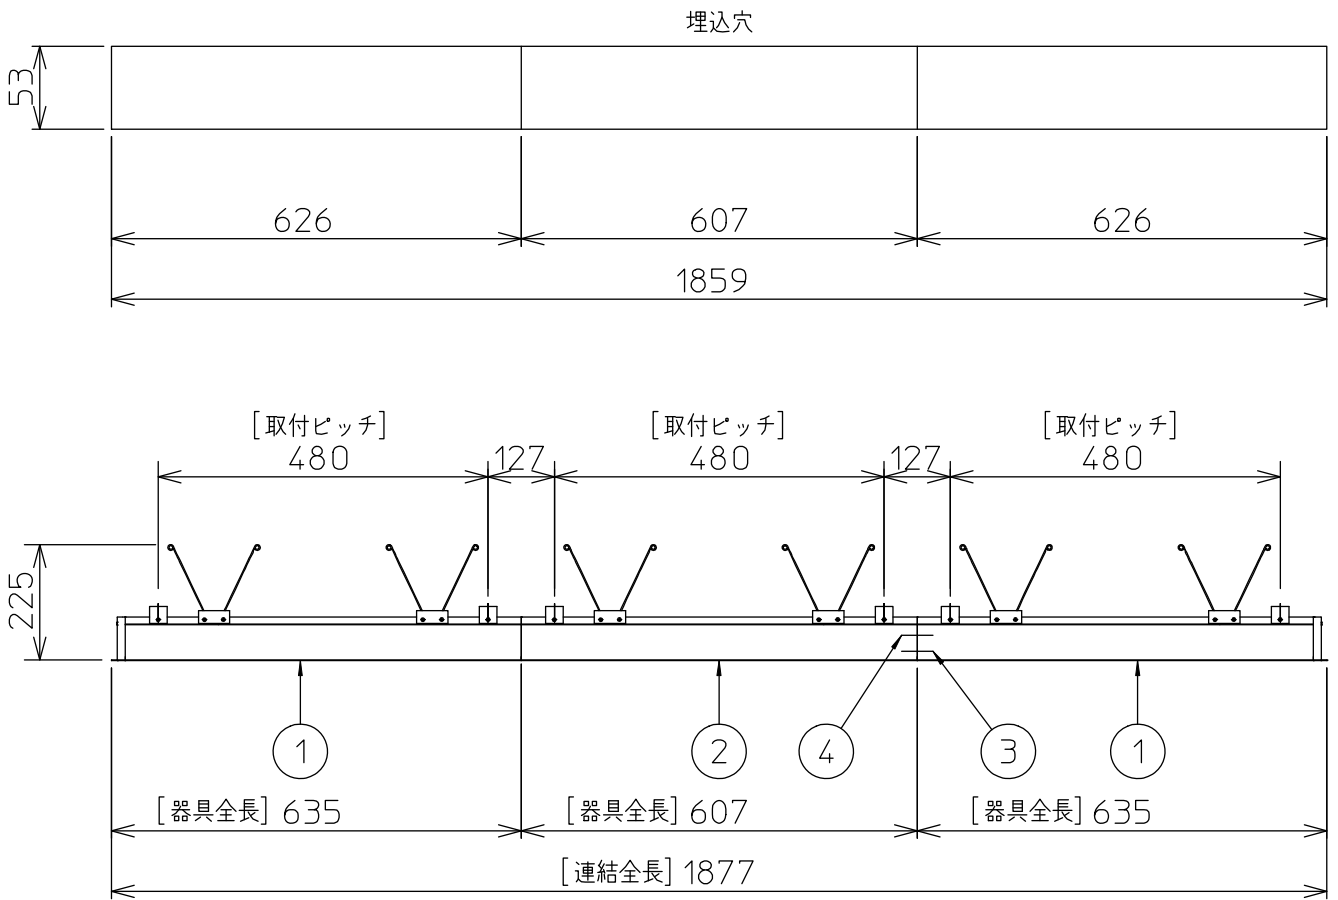

連結例

※…L600タイプを3連結する場合

埋込形 PWM 連結例

他の器具の組合せは、各型番の仕様図の埋込穴、全長、取付ピッチをご参照ください。

①	本体・連結(端部)	LZY-93263WS	2台	③	電源接続ケーブル	LZA-93287	1台
②	本体・連結(中間)	LZY-93264WS	1台	④	信号線接続ケーブル	LZA-93288	1台