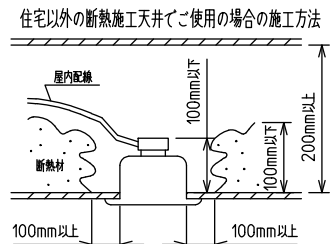

姿図

**安全に関するご注意**

- この器具は単体では使用できません。仕様図または取扱説明書に従って適正な組み合わせでご使用ください。落下・感電・火災の原因になります。
- この器具は、住宅の断熱施工天井にはご使用できません。
- ロックウール等のやわらかい天井には取り付けしないでください。天井破損・落下の原因になります。
- ガス機器等の温度の高くなるものの上に取り付けしないでください。火災の原因になります。
- この器具は、一般通常環境の屋内天井埋込吊下げ専用器具です。一般通常環境以外の所、傾斜天井・屋外・湿気の多い所・水気のかかる所・壁面・床面では使用しないでください。落下・感電・火災の原因になります。
- 断熱施工の天井内に使用する場合は、器具と断熱材・防音材・造営材等は下図のような空間を設けて施工してください。誤った施工をしますと、火災の原因になります。屋内配線は、断熱材・防音材の上側にくるようにしてください。
- この器具はボルト取付専用器具です。必ずボルトにより、補強材のある位置に取り付けてください。落下の原因になります。
- 電源電圧は、定格電圧±6%内でご使用ください。感電・火災の原因になります。
- LEDにはバラツキがあり、同一型番であっても商品ごとに発光色明るさ・点灯時間(始動時間)が異なる場合があります。
- 被照射面とは0.1m以上離してください。過熱による火災の原因になります。

定格光束	1830 lm
LED照明器具の固有エネルギー消費効率	83.1 lm/W
LED光源寿命	40000時間

本図面は2枚で1組です。 (1/2)

No.	部品名	材質	備考	機能	一般用	特記事項
7				取付場所	屋内 天井埋込専用	連結(端部) 吊高さ調整可能 (全長500mm-1500mm) 調光可能 専用調光器別売 (5%-100%) 専用パーツ別売 最大接続容量 400VA (100V時) 700VA (200V時)
6	信号線コネクタ	66ナイロン	SLコネクタ	電源接続	送り付端子台(アース付)	
5	電源コネクタ	66ナイロン	YLコネクタ	消費電力	22 W 定格電圧 100/200 V	
4	カバー	アクリル	乳白	電気容量	22/23 VA	
3	サイドパネル	ポリプロピレン	グレー	LED付 交換不可	LED 22W 演色性 Ra83 温白色(3500K)	
2	側板	ポリプロピレン	グレー			
1	本体	アルミ型材	シルバーアルマイト			
				器具重量	約 0.6 kg	谷口 藤山 (2)

連結例(直線)

※…L600タイプを3連結する場合

吊下形 下配光PWM 連結例

他の器具の組合せは、各型番の仕様図の全長、取付ピッチをご参照ください。

①	本体・連結(端部)	LZY-93233WS	2台	⑤	中間部用 吊パーツ	LZA-93280	2台
②	本体・連結(中間)	LZY-93233WS	1台	⑥	電源接続ケーブル	LZA-93287	1台
③	電源供給側 吊パーツ	LZA-93277	1台	⑦	信号線接続ケーブル	LZA-93288	1台
④	端部用 吊パーツ	LZA-93279	1台				

連結例(ロ字)

※…L600タイプをロ字に連結する場合

他の器具の組合せは、各型番の仕様図の全長、取付ピッチをご参照ください。

①	本体・連結(中間)	LZY-93234WS	4台
②	電源供給側コーナー用 吊パーツ	LZA-93284	1台
③	端部コーナー用 吊パーツ	LZA-93286	3台

本図面は2枚で1組です。(2/2)

谷口 藤山 ②