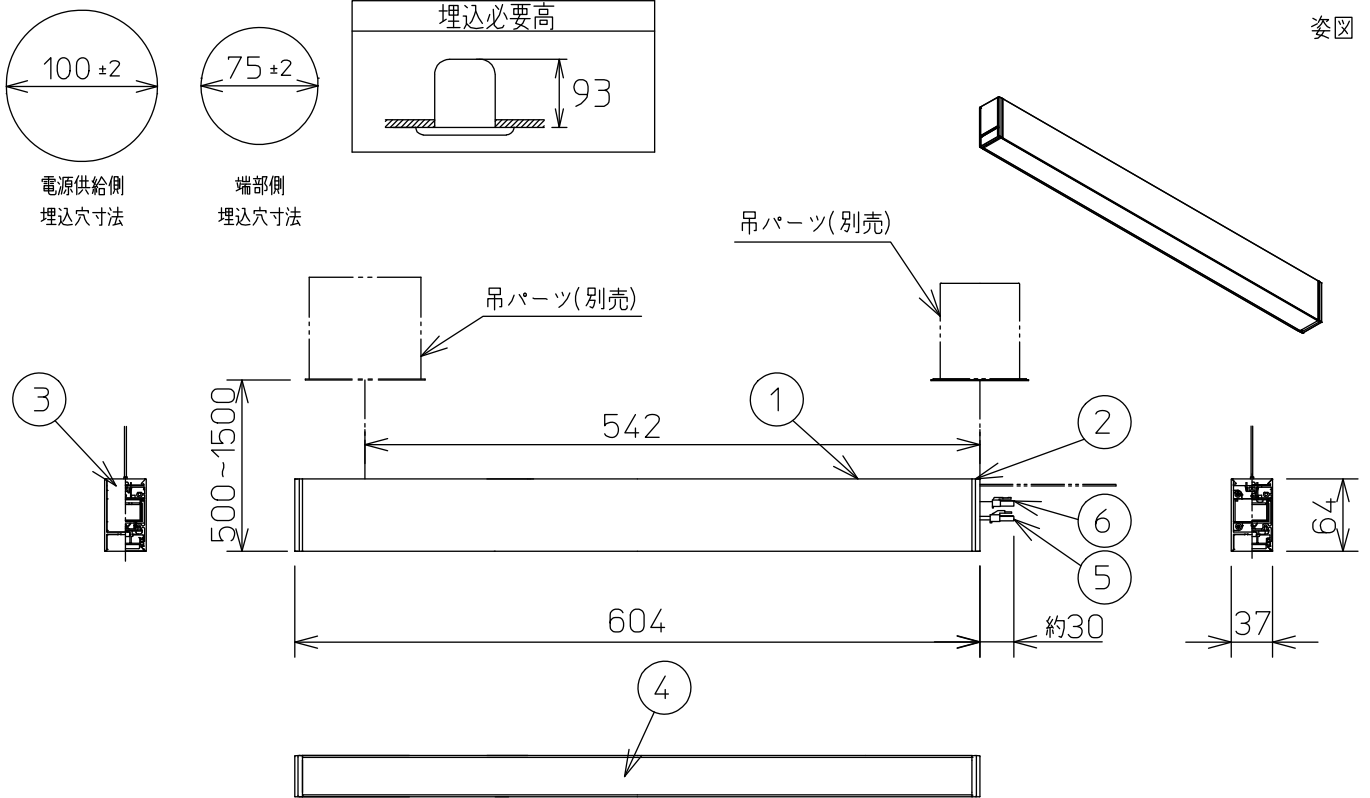

姿図

**安全に関するご注意**

- この器具は単体では使用できません。仕様図または取扱説明書に従って適正な組み合わせでご使用ください。落下・感電・火災の原因になります。
- この器具は、住宅の断熱施工天井にはご使用できません。
- ロックウール等のやわらかい天井には取り付けしないでください。天井破損・落下の原因になります。
- ガス機器等の温度の高くなるものの上に取り付けしないでください。火災の原因になります。
- この器具は、一般通常環境の屋内天井埋込吊下げ専用器具です。一般通常環境以外の所、傾斜天井・屋外・湿気の多い所・水気のかかる所・壁面・床面では使用しないでください。落下・感電・火災の原因になります。
- 断熱施工の天井内に使用する場合は、器具と断熱材・防音材・造営材等は下図のような空間を設けて施工してください。誤った施工をしますと、火災の原因になります。屋内配線は、断熱材・防音材の上側にくるようにしてください。
- この器具はボルト取付専用器具です。必ずボルトにより、補強材のある位置に取り付けてください。落下の原因になります。
- 電源電圧は、定格電圧±6%内でご使用ください。感電・火災の原因になります。
- LEDにはバラツキがあり、同一型番であっても商品ごとに発光色明るさ・点灯時間(始動時間)が異なる場合があります。
- 被照射面とは0.1m以上離してください。過熱による火災の原因になります。

定格光束	1830 lm
LED照明器具の固有エネルギー消費効率	83.1 lm/W
LED光源寿命	40000時間

本図面は2枚で1組です。 (1/2)

No.	部品名	材質	備考	機能	一般用	特記事項
7				取付場所	屋内 天井埋込専用	連結(端部) 吊高さ調整可能 (全長500mm-1500mm) 調光可能 専用調光器別売 (5%-100%) 専用パーツ別売 最大接続容量 400VA (100V時) 700VA (200V時)
6	信号線コネクタ	66ナイロン	SLコネクタ	電源接続	送り付端子台(アース付)	
5	電源コネクタ	66ナイロン	YLコネクタ	消費電力	22 W 定格電圧 100/200 V	
4	カバー	アクリル	乳白	電気容量	22/23 VA	
3	サイドパネル	ポリプロピレン	グレー	LED付 交換不可	LED 22W 演色性 Ra83 温白色(3500K)	
2	側板	ポリプロピレン	グレー			
1	本体	アルミ型材	シルバーアルマイト			
				器具重量	約 0.6 kg	谷口 藤山 (2)

連結例(直線)

※…L600タイプを3連結する場合

吊下形 下配光PWM 連結例

他の器具の組合せは、各型番の仕様図の全長、取付ピッチをご参照ください。

①	本体・連結(端部)	LZY-93233WS	2台	⑤	中間部用 吊パーツ	LZA-93280	2台
②	本体・連結(中間)	LZY-93233WS	1台	⑥	電源接続ケーブル	LZA-93287	1台
③	電源供給側 吊パーツ	LZA-93277	1台	⑦	信号線接続ケーブル	LZA-93288	1台
④	端部用 吊パーツ	LZA-93279	1台				

連結例(ロ字)

※…L600タイプをロ字に連結する場合

他の器具の組合せは、各型番の仕様図の全長、取付ピッチをご参照ください。

①	本体・連結(中間)	LZY-93234WS	4台
②	電源供給側コーナー用 吊パーツ	LZA-93284	1台
③	端部コーナー用 吊パーツ	LZA-93286	3台

本図面は2枚で1組です。(2/2)

谷口 藤山 ②