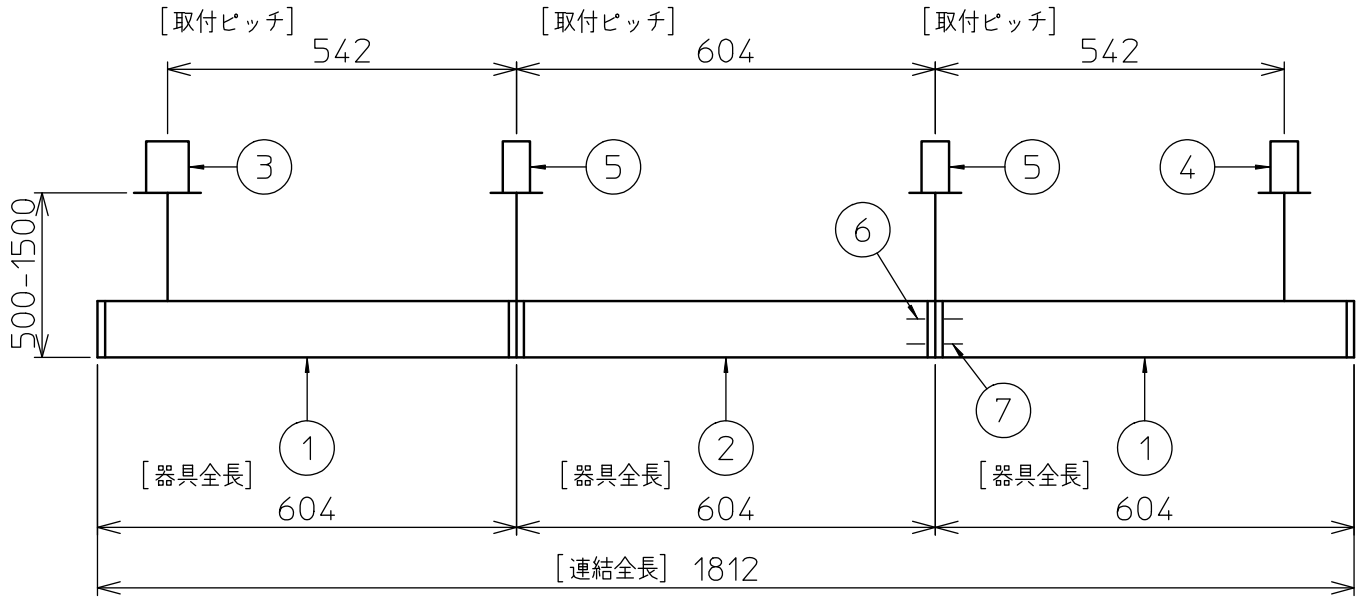

定格光束	1830 lm
LED照明器具の固有エネルギー消費効率	83.1 lm/W
LED光源寿命	40000時間

本図面は2枚で1組です。 (1/2)

No.	部品名	材質	備考	機能	一般用	特記事項
7				取付場所	屋内 天井埋込専用	連結(端部) 吊高さ調整可能 (全長500mm-1500mm) 調光可能 専用調光器別売 (5%-100%) 専用パーツ別売 最大接続容量 400VA (100V時) 700VA (200V時)
6	信号線コネクタ	66ナイロン	SLコネクタ	電源接続	送り付端子台(アース付)	
5	電源コネクタ	66ナイロン	YLコネクタ	消費電力	22 W 定格電圧 100/200 V	
4	カバー	アクリル	乳白	電気容量	22/23 VA	
3	サイドパネル	ポリプロピレン	グレー	LED付 交換不可	LED 22W 演色性 Ra83 温白色(3500K)	
2	側板	ポリプロピレン	グレー			
1	本体	アルミ型材	シルバーアルマイト			
				器具重量	約 0.6 kg	谷口 藤山 (2)

連結例(直線)

※…L600タイプを3連結する場合

吊下形 下配光PWM 連結例

他の器具の組合せは、各型番の仕様図の全長、取付ピッチをご参照ください。

①	本体・連結(端部)	LZY-93233WS	2台	⑤	中間部用 吊パーツ	LZA-93280	2台
②	本体・連結(中間)	LZY-93233WS	1台	⑥	電源接続ケーブル	LZA-93287	1台
③	電源供給側 吊パーツ	LZA-93277	1台	⑦	信号線接続ケーブル	LZA-93288	1台
④	端部用 吊パーツ	LZA-93279	1台				

連結例(ロ字)

※…L600タイプをロ字に連結する場合

他の器具の組合せは、各型番の仕様図の全長、取付ピッチをご参照ください。

①	本体・連結(中間)	LZY-93234WS	4台
②	電源供給側コーナー用 吊パーツ	LZA-93284	1台
③	端部コーナー用 吊パーツ	LZA-93286	3台

本図面は2枚で1組です。(2/2)

谷口 藤山 ②