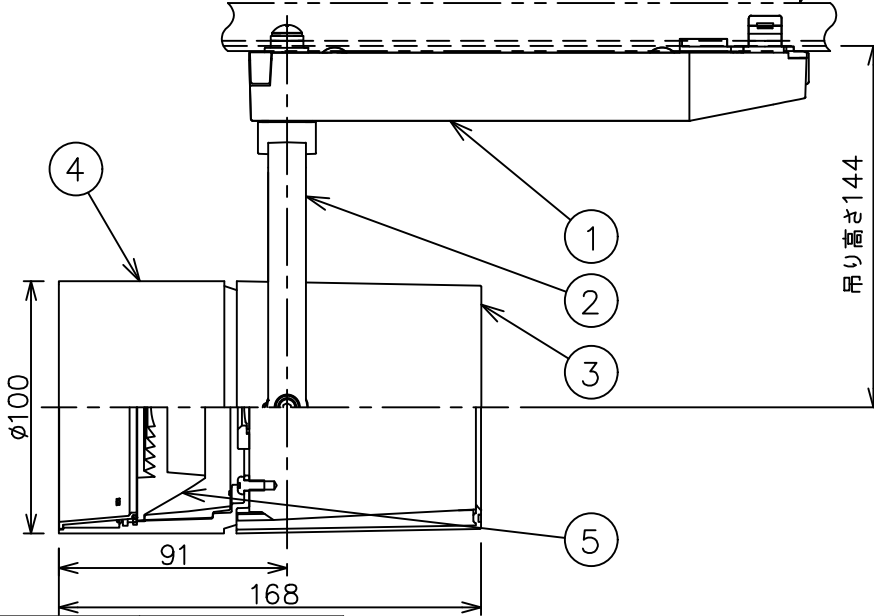

姿図

取付部  
222

ルミライン (配線ダクト) 別売

定格光束	2870Lm
LED照明器具の固有エネルギー消費効率	70.0Lm/W
LED光源寿命	40000時間

### ⚠ 安全に関するご注意

- この器具は、一般通常環境の屋内配線ダクト取付専用器具です。一般通常環境以外の所、傾斜天井、屋外、湿気の多い所、水気のかかる所、壁面、床面では使用しないでください。落下・感電・火災の原因になります。
- 電源電圧は、器具銘板に記載されている定格電圧±6%内でご使用下さい。感電・火災の原因になります。
- 単体では使用できません。器具本体表示または、説明書に従って適正な組み合わせでご使用ください。落下・感電・火災の原因になります。
- ガス機器等の温度の高くなるものに取り付けしないでください。火災の原因になります。
- LEDにはバラツキがあり、同一型番であっても商品ごとに発光色、明るさ、点灯時間（始動時間）が異なる場合があります。
- 被照射面までの距離は器具本体表示または説明書に従って0.4m以上離して施工してください。被照射物の変質・変色または火災の原因になります。

				機能 一般用			特記事項 1/2照度角 30° 制御レンズ付 調光器併用不可  スイッチ無し
				取付場所	屋内 ルミライン取付専用		
				電源接続	ルミライン用プラグ		
5	レンズ	アクリル	透明	消費電力	41 W	定格電圧 100 V	
4	本体	アルミダイカスト	白塗装(ホワイト93)	電気容量	42VA		
3	ヒートシンクカバー	ポリカーボネート	白	LED 付 交換不可	LED41W 演色性 Ra93 電球色 (3000K)		
2	アーム	アルミダイカスト	白塗装(ホワイト93)				
1	電源ケース	ポリカーボネート	白				
No.	部品名	材質	備考	器具重量	約 1.5 kg		鹿毛 狩野 ④