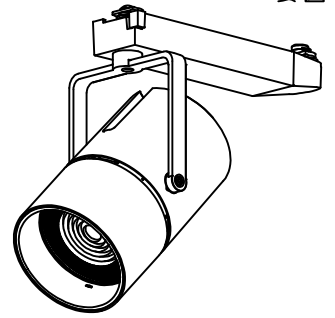

姿図

取付部  
222

ルミライン (配線ダクト) 別売

定格光束	2870Lm
LED照明器具の固有エネルギー消費効率	70.0Lm/W
LED光源寿命	40000時間

### ⚠ 安全に関するご注意

- この器具は、一般通常環境の屋内配線ダクト取付専用器具です。一般通常環境以外の所、傾斜天井、屋外、湿気の多い所、水気のかかる所、壁面、床面では使用しないでください。落下・感電・火災の原因になります。
- 電源電圧は、器具銘板に記載されている定格電圧±6%内でご使用下さい。感電・火災の原因になります。
- 単体では使用できません。器具本体表示または、説明書に従って適正な組み合わせでご使用ください。落下・感電・火災の原因になります。
- ガス機器等の温度の高くなるものに取り付けしないでください。火災の原因になります。
- LEDにはバラツキがあり、同一型番であっても商品ごとに発光色、明るさ、点灯時間（始動時間）が異なる場合があります。
- 被照射面までの距離は器具本体表示または説明書に従って0.4m以上離して施工してください。被照射物の変質・変色または火災の原因になります。

				機能 一般用			特記事項 1/2照度角 30° 制御レンズ付 調光器併用不可  スイッチ無し
				取付場所	屋内 ルミライン取付専用		
				電源接続	ルミライン用プラグ		
5	レンズ	アクリル	透明	消費電力	41 W	定格電圧 100 V	
4	本体	アルミダイカスト	白塗装(ホワイト93)	電気容量	42VA		
3	ヒートシンクカバー	ポリカーボネート	白	LED 付 交換不可	LED41W 演色性 Ra93 電球色 (3000K)		
2	アーム	アルミダイカスト	白塗装(ホワイト93)				
1	電源ケース	ポリカーボネート	白				
No.	部品名	材質	備考	器具重量	約 1.5 kg		鹿毛 狩野 ④