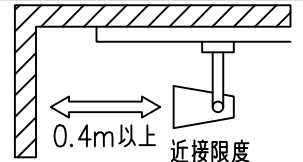

				機能 一般用			特記事項 1/2照度角 30° 制御レンズ付 調光器併用不可  スイッチ無し
				取付場所	屋内 ルミライン取付専用		
				電源接続	ルミライン用プラグ		
5	レンズ	アクリル	透明	消費電力	41 W	定格電圧 100 V	
4	本体	アルミダイカスト	白塗装(ホワイト93)	電気容量	42VA		
3	ヒートシンクカバー	ポリカーボネート	白	LED 付 交換不可	LED41W 演色性 Ra93 電球色 (3000K)		
2	アーム	アルミダイカスト	白塗装(ホワイト93)				
1	電源ケース	ポリカーボネート	白				
No.	部品名	材質	備考	器具重量	約 1.5 kg		鹿毛 狩野 ④