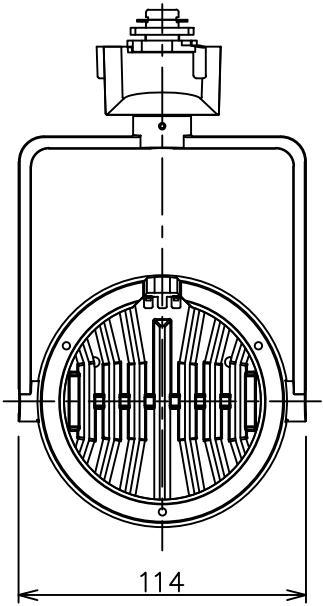

姿図

取付部  
222

ルミライン (配線ダクト) 別売

定格光束	2870Lm
LED照明器具の固有エネルギー消費効率	70.0Lm/W
LED光源寿命	40000時間

### ⚠ 安全に関するご注意

- この器具は、一般通常環境の屋内配線ダクト取付専用器具です。一般通常環境以外の所、傾斜天井、屋外、湿気の多い所、水気のかかる所、壁面、床面では使用しないでください。落下・感電・火災の原因になります。
- 電源電圧は、器具銘板に記載されている定格電圧±6%内でご使用下さい。感電・火災の原因になります。
- 単体では使用できません。器具本体表示または、説明書に従って適正な組み合わせでご使用ください。落下・感電・火災の原因になります。
- ガス機器等の温度の高くなるものに取り付けしないでください。火災の原因になります。
- LEDにはバラツキがあり、同一型番であっても商品ごとに発光色、明るさ、点灯時間（始動時間）が異なる場合があります。
- 被照射面までの距離は器具本体表示または説明書に従って0.4m以上離して施工してください。被照射物の変質・変色または火災の原因になります。

				機能 一般用			特記事項 1/2照度角 30° 制御レンズ付 調光器併用不可  スイッチ無し
				取付場所	屋内 ルミライン取付専用		
				電源接続	ルミライン用プラグ		
5	レンズ	アクリル	透明	消費電力	41 W	定格電圧 100 V	
4	本体	アルミダイカスト	白塗装(ホワイト93)	電気容量	42VA		
3	ヒートシンクカバー	ポリカーボネート	白	LED 付 交換不可	LED41W 演色性 Ra93 電球色 (3000K)		
2	アーム	アルミダイカスト	白塗装(ホワイト93)				
1	電源ケース	ポリカーボネート	白				
No.	部品名	材質	備考	器具重量	約 1.5 kg		鹿毛 狩野 ④