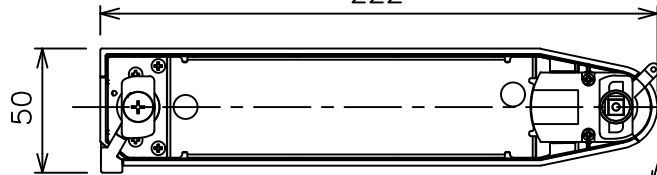

姿図

取付部  
222

ルミライン (配線ダクト) 別売

定格光束	2870Lm
LED照明器具の固有エネルギー消費効率	70.0Lm/W
LED光源寿命	40000時間

### ⚠ 安全に関するご注意

- この器具は、一般通常環境の屋内配線ダクト取付専用器具です。一般通常環境以外の所、傾斜天井、屋外、湿気の多い所、水気のかかる所、壁面、床面では使用しないでください。落下・感電・火災の原因になります。
- 電源電圧は、器具銘板に記載されている定格電圧±6%内でご使用下さい。感電・火災の原因になります。
- 単体では使用できません。器具本体表示または、説明書に従って適正な組み合わせでご使用ください。落下・感電・火災の原因になります。
- ガス機器等の温度の高くなるものに取り付けしないでください。火災の原因になります。
- LEDにはバラツキがあり、同一型番であっても商品ごとに発光色、明るさ、点灯時間（始動時間）が異なる場合があります。
- 被照射面までの距離は器具本体表示または説明書に従って0.4m以上離して施工してください。被照射物の変質・変色または火災の原因になります。

				機能 一般用			特記事項 1/2照度角 30° 制御レンズ付 調光器併用不可  スイッチ無し
				取付場所	屋内 ルミライン取付専用		
				電源接続	ルミライン用プラグ		
5	レンズ	アクリル	透明	消費電力	41 W	定格電圧 100 V	
4	本体	アルミダイカスト	白塗装(ホワイト93)	電気容量	42VA		
3	ヒートシンクカバー	ポリカーボネート	白	LED 付 交換不可	LED41W 演色性 Ra93 電球色 (3000K)		
2	アーム	アルミダイカスト	白塗装(ホワイト93)				
1	電源ケース	ポリカーボネート	白				
No.	部品名	材質	備考	器具重量	約 1.5 kg		鹿毛 狩野 ④