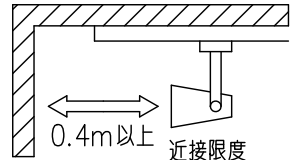

定格光束	3130Lm
LED照明器具の固有エネルギー消費効率	76.3Lm/W
LED光源寿命	40000時間

安全に関するご注意

- この器具は、一般通常環境の屋内配線ダクト取付専用器具です。一般通常環境以外の所、傾斜天井、屋外、湿気の多い所、水気のかかる所、壁面、床面では使用しないでください。落下・感電・火災の原因になります。
- 電源電圧は、器具銘板に記載されている定格電圧±6%内でご使用下さい。感電・火災の原因になります。
- 単体では使用できません。器具本体表示または、説明書に従って適正な組み合わせでご使用ください。落下・感電・火災の原因になります。
- ガス機器等の温度の高くなるものの上に取り付けしないでください。火災の原因になります。
- LEDにはバツキがあり、同一型番であっても商品ごとに発光色、明るさ、点灯時間（始動時間）が異なる場合があります。
- 被照射面までの距離は器具本体表示または説明書に従って0.4m以上離して施工してください。被照射物の変質・変色または火災の原因になります。

				機能 一般用			特記事項 1/2照度角 19° 制御レンズ付 調光器併用不可
				取付場所	屋内 ルミライン取付専用		
				電源接続	ルミライン用プラグ		
5	レンズ	アクリル	透明	消費電力	41 W	定格電圧 100 V	
4	本体	アルミダイカスト	白塗装(ホワイト93)	電気容量	42VA		
3	ヒートシンクカバー	ポリカーボネート	白	LED 付 交換不可	LED41W 演色性 Ra93 昼白色 (5000K)		
2	アーム	アルミダイカスト	白塗装(ホワイト93)		スイッチ無し		
1	電源ケース	ポリカーボネート	白				
No.	部品名	材質	備考	器具重量	約 1.5 kg		鹿毛 狩野 ④