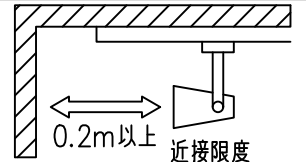

定格光束	910Lm
LED照明器具の固有エネルギー消費効率	64.0Lm/W
LED光源寿命	40000時間

⚠ 安全に関するご注意

- この器具は、一般通常環境の屋内配線ダクト取付専用器具です。一般通常環境以外の所、傾斜天井、屋外、湿気の多い所、水気のかかる所、壁面、床面では使用しないでください。落下・感電・火災の原因になります。
- 電源電圧は、器具銘板に記載されている定格電圧±6%内でご使用下さい。感電・火災の原因になります。
- 単体では使用できません。器具本体表示または、説明書に従って適正な組み合わせでご使用ください。落下・感電・火災の原因になります。
- ガス機器等の温度の高くなるものに取り付けしないでください。火災の原因になります。
- LEDにはバラツキがあり、同一型番であっても商品ごとに発光色、明るさ、点灯時間（始動時間）が異なる場合があります。
- 被照射面までの距離は器具本体表示または説明書に従って0.2m以上離して施工してください。被照射物の変質・変色または火災の原因になります。

				機能 一般用			特記事項 1/2照度角 13° 制御レンズ付 調光可能 (1%~100%) 調光器別売 スイッチ無し
				取付場所	屋内 ルミライン取付専用		
				電源接続	ルミライン用プラグ		
5	レンズ	アクリル	透明	消費電力	14.2 W	定格電圧 100 V	
4	本体	アルミダイカスト	黒塗装	電気容量	24VA		
3	ヒートシンクカバー	ポリカーボネート	黒塗装	LED 付 交換不可	LED14.2W 演色性 Ra93 電球色 (3000K)		
2	アーム	アルミダイカスト	黒塗装				
1	電源ケース	ポリカーボネート	黒				
No.	部品名	材質	備考	器具重量	約 0.7 kg		鹿毛 狩野 ③