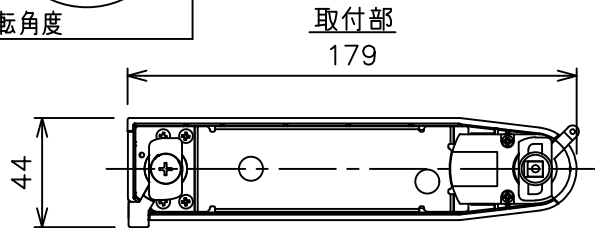

姿図

定格光束	570Lm
LED照明器具の固有エネルギー消費効率	50.8Lm/W
LED光源寿命	40000時間

⚠ 安全に関するご注意

- この器具は、一般通常環境の屋内配線ダクト取付専用器具です。一般通常環境以外の所、傾斜天井、屋外、湿気の多い所、水気のかかる所、壁面、床面では使用しないでください。落下・感電・火災の原因になります。
- 電源電圧は、器具銘板に記載されている定格電圧±6%内でご使用下さい。感電・火災の原因になります。
- 単体では使用できません。器具本体表示または、説明書に従って適正な組み合わせでご使用ください。落下・感電・火災の原因になります。
- ガス機器等の温度の高くなるものに取り付けしないでください。火災の原因になります。
- LEDにはバラツキがあり、同一型番であっても商品ごとに発光色、明るさ、点灯時間（始動時間）が異なる場合があります。
- 被照射面までの距離は器具本体表示または説明書に従って0.1m以上離して施工してください。被照射物の変質・変色または火災の原因になります。

				機能 一般用			特記事項 1/2照度角 12° 制御レンズ付 調光可能 (1%~100%) 調光器別売 スイッチ無し
				取付場所	屋内 ルミライン取付専用		
				電源接続	ルミライン用プラグ		
5	レンズ	アクリル	透明	消費電力	11.2 W	定格電圧 100 V	
4	本体	アルミダイカスト	白塗装(ホワイト93)	電気容量	19VA		
3	ヒートシンクカバー	ポリカーボネート	白	LED 付 交換不可	LED11.2W 演色性 Ra93 白色 (4000K)		
2	アーム	アルミダイカスト	白塗装(ホワイト93)				
1	電源ケース	ポリカーボネート	白				
No.	部品名	材質	備考	器具重量	約	0.5 kg	鹿毛 狩野 ③