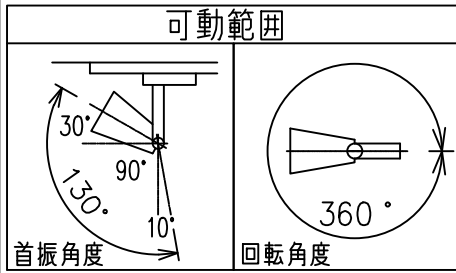

姿図

定格光束	570Lm
LED照明器具の固有エネルギー消費効率	50.8Lm/W
LED光源寿命	40000時間

				機能 一般用			特記事項 1/2照度角 12° 制御レンズ付 調光可能 (1%~100%) 調光器別売  スイッチ無し
				取付場所	屋内 ルミライン取付専用		
				電源接続	ルミライン用プラグ		
5	レンズ	アクリル	透明	消費電力	11.2 W	定格電圧 100 V	
4	本体	アルミダイカスト	白塗装(ホワイト93)	電気容量	19VA		
3	ヒートシンクカバー	ポリカーボネート	白	LED 付 交換不可	LED11.2W 演色性 Ra93 白色 (4000K)		
2	アーム	アルミダイカスト	白塗装(ホワイト93)				
1	電源ケース	ポリカーボネート	白				
No.	部品名	材質	備考	器具重量	約	0.5 kg	鹿毛 狩野 ③