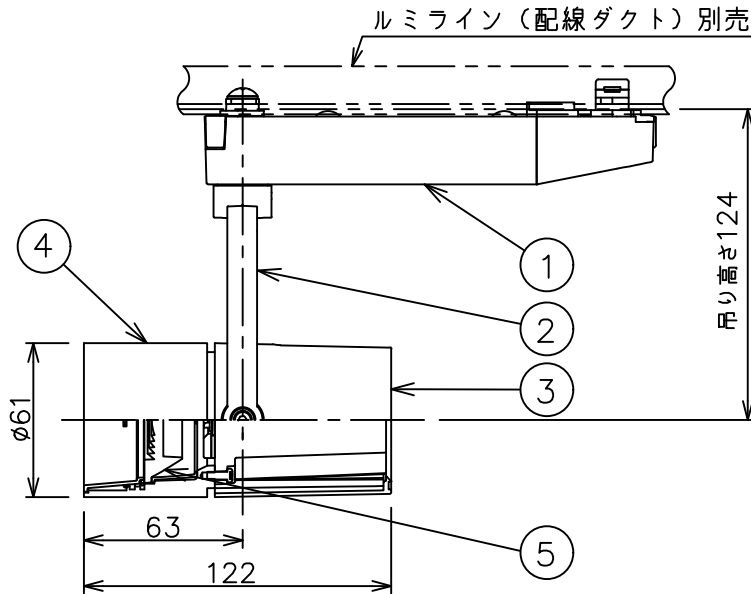

姿図

定格光束	570Lm
LED照明器具の固有エネルギー消費効率	50.8Lm/W
LED光源寿命	40000時間

⚠ 安全に関するご注意

- この器具は、一般通常環境の屋内配線ダクト取付専用器具です。一般通常環境以外の所、傾斜天井、屋外、湿気の多い所、水気のかかる所、壁面、床面では使用しないでください。落下・感電・火災の原因になります。
- 電源電圧は、器具銘板に記載されている定格電圧±6%内でご使用下さい。感電・火災の原因になります。
- 単体では使用できません。器具本体表示または、説明書に従って適正な組み合わせでご使用ください。落下・感電・火災の原因になります。
- ガス機器等の温度の高くなるものに取り付けしないでください。火災の原因になります。
- LEDにはバラツキがあり、同一型番であっても商品ごとに発光色、明るさ、点灯時間（始動時間）が異なる場合があります。
- 被照射面までの距離は器具本体表示または説明書に従って0.1m以上離して施工してください。被照射物の変質・変色または火災の原因になります。

				機能 一般用			特記事項 1/2照度角 12° 制御レンズ付 調光可能 (1%~100%) 調光器別売 スイッチ無し
				取付場所	屋内 ルミライン取付専用		
				電源接続	ルミライン用プラグ		
5	レンズ	アクリル	透明	消費電力	11.2 W	定格電圧 100 V	
4	本体	アルミダイカスト	白塗装(ホワイト93)	電気容量	19VA		
3	ヒートシンクカバー	ポリカーボネート	白	LED 付 交換不可	LED11.2W 演色性 Ra93 白色 (4000K)		
2	アーム	アルミダイカスト	白塗装(ホワイト93)				
1	電源ケース	ポリカーボネート	白				
No.	部品名	材質	備考	器具重量	約	0.5 kg	鹿毛 狩野 ③