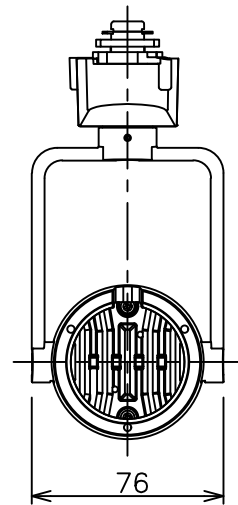

姿図

定格光束	570Lm
LED照明器具の固有エネルギー消費効率	50.8Lm/W
LED光源寿命	40000時間

### ⚠ 安全に関するご注意

- この器具は、一般通常環境の屋内配線ダクト取付専用器具です。一般通常環境以外の所、傾斜天井、屋外、湿気の多い所、水気のかかる所、壁面、床面では使用しないでください。落下・感電・火災の原因になります。
- 電源電圧は、器具銘板に記載されている定格電圧±6%内でご使用下さい。感電・火災の原因になります。
- 単体では使用できません。器具本体表示または、説明書に従って適正な組み合わせでご使用ください。落下・感電・火災の原因になります。
- ガス機器等の温度の高くなるものに取り付けしないでください。火災の原因になります。
- LEDにはバラツキがあり、同一型番であっても商品ごとに発光色、明るさ、点灯時間（始動時間）が異なる場合があります。
- 被照射面までの距離は器具本体表示または説明書に従って0.1m以上離して施工してください。被照射物の変質・変色または火災の原因になります。

				機能 一般用			特記事項 1/2照度角 12° 制御レンズ付 調光可能 (1%~100%) 調光器別売  スイッチ無し
				取付場所	屋内 ルミライン取付専用		
				電源接続	ルミライン用プラグ		
5	レンズ	アクリル	透明	消費電力	11.2 W	定格電圧 100 V	
4	本体	アルミダイカスト	白塗装(ホワイト93)	電気容量	19VA		
3	ヒートシンクカバー	ポリカーボネート	白	LED 付 交換不可	LED11.2W 演色性 Ra93 白色 (4000K)		
2	アーム	アルミダイカスト	白塗装(ホワイト93)				
1	電源ケース	ポリカーボネート	白				
No.	部品名	材質	備考	器具重量	約	0.5 kg	鹿毛 狩野 ③