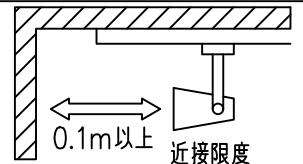

				機能 一般用			特記事項 1/2照度角 12° 制御レンズ付 調光可能 (1%~100%) 調光器別売  スイッチ無し
				取付場所	屋内 ルミライン取付専用		
				電源接続	ルミライン用プラグ		
5	レンズ	アクリル	透明	消費電力	11.2 W	定格電圧 100 V	
4	本体	アルミダイカスト	白塗装(ホワイト93)	電気容量	19VA		
3	ヒートシンクカバー	ポリカーボネート	白	LED 付 交換不可	LED11.2W 演色性 Ra93 白色 (4000K)		
2	アーム	アルミダイカスト	白塗装(ホワイト93)				
1	電源ケース	ポリカーボネート	白				
No.	部品名	材質	備考	器具重量	約	0.5 kg	鹿毛 狩野 ③