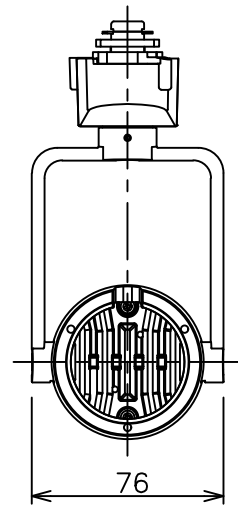

姿図

定格光束	430Lm
LED照明器具の固有エネルギー消費効率	38.3Lm/W
LED光源寿命	40000時間

⚠ 安全に関するご注意

- この器具は、一般通常環境の屋内配線ダクト取付専用器具です。一般通常環境以外の所、傾斜天井、屋外、湿気の多い所、水気のかかる所、壁面、床面では使用しないでください。落下・感電・火災の原因になります。
- 電源電圧は、器具銘板に記載されている定格電圧±6%内でご使用下さい。感電・火災の原因になります。
- 単体では使用できません。器具本体表示または、説明書に従って適正な組み合わせでご使用ください。落下・感電・火災の原因になります。
- ガス機器等の温度の高くなるものの上に取り付けしないでください。火災の原因になります。
- LEDにはバラツキがあり、同一型番であっても商品ごとに発光色、明るさ、点灯時間（始動時間）が異なる場合があります。
- 被照射面までの距離は器具本体表示または説明書に従って0.1m以上離して施工してください。被照射物の変質・変色または火災の原因になります。

				機能 一般用			特記事項 1/2照度角 30° 制御レンズ付 調光可能 (1%~100%) 調光器別売 スイッチ無し
				取付場所	屋内 ルミライン取付専用		
				電源接続	ルミライン用プラグ		
5	レンズ	アクリル	透明	消費電力	11.2 W	定格電圧 100 V	
4	本体	アルミダイカスト	白塗装(ホワイト93)	電気容量	19VA		
3	ヒートシンクカバー	ポリカーボネート	白	LED 付 交換不可	LED11.2W 演色性 Ra98 Q+ 2700K		
2	アーム	アルミダイカスト	白塗装(ホワイト93)				
1	電源ケース	ポリカーボネート	白				
No.	部品名	材質	備考	器具重量	約	0.5 kg	鹿毛 狩野 ③