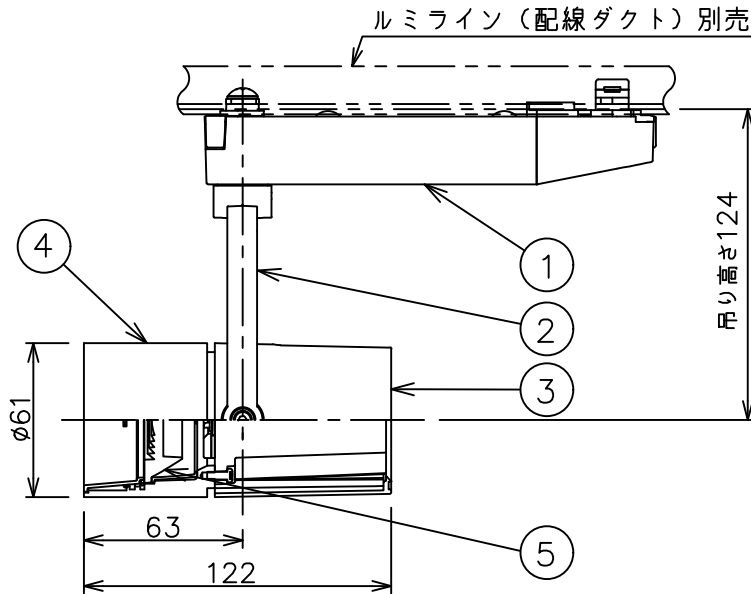

姿図

定格光束	430Lm
LED照明器具の固有エネルギー消費効率	38.3Lm/W
LED光源寿命	40000時間

⚠ 安全に関するご注意

- この器具は、一般通常環境の屋内配線ダクト取付専用器具です。一般通常環境以外の所、傾斜天井、屋外、湿気の多い所、水気のかかる所、壁面、床面では使用しないでください。落下・感電・火災の原因になります。
- 電源電圧は、器具銘板に記載されている定格電圧±6%内でご使用下さい。感電・火災の原因になります。
- 単体では使用できません。器具本体表示または、説明書に従って適正な組み合わせでご使用ください。落下・感電・火災の原因になります。
- ガス機器等の温度の高くなるものの上に取り付けしないでください。火災の原因になります。
- LEDにはバラツキがあり、同一型番であっても商品ごとに発光色、明るさ、点灯時間（始動時間）が異なる場合があります。
- 被照射面までの距離は器具本体表示または説明書に従って0.1m以上離して施工してください。被照射物の変質・変色または火災の原因になります。

				機能 一般用			特記事項 1/2照度角 30° 制御レンズ付 調光可能 (1%~100%) 調光器別売 スイッチ無し
				取付場所	屋内 ルミライン取付専用		
				電源接続	ルミライン用プラグ		
5	レンズ	アクリル	透明	消費電力	11.2 W	定格電圧 100 V	
4	本体	アルミダイカスト	白塗装(ホワイト93)	電気容量	19VA		
3	ヒートシンクカバー	ポリカーボネート	白	LED 付 交換不可	LED11.2W 演色性 Ra98 Q+ 2700K		
2	アーム	アルミダイカスト	白塗装(ホワイト93)				
1	電源ケース	ポリカーボネート	白				
No.	部品名	材質	備考	器具重量	約	0.5 kg	鹿毛 狩野 ③