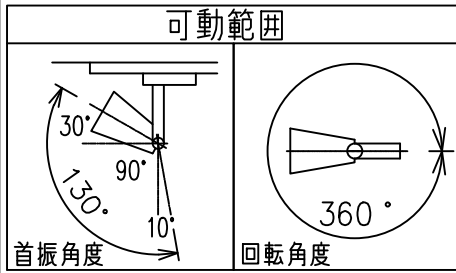

姿図

定格光束	430Lm
LED照明器具の固有エネルギー消費効率	38.3Lm/W
LED光源寿命	40000時間

⚠ 安全に関するご注意

- この器具は、一般通常環境の屋内配線ダクト取付専用器具です。一般通常環境以外の所、傾斜天井、屋外、湿気の多い所、水気のかかる所、壁面、床面では使用しないでください。落下・感電・火災の原因になります。
- 電源電圧は、器具銘板に記載されている定格電圧±6%内でご使用下さい。感電・火災の原因になります。
- 単体では使用できません。器具本体表示または、説明書に従って適正な組み合わせでご使用ください。落下・感電・火災の原因になります。
- ガス機器等の温度の高くなるものの上に取り付けしないでください。火災の原因になります。
- LEDにはバラツキがあり、同一型番であっても商品ごとに発光色、明るさ、点灯時間（始動時間）が異なる場合があります。
- 被照射面までの距離は器具本体表示または説明書に従って0.1m以上離して施工してください。被照射物の変質・変色または火災の原因になります。

				機能 一般用			特記事項 1/2照度角 30° 制御レンズ付 調光可能 (1%~100%) 調光器別売 スイッチ無し
				取付場所	屋内 ルミライン取付専用		
				電源接続	ルミライン用プラグ		
5	レンズ	アクリル	透明	消費電力	11.2 W	定格電圧 100 V	
4	本体	アルミダイカスト	白塗装(ホワイト93)	電気容量	19VA		
3	ヒートシンクカバー	ポリカーボネート	白	LED 付 交換不可	LED11.2W 演色性 Ra98 Q+ 2700K		
2	アーム	アルミダイカスト	白塗装(ホワイト93)				
1	電源ケース	ポリカーボネート	白				
No.	部品名	材質	備考	器具重量	約	0.5 kg	鹿毛 狩野 ③