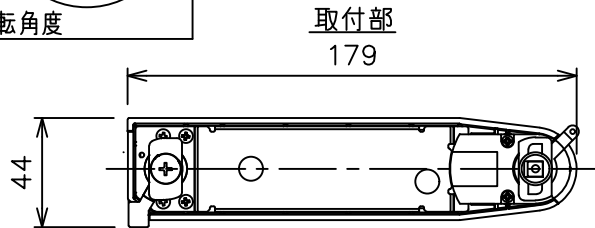

姿図

定格光束	430Lm
LED照明器具の固有エネルギー消費効率	38.3Lm/W
LED光源寿命	40000時間

⚠ 安全に関するご注意

- この器具は、一般通常環境の屋内配線ダクト取付専用器具です。一般通常環境以外の所、傾斜天井、屋外、湿気の多い所、水気のかかる所、壁面、床面では使用しないでください。落下・感電・火災の原因になります。
- 電源電圧は、器具銘板に記載されている定格電圧±6%内でご使用下さい。感電・火災の原因になります。
- 単体では使用できません。器具本体表示または、説明書に従って適正な組み合わせでご使用ください。落下・感電・火災の原因になります。
- ガス機器等の温度の高くなるものの上に取り付けしないでください。火災の原因になります。
- LEDにはバラツキがあり、同一型番であっても商品ごとに発光色、明るさ、点灯時間（始動時間）が異なる場合があります。
- 被照射面までの距離は器具本体表示または説明書に従って0.1m以上離して施工してください。被照射物の変質・変色または火災の原因になります。

				機能 一般用			特記事項 1/2照度角 30° 制御レンズ付 調光可能 (1%~100%) 調光器別売 スイッチ無し
				取付場所	屋内 ルミライン取付専用		
				電源接続	ルミライン用プラグ		
5	レンズ	アクリル	透明	消費電力	11.2 W	定格電圧 100 V	
4	本体	アルミダイカスト	白塗装(ホワイト93)	電気容量	19VA		
3	ヒートシンクカバー	ポリカーボネート	白	LED 付 交換不可	LED11.2W 演色性 Ra98 Q+ 2700K		
2	アーム	アルミダイカスト	白塗装(ホワイト93)				
1	電源ケース	ポリカーボネート	白				
No.	部品名	材質	備考	器具重量	約	0.5 kg	鹿毛 狩野 ③