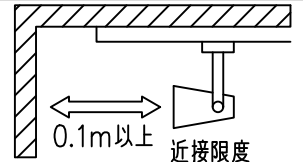

姿図

定格光束	430Lm
LED照明器具の固有エネルギー消費効率	38.3Lm/W
LED光源寿命	40000時間

⚠ 安全に関するご注意

- この器具は、一般通常環境の屋内配線ダクト取付専用器具です。一般通常環境以外の所、傾斜天井、屋外、湿気の多い所、水気のかかる所、壁面、床面では使用しないでください。落下・感電・火災の原因になります。
- 電源電圧は、器具銘板に記載されている定格電圧±6%内でご使用下さい。感電・火災の原因になります。
- 単体では使用できません。器具本体表示または、説明書に従って適正な組み合わせでご使用ください。落下・感電・火災の原因になります。
- ガス機器等の温度の高くなるものの上に取り付けしないでください。火災の原因になります。
- LEDにはバラツキがあり、同一型番であっても商品ごとに発光色、明るさ、点灯時間（始動時間）が異なる場合があります。
- 被照射面までの距離は器具本体表示または説明書に従って0.1m以上離して施工してください。被照射物の変質・変色または火災の原因になります。

				機能 一般用			特記事項 1/2照度角 30° 制御レンズ付 調光可能 (1%~100%) 調光器別売 スイッチ無し
				取付場所	屋内 ルミライン取付専用		
				電源接続	ルミライン用プラグ		
5	レンズ	アクリル	透明	消費電力	11.2 W	定格電圧 100 V	
4	本体	アルミダイカスト	白塗装(ホワイト93)	電気容量	19VA		
3	ヒートシンクカバー	ポリカーボネート	白	LED 付 交換不可	LED11.2W 演色性 Ra98 Q+ 2700K		
2	アーム	アルミダイカスト	白塗装(ホワイト93)				
1	電源ケース	ポリカーボネート	白				
No.	部品名	材質	備考	器具重量	約	0.5 kg	鹿毛 狩野 ③