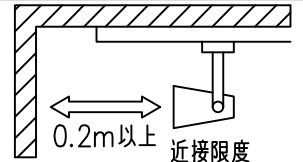

定格光束	830Lm
LED照明器具の固有エネルギー消費効率	58.4Lm/W
LED光源寿命	40000時間

⚠️ 安全に関するご注意

- この器具は、一般通常環境の屋内配線ダクト取付専用器具です。一般通常環境以外の所、傾斜天井、屋外、湿気の多い所、水気のかかる所、壁面、床面では使用しないでください。落下・感電・火災の原因になります。
- 電源電圧は、器具銘板に記載されている定格電圧±6%内でご使用下さい。感電・火災の原因になります。
- 単体では使用できません。器具本体表示または、説明書に従って適正な組み合わせでご使用ください。落下・感電・火災の原因になります。
- ガス機器等の温度の高くなるものに取り付けしないでください。火災の原因になります。
- LEDにはバラツキがあり、同一型番であっても商品ごとに発光色、明るさ、点灯時間（始動時間）が異なる場合があります。
- 被照射面までの距離は器具本体表示または説明書に従って0.2m以上離して施工してください。被照射物の変質・変色または火災の原因になります。

				機能 一般用			特記事項 1/2照度角 30° 制御レンズ付 調光可能 (1%~100%) 調光器別売 スイッチ無し
				取付場所	屋内 ルミライン取付専用		
				電源接続	ルミライン用プラグ		
5	レンズ	アクリル	透明	消費電力	14.2 W	定格電圧 100 V	
4	本体	アルミダイカスト	黒塗装	電気容量	24VA		
3	ヒートシンクカバー	ポリカーボネート	黒塗装	LED 付 交換不可	LED14.2W 演色性 Ra93 電球色 (2700K)		
2	アーム	アルミダイカスト	黒塗装				
1	電源ケース	ポリカーボネート	黒				
No.	部品名	材質	備考	器具重量	約 0.7 kg		鹿毛 狩野 ③