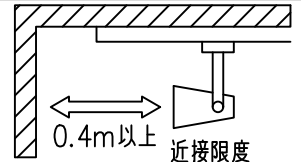

姿図

取付部
222

ルミライン（配線ダクト）別売

定格光束	2960Lm
LED照明器具の固有エネルギー消費効率	72.1Lm/W
LED光源寿命	40000時間

⚠ 安全に関するご注意

- この器具は、一般通常環境の屋内配線ダクト取付専用器具です。一般通常環境以外の所、傾斜天井、屋外、湿気の多い所、水気のかかる所、壁面、床面では使用しないでください。落下・感電・火災の原因になります。
- 電源電圧は、器具銘板に記載されている定格電圧±6%内でご使用下さい。感電・火災の原因になります。
- 単体では使用できません。器具本体表示または、説明書に従って適正な組み合わせでご使用ください。落下・感電・火災の原因になります。
- ガス機器等の温度の高くなるものに取り付けしないでください。火災の原因になります。
- LEDにはバラツキがあり、同一型番であっても商品ごとに発光色、明るさ、点灯時間（始動時間）が異なる場合があります。
- 被照射面までの距離は器具本体表示または説明書に従って0.4m以上離して施工してください。被照射物の変質・変色または火災の原因になります。

				機能 一般用		特記事項	
				取付場所	屋内 ルミライン取付専用	1/2照度角 30° 制御レンズ付 調光器併用不可	
				電源接続	ルミライン用プラグ		
5	レンズ	アクリル	透明	消費電力	41 W	定格電圧	100 V
4	本体	アルミダイカスト	白塗装(ホワイト93)	電気容量	42VA		
3	ヒートシンクカバー	ポリカーボネート	白	LED 付 交換不可	LED41W 演色性 Ra93 温白色 (3500K)		
2	アーム	アルミダイカスト	白塗装(ホワイト93)		スイッチ無し		
1	電源ケース	ポリカーボネート	白				
No.	部品名	材質	備考	器具重量	約	1.5 kg	鹿毛 狩野 ④