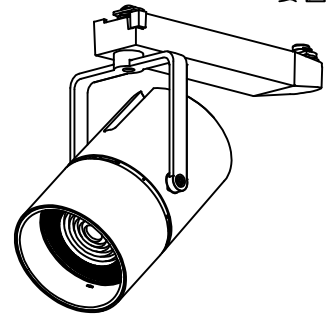

姿図

取付部
222

ルミライン（配線ダクト）別売

定格光束	2960Lm
LED照明器具の固有エネルギー消費効率	72.1Lm/W
LED光源寿命	40000時間

⚠ 安全に関するご注意

- この器具は、一般通常環境の屋内配線ダクト取付専用器具です。一般通常環境以外の所、傾斜天井、屋外、湿気の多い所、水気のかかる所、壁面、床面では使用しないでください。落下・感電・火災の原因になります。
- 電源電圧は、器具銘板に記載されている定格電圧±6%内でご使用下さい。感電・火災の原因になります。
- 単体では使用できません。器具本体表示または、説明書に従って適正な組み合わせでご使用ください。落下・感電・火災の原因になります。
- ガス機器等の温度の高くなるものに取り付けしないでください。火災の原因になります。
- LEDにはバラツキがあり、同一型番であっても商品ごとに発光色、明るさ、点灯時間（始動時間）が異なる場合があります。
- 被照射面までの距離は器具本体表示または説明書に従って0.4m以上離して施工してください。被照射物の変質・変色または火災の原因になります。

				機能 一般用		特記事項	
				取付場所	屋内 ルミライン取付専用	1/2照度角 30° 制御レンズ付 調光器併用不可	
				電源接続	ルミライン用プラグ		
5	レンズ	アクリル	透明	消費電力	41 W	定格電圧	100 V
4	本体	アルミダイカスト	白塗装(ホワイト93)	電気容量	42VA		
3	ヒートシンクカバー	ポリカーボネート	白	LED 付 交換不可	LED41W 演色性 Ra93 温白色 (3500K)		
2	アーム	アルミダイカスト	白塗装(ホワイト93)		スイッチ無し		
1	電源ケース	ポリカーボネート	白				
No.	部品名	材質	備考	器具重量	約	1.5 kg	鹿毛 狩野 ④