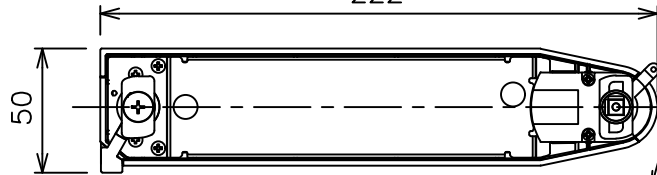

姿図

取付部
222

ルミライン（配線ダクト）別売

定格光束	2960Lm
LED照明器具の固有エネルギー消費効率	72.1Lm/W
LED光源寿命	40000時間

⚠ 安全に関するご注意

- この器具は、一般通常環境の屋内配線ダクト取付専用器具です。一般通常環境以外の所、傾斜天井、屋外、湿気の多い所、水気のかかる所、壁面、床面では使用しないでください。落下・感電・火災の原因になります。
- 電源電圧は、器具銘板に記載されている定格電圧±6%内でご使用下さい。感電・火災の原因になります。
- 単体では使用できません。器具本体表示または、説明書に従って適正な組み合わせでご使用ください。落下・感電・火災の原因になります。
- ガス機器等の温度の高くなるものに取り付けしないでください。火災の原因になります。
- LEDにはバラツキがあり、同一型番であっても商品ごとに発光色、明るさ、点灯時間（始動時間）が異なる場合があります。
- 被照射面までの距離は器具本体表示または説明書に従って0.4m以上離して施工してください。被照射物の変質・変色または火災の原因になります。

				機能 一般用		特記事項	
				取付場所	屋内 ルミライン取付専用	1/2照度角 30° 制御レンズ付 調光器併用不可	
				電源接続	ルミライン用プラグ		
5	レンズ	アクリル	透明	消費電力	41 W	定格電圧	100 V
4	本体	アルミダイカスト	白塗装(ホワイト93)	電気容量	42VA		
3	ヒートシンクカバー	ポリカーボネート	白	LED 付 交換不可	LED41W 演色性 Ra93 温白色 (3500K)		
2	アーム	アルミダイカスト	白塗装(ホワイト93)		スイッチ無し		
1	電源ケース	ポリカーボネート	白				
No.	部品名	材質	備考	器具重量	約	1.5 kg	鹿毛 狩野 ④