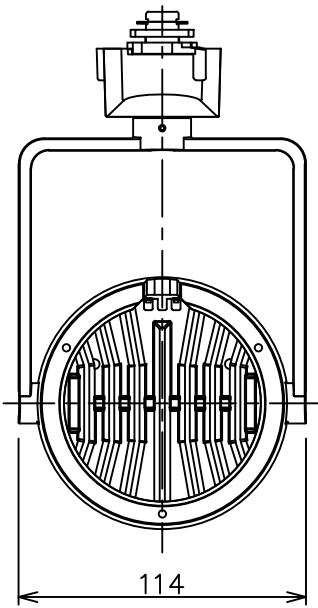

姿図

取付部
222

ルミライン（配線ダクト）別売

定格光束	2960Lm
LED照明器具の固有エネルギー消費効率	72.1Lm/W
LED光源寿命	40000時間

⚠ 安全に関するご注意

- この器具は、一般通常環境の屋内配線ダクト取付専用器具です。一般通常環境以外の所、傾斜天井、屋外、湿気の多い所、水気のかかる所、壁面、床面では使用しないでください。落下・感電・火災の原因になります。
- 電源電圧は、器具銘板に記載されている定格電圧±6%内でご使用下さい。感電・火災の原因になります。
- 単体では使用できません。器具本体表示または、説明書に従って適正な組み合わせでご使用ください。落下・感電・火災の原因になります。
- ガス機器等の温度の高くなるものに取り付けしないでください。火災の原因になります。
- LEDにはバラツキがあり、同一型番であっても商品ごとに発光色、明るさ、点灯時間（始動時間）が異なる場合があります。
- 被照射面までの距離は器具本体表示または説明書に従って0.4m以上離して施工してください。被照射物の変質・変色または火災の原因になります。

				機能 一般用		特記事項	
				取付場所	屋内 ルミライン取付専用	1/2照度角 30° 制御レンズ付 調光器併用不可	
				電源接続	ルミライン用プラグ		
5	レンズ	アクリル	透明	消費電力	41 W	定格電圧	100 V
4	本体	アルミダイカスト	白塗装(ホワイト93)	電気容量	42VA		
3	ヒートシンクカバー	ポリカーボネート	白	LED 付 交換不可	LED41W 演色性 Ra93 温白色 (3500K)		
2	アーム	アルミダイカスト	白塗装(ホワイト93)		スイッチ無し		
1	電源ケース	ポリカーボネート	白				
No.	部品名	材質	備考	器具重量	約	1.5 kg	鹿毛 狩野 ④