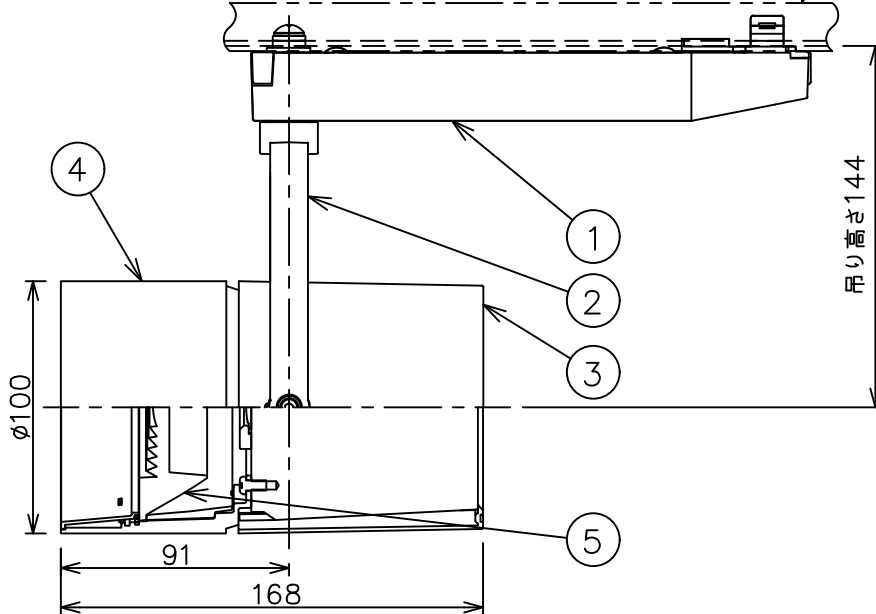

姿図

取付部
222

ルミライン（配線ダクト）別売

定格光束	2960Lm
LED照明器具の固有エネルギー消費効率	72.1Lm/W
LED光源寿命	40000時間

⚠ 安全に関するご注意

- この器具は、一般通常環境の屋内配線ダクト取付専用器具です。一般通常環境以外の所、傾斜天井、屋外、湿気の多い所、水気のかかる所、壁面、床面では使用しないでください。落下・感電・火災の原因になります。
- 電源電圧は、器具銘板に記載されている定格電圧±6%内でご使用下さい。感電・火災の原因になります。
- 単体では使用できません。器具本体表示または、説明書に従って適正な組み合わせでご使用ください。落下・感電・火災の原因になります。
- ガス機器等の温度の高くなるものに取り付けしないでください。火災の原因になります。
- LEDにはバラツキがあり、同一型番であっても商品ごとに発光色、明るさ、点灯時間（始動時間）が異なる場合があります。
- 被照射面までの距離は器具本体表示または説明書に従って0.4m以上離して施工してください。被照射物の変質・変色または火災の原因になります。

				機能 一般用		特記事項	
				取付場所	屋内 ルミライン取付専用	1/2照度角 30° 制御レンズ付 調光器併用不可	
				電源接続	ルミライン用プラグ		
5	レンズ	アクリル	透明	消費電力	41 W	定格電圧	100 V
4	本体	アルミダイカスト	白塗装(ホワイト93)	電気容量	42VA		
3	ヒートシンクカバー	ポリカーボネート	白	LED 付 交換不可	LED41W 演色性 Ra93 温白色 (3500K)		
2	アーム	アルミダイカスト	白塗装(ホワイト93)		スイッチ無し		
1	電源ケース	ポリカーボネート	白				
No.	部品名	材質	備考	器具重量	約	1.5 kg	鹿毛 狩野 ④