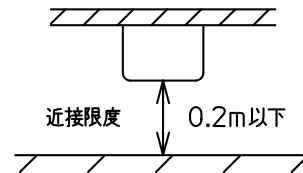

### ⚠ 安全に関するご注意

- この器具は、一般通常環境の屋内天井直付専用器具です。一般通常環境以外の所、屋外、湿気の多所、水気のかかる所、傾斜天井、壁面、床面では使用しないでください。落下・感電・火災の原因になります。
- 電源電圧は、定格電圧±6%内でご使用ください。感電・火災の原因になります。
- ガス機器等の温度の高くなるものの上に取り付けしないでください。火災の原因になります。
- LEDにはバラツキがあり、同一型番であっても商品ごとに発光色、明るさ、点灯時間（始動時間）が異なる場合があります。
- この器具は木ねじ取付、ボルト取付兼用器具です。必ず木ねじ（2本）又はボルト（2本）で補強材のある位置に取付けてください。落下の原因になります。
- 被照射面とは0.2m以上離してください。過熱による火災の原因となります。

定格光束	7500Lm
LED照明器具の固有エネルギー消費効率	119.0Lm/W
LED光源寿命	40000時間

				機能	一般用	特記事項
7				取付場所	屋内 天井直付専用	
6				電源接続	送り付端子台	
5				消費電力	63 W 定格電圧 100/200/242 V	
4				電気容量	65VA(100/200/242V)	
3	レンズ	ポリカーボネート	透明	LED付 交換不可	LED 63W 演色性 Ra83 白色 (4000K)	スイッチ無し
2	本体	鋼板	白塗装			
1	フランジ	鋼板	白塗装			
No.	部品名	材質	備考	器具重量	約 6.9 kg	谷口 大瀧 ①