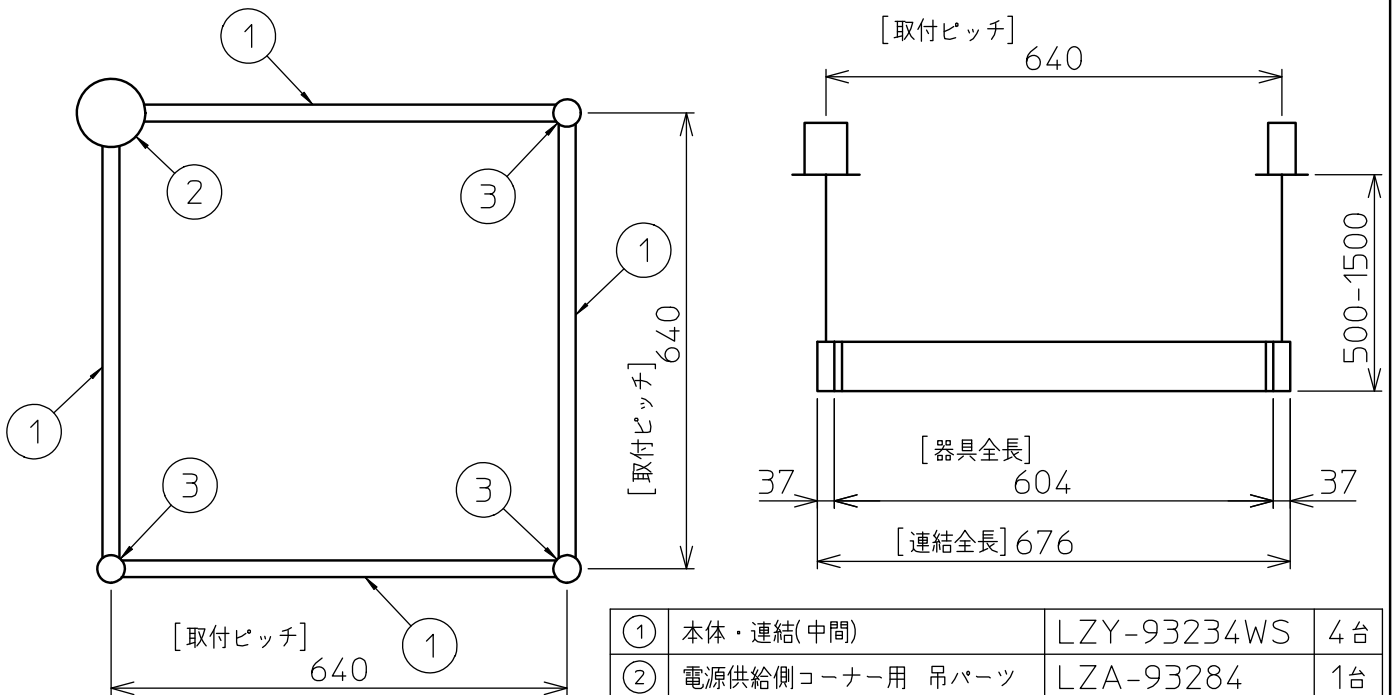

連結例(ロ字)

※…L600タイプをロ字に連結する場合

他の器具の組合せは、各型番の仕様図の全長、取付ピッチをご参照ください。

①	本体・連結(中間)	LZY-93234WS	4台
②	電源供給側コーナー用 吊パーツ	LZA-93284	1台
③	端部コーナー用 吊パーツ	LZA-93286	3台

本図面は2枚で1組です。(2/2)

谷口 藤山 ②