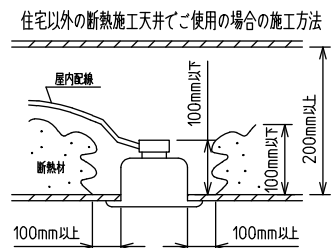

⚠ 安全に関するご注意

- この器具は単体では使用できません。仕様図または取扱説明書に従って適正な組み合わせでご使用ください。落下・感電・火災の原因になります。
- この器具は、住宅の断熱施工天井にはご使用できません。
- ロックウール等のやわらかい天井には取り付けしないでください。天井破損・落下の原因になります。
- ガス機器等の温度の高くなるものの上に取り付けしないでください。火災の原因になります。
- この器具は、一般通常環境の屋内天井埋込吊下げ専用器具です。一般通常環境以外の所、傾斜天井・屋外・湿気の多い所・水気のかかる所・壁面・床面では使用しないでください。落下・感電・火災の原因になります。
- 断熱施工の天井内に使用する場合は、器具と断熱材・防音材・造営材等は下図のような空間を設けて施工してください。誤った施工をしますと、火災の原因になります。屋内配線は、断熱材・防音材の上側にくるようにしてください。
- この器具はボルト取付専用器具です。必ずボルトにより、補強材のある位置に取り付けてください。落下の原因になります。
- 電源電圧は、定格電圧±6%内でご使用ください。感電・火災の原因になります。
- LEDにはバラツキがあり、同一型番であっても商品ごとに発光色明るさ・点灯時間(始動時間)が異なる場合があります。
- 被照射面とは0.1m以上離してください。過熱による火災の原因になります。

定格光束	2680 lm
LED照明器具の固有エネルギー消費効率	83.7 lm/W
LED光源寿命	40000時間

本図面は2枚で1組です。 (1/2)

No.	部品名	材質	備考	機能	一般用	特記事項
7				取付場所	屋内 天井埋込専用	連結(端部) 吊高さ調整可能 (全長500mm-1500mm) 調光可能 専用調光器別売 (5%-100%) 専用パーツ別売 最大接続容量 400VA (100V時) 700VA (200V時)
6	信号線コネクタ	66ナイロン	SLコネクタ	電源接続	送り付端子台(アース付)	
5	電源コネクタ	66ナイロン	YLコネクタ	消費電力	32 W 定格電圧 100/200 V	
4	カバー	アクリル	乳白	電気容量	32/33 VA	
3	サイドパネル	ポリプロピレン	グレー	LED付 交換不可	LED 32W 演色性 Ra83 電球色(3000K)	
2	側板	ポリプロピレン	グレー			
1	本体	アルミ型材	シルバーアルマイト			
				器具重量	約 1.4 kg	谷口 藤山 ②

連結例(直線)

※…L600タイプを3連結する場合

吊下形 下配光PWM 連結例

他の器具の組合せは、各型番の仕様図の全長、取付ピッチをご参照ください。

①	本体・連結(端部)	LZY-93233WS	2台
②	本体・連結(中間)	LZY-93233WS	1台
③	電源供給側 吊パーツ	LZA-93277	1台
④	端部用 吊パーツ	LZA-93279	1台

⑤	中間部用 吊パーツ	LZA-93280	2台
⑥	電源接続ケーブル	LZA-93287	1台
⑦	信号線接続ケーブル	LZA-93288	1台

連結例(ロ字)

※…L600タイプをロ字に連結する場合

他の器具の組合せは、各型番の仕様図の全長、取付ピッチをご参照ください。

①	本体・連結(中間)	LZY-93234WS	4台
②	電源供給側コーナー用 吊パーツ	LZA-93284	1台
③	端部コーナー用 吊パーツ	LZA-93286	3台

本図面は2枚で1組です。(2/2)

谷口 藤山 ②