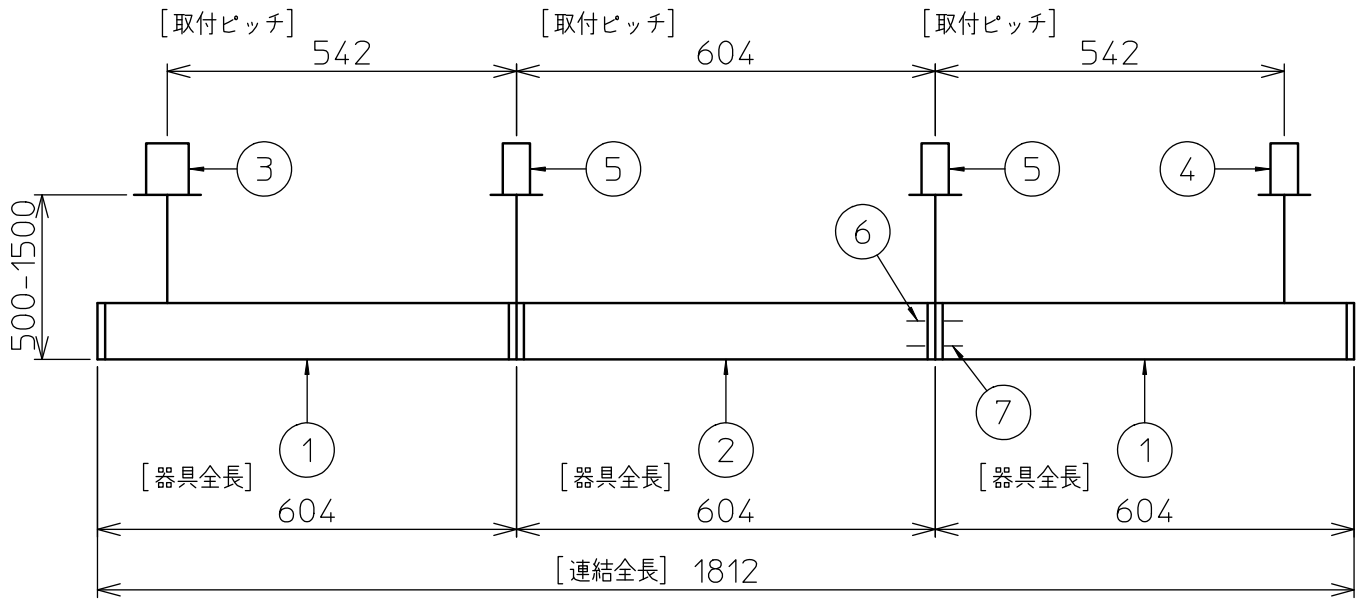

定格光束	2680 lm
LED照明器具の固有エネルギー消費効率	83.7 lm/W
LED光源寿命	40000時間

本図面は2枚で1組です。 (1/2)

No.	部品名	材質	備考	機能	一般用	特記事項
7				取付場所	屋内 天井埋込専用	連結(端部) 吊高さ調整可能 (全長500mm-1500mm) 調光可能 専用調光器別売 (5%-100%) 専用パーツ別売 最大接続容量 400VA (100V時) 700VA (200V時)
6	信号線コネクタ	66ナイロン	SLコネクタ	電源接続	送り付端子台(アース付)	
5	電源コネクタ	66ナイロン	YLコネクタ	消費電力	32 W 定格電圧 100/200 V	
4	カバー	アクリル	乳白	電気容量	32/33 VA	
3	サイドパネル	ポリプロピレン	グレー	LED付 交換不可	LED 32W 演色性 Ra83 電球色(3000K)	
2	側板	ポリプロピレン	グレー			
1	本体	アルミ型材	シルバーアルマイト			
				器具重量	約 1.4 kg	谷口 藤山 ②

連結例(直線)

※…L600タイプを3連結する場合

吊下形 下配光PWM 連結例

他の器具の組合せは、各型番の仕様図の全長、取付ピッチをご参照ください。

①	本体・連結(端部)	LZY-93233WS	2台
②	本体・連結(中間)	LZY-93233WS	1台
③	電源供給側 吊パーツ	LZA-93277	1台
④	端部用 吊パーツ	LZA-93279	1台

⑤	中間部用 吊パーツ	LZA-93280	2台
⑥	電源接続ケーブル	LZA-93287	1台
⑦	信号線接続ケーブル	LZA-93288	1台

連結例(ロ字)

※…L600タイプをロ字に連結する場合

他の器具の組合せは、各型番の仕様図の全長、取付ピッチをご参照ください。

①	本体・連結(中間)	LZY-93234WS	4台
②	電源供給側コーナー用 吊パーツ	LZA-93284	1台
③	端部コーナー用 吊パーツ	LZA-93286	3台

本図面は2枚で1組です。(2/2)

谷口 藤山 ②