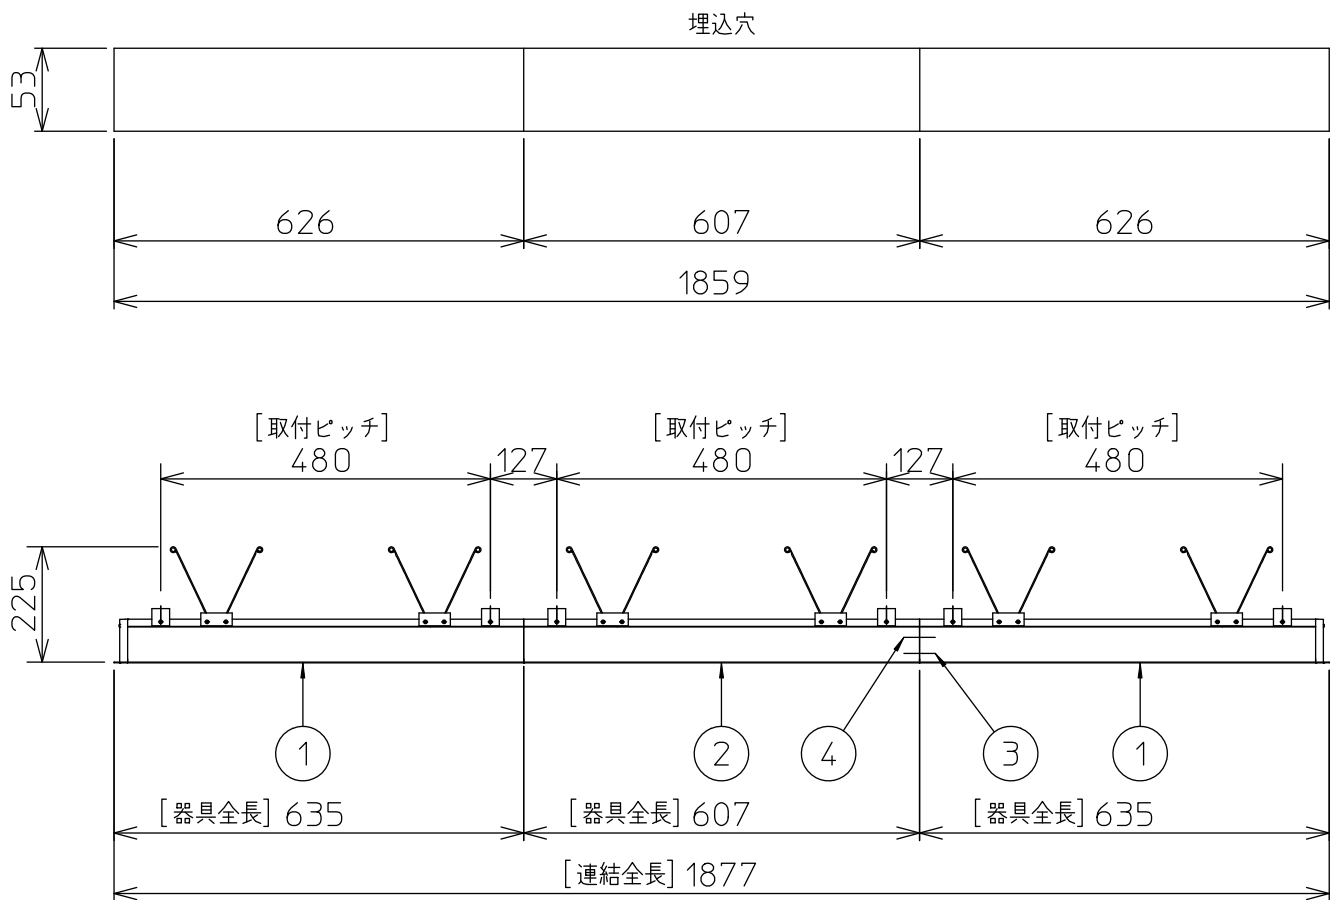

定格光束	5500 lm
固有エネルギー消費効率	85.9 lm/W
光束維持時間	40000時間

本図面は2枚で1組です。 (1/2)

No.	部品名	材質	備考	機能	一般用	特記事項
7				取付場所	屋内 天井埋込専用	連結(中間) 調光可能 専用調光器別売 (5%-100%) 専用パーツ別売 電源接続ケーブル(LZA-93287) 信号線接続ケーブル(LZA-93288) 最大接続容量 400VA (100V時) 700VA (200V時)
6				電源接続	コネクタ	
5	信号線コネクタ	66ナイロン	SLコネクタ	定格消費電力	64 W 定格電圧 100/200 V	
4	電源コネクタ	66ナイロン	YLコネクタ	電気容量	64/66 VA	
3	カバー	アクリル	乳白	LED付 交換不可	LED 64W 演色性 Ra83 白色(4000K)	
2	本体	アルミ型材	シルバーアルマイト			
1	埋込フレーム	アルミ型材	シルバーアルマイト			
				器具質量	約 6.0 kg	スイッチ無し
						谷口 藤山 ③

連結例 ※…L600タイプを3連結する場合

埋込形 PWM 連結例

他の器具の組合せは、各型番の仕様図の埋込穴、全長、取付ピッチをご参照ください。

①	本体・連結(端部)	LZY-93263WS	2台	③	電源接続ケーブル	LZA-93287	1台
②	本体・連結(中間)	LZY-93264WS	1台	④	信号線接続ケーブル	LZA-93288	1台

2/2 本図面は2枚で1組です。

谷口 藤山 ③