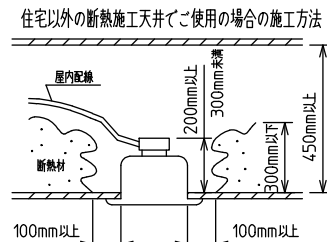

### ⚠ 安全に関するご注意

- この器具は、住宅の断熱施工天井にはご使用できません。
- ロックウール等のやわらかい天井には取り付けないでください。天井破損・落下の原因になります。
- ガス機器等の温度の高くなるものの上に取り付けないでください。火災の原因になります。
- この器具は、一般通常環境の屋内天井埋込専用器具です。一般通常環境以外の所、傾斜天井・屋外・湿気が多い所・水気のかかる所・壁面・床面では使用しないでください。落下・感電・火災の原因になります。
- 断熱施工の天井内に使用する場合は、器具と断熱材・防音材・造営材等は下図のような空間を設けて施工してください。誤った施工をしますと、火災の原因になります。屋内配線は、断熱材・防音材の上側にくるようにしてください。
- この器具はボルト取付専用器具です。必ずボルトにより、補強材のある位置に取り付けてください。落下の原因になります。
- 電源電圧は、定格電圧±6%内でご使用ください。感電・火災の原因になります。
- LEDにはバラツキがあり、同一型番であっても商品ごとに発光色明るさ・点灯時間(始動時間)が異なる場合があります。
- 被照射面とは0.1m以上離してください。過熱による火災の原因になります。

定格光束	5500 lm
LED照明器具の固有エネルギー消費効率	85.9 lm/W
LED光源寿命	40000時間

本図面は2枚で1組です。 (1/2)

No.	部品名	材質	備考	機能	一般用	特記事項
7				取付場所	屋内 天井埋込専用	特記事項 連結(中間) 調光可能 専用調光器別売 (5%-100%) 専用パーツ別売 電源接続ケーブル(LZA-93287) 信号線接続ケーブル(LZA-93288) 最大接続容量 400VA (100V時) 700VA (200V時)
6				電源接続	送り付端子台(アース付)	
5	信号線コネクタ	66ナイロン	SLコネクタ	消費電力	64 W 定格電圧 100/200 V	
4	電源コネクタ	66ナイロン	YLコネクタ	電気容量	64/66 VA	
3	カバー	アクリル	乳白	LED付 交換不可	LED 64W 演色性 Ra83 白色(4000K)	
2	本体	アルミ型材	シルバーアルマイト			
1	埋込フレーム	アルミ型材	シルバーアルマイト			
				器具重量	約 6.0 kg	スイッチ無し
						谷口 藤山 ②