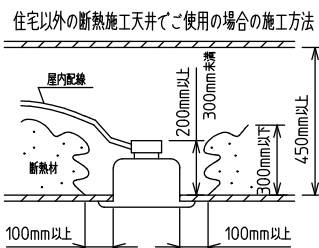

⚠️ 安全に関するご注意

- この器具は、住宅の断熱施工天井にはご使用できません。
- ロックウール等のやわらかい天井には取り付けないでください。天井破損・落下の原因になります。
- ガス機器等の温度の高くなるものの上に取り付けないでください。火災の原因になります。
- この器具は、一般通常環境の屋内天井埋込専用器具です。一般通常環境以外の所、傾斜天井・屋外・湿気が多い所・水気のかかる所・壁面・床面では使用しないでください。落下・感電・火災の原因になります。
- 断熱施工の天井内に使用する場合は、器具と断熱材・防音材・造音材等は下図のような空間を設けて施工してください。誤った施工をしますと、火災の原因になります。屋内配線は、断熱材・防音材の上側にくるようにしてください。
- この器具はボルト取付専用器具です。必ずボルトにより、補強材のある位置に取り付けてください。落下の原因になります。
- 電源電圧は、定格電圧±6%内でご使用ください。感電・火災の原因になります。
- LEDにはバラツキがあり、同一型番であっても商品ごとに発光色明るさ・点灯時間(始動時間)が異なる場合があります。
- 被照射面とは0.1m以上離してください。過熱による火災の原因になります。
- この器具はPWM電源を2台搭載していますので、PWM調光器への接続台数計算は2台として計算してください。火災・器具故障の原因となります。

定格光束	5500 lm
固有エネルギー消費効率	85.9 lm/W
光束維持時間	40000時間

本図面は2枚で1組です。 (1/2)

No.	部品名	材質	備考	機能	一般用	特記事項
7				取付場所	屋内 天井埋込専用	連結(中間) 調光可能 専用調光器別売 (5%-100%) 専用パーツ別売 電源接続ケーブル(LZA-93287) 信号線接続ケーブル(LZA-93288) 最大接続容量 400VA (100V時) 700VA (200V時)
6				電源接続	コネクタ	
5	信号線コネクタ	66ナイロン	SLコネクタ	定格消費電力	64 W 定格電圧 100/200 V	
4	電源コネクタ	66ナイロン	YLコネクタ	電気容量	64/66 VA	
3	カバー	アクリル	乳白	LED付 交換不可	LED 64W 演色性 Ra83 白色(4000K)	
2	本体	アルミ型材	シルバーアルマイト			
1	埋込フレーム	アルミ型材	シルバーアルマイト			
				器具質量	約 6.0 kg	スイッチ無し
						谷口 藤山 ③