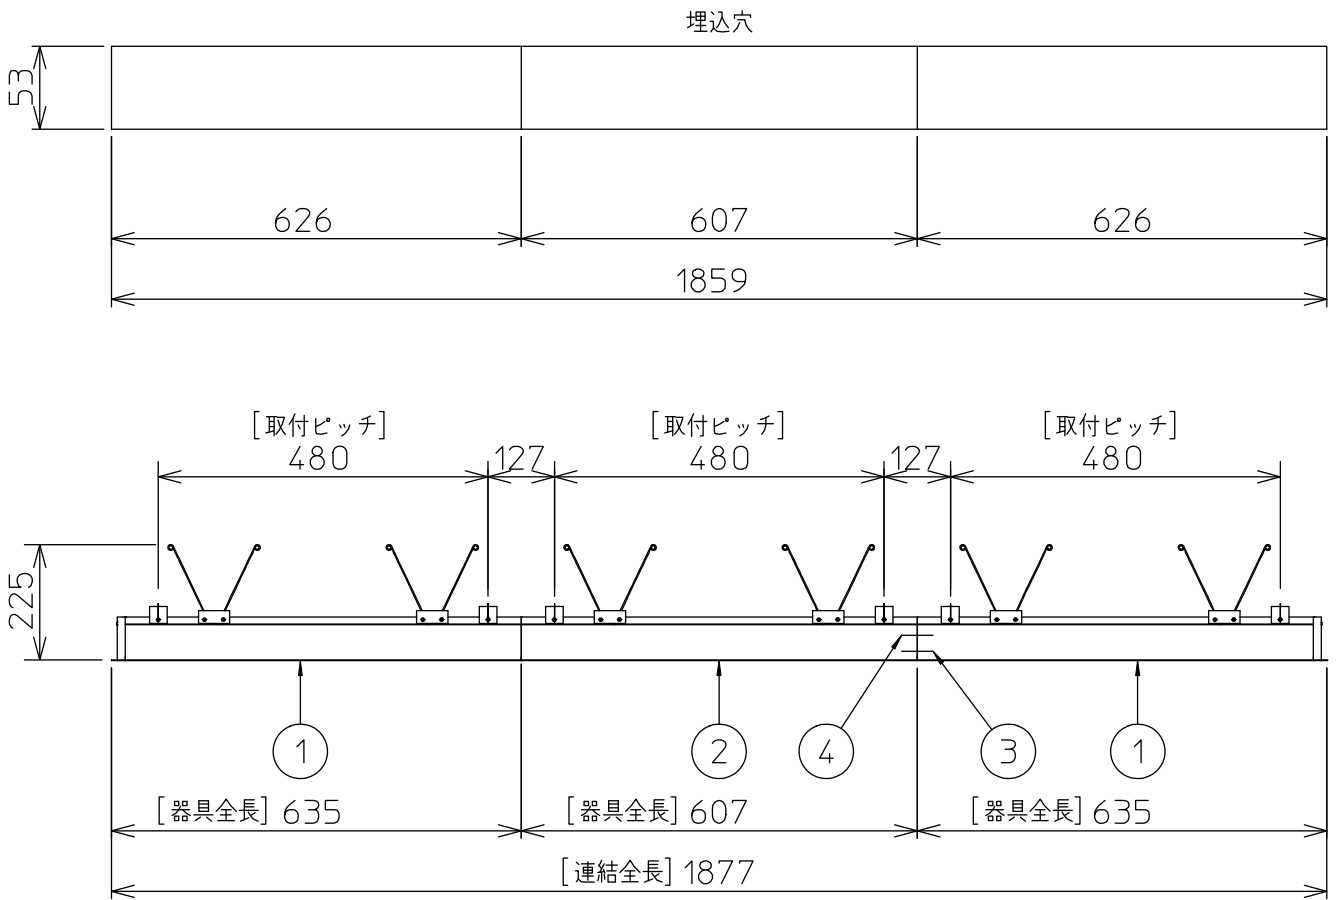

定格光束	5500 lm
LED照明器具の固有エネルギー消費効率	85.9 lm/W
LED光源寿命	40000時間

本図面は2枚で1組です。 (1/2)

No.	部品名	材質	備考	機能	一般用	特記事項
7				取付場所	屋内 天井埋込専用	特記事項 連結(中間) 調光可能 専用調光器別売 (5%-100%) 専用パーツ別売 電源接続ケーブル(LZA-93287) 信号線接続ケーブル(LZA-93288) 最大接続容量 400VA (100V時) 700VA (200V時)
6				電源接続	送り付端子台(アース付)	
5	信号線コネクタ	66ナイロン	SLコネクタ	消費電力	64 W 定格電圧 100/200 V	
4	電源コネクタ	66ナイロン	YLコネクタ	電気容量	64/66 VA	
3	カバー	アクリル	乳白	LED付 交換不可	LED 64W 演色性 Ra83 白色(4000K)	
2	本体	アルミ型材	シルバーアルマイト			
1	埋込フレーム	アルミ型材	シルバーアルマイト			
				器具重量	約 6.0 kg	スイッチ無し
						谷口 藤山 ②

連結例

※…L600タイプを3連結する場合

埋込形 PWM 連結例

他の器具の組合せは、各型番の仕様図の埋込穴、全長、取付ピッチをご参照ください。

①	本体・連結(端部)	LZY-93263WS	2台	③	電源接続ケーブル	LZA-93287	1台
②	本体・連結(中間)	LZY-93264WS	1台	④	信号線接続ケーブル	LZA-93288	1台