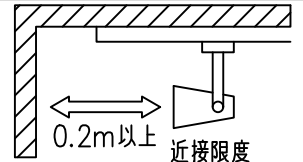

				機能 一般用			特記事項 1/2照度角 13° 制御レンズ付 調光可能 (1%~100%) 調光器別売  スイッチ無し
				取付場所	屋内 ルミライン取付専用		
				電源接続	ルミライン用プラグ		
5	レンズ	アクリル	透明	消費電力	14.2 W	定格電圧 100 V	
4	本体	アルミダイカスト	黒塗装	電気容量	24VA		
3	ヒートシンクカバー	ポリカーボネート	黒塗装	LED 付 交換不可	LED14.2W 演色性 Ra93 温白色 (3500K)		
2	アーム	アルミダイカスト	黒塗装				
1	電源ケース	ポリカーボネート	黒				
No.	部品名	材質	備考	器具重量	約 0.7 kg		鹿毛 狩野 ③