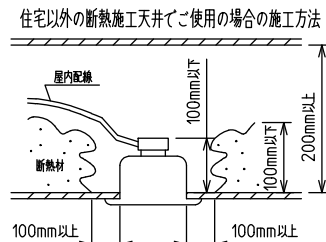

⚠️ 安全に関するご注意

- この器具は単体では使用できません。仕様図または取扱説明書に従って適正な組み合わせでご使用ください。落下・感電・火災の原因になります。
- この器具は、住宅の断熱施工天井にはご使用できません。
- ロックウール等のやわらかい天井には取り付けしないでください。天井破損・落下の原因になります。
- ガス機器等の温度の高くなるものの上に取り付けしないでください。火災の原因になります。
- この器具は、一般通常環境の屋内天井埋込吊下げ専用器具です。一般通常環境以外の所、傾斜天井・屋外・湿気の多い所・水気のかかる所・壁面・床面では使用しないでください。落下・感電・火災の原因になります。
- 断熱施工の天井内に使用する場合は、器具と断熱材・防音材・造管材等は下図のような空間を設けて施工してください。誤った施工をしますと、火災の原因になります。屋内配線は、断熱材・防音材の上側にくるようにしてください。
- この器具はボルト取付専用器具です。必ずボルトにより、補強材のある位置に取り付けてください。落下の原因になります。
- 電源電圧は、定格電圧±6%内でご使用ください。感電・火災の原因になります。
- LEDにはバラツキがあり、同一型番であっても商品ごとに発光色明るさ・点灯時間(始動時間)が異なる場合があります。
- 被照射面とは0.1m以上離してください。過熱による火災の原因になります。

定格光束	1940 lm
LED照明器具の固有エネルギー消費効率	92.3 lm/W
LED光源寿命	40000時間

本図面は2枚で1組です。 (1/2)

No.	部品名	材質	備考	機能	一般用	特記事項
7				取付場所	屋内 天井埋込専用	連結(中間) 吊高さ調整可能 (全長500mm-1500mm) 調色・調光可能 専用調光器別売 (5000K-2700K・5%-100%) 専用パーツ別売 最大接続容量 350VA (100V時) 750VA (200V時)
6				電源接続	送り付端子台(アース付)	
5	信号線コネクタ	66ナイロン	YLコネクタ	消費電力	22/21 W 定格電圧 100/200 V	
4	電源コネクタ	66ナイロン	YLコネクタ	電気容量	23/22 VA	
3	カバー	アクリル	乳白	LED付 交換不可	LED 22W 演色性 Ra83 昼白色~電球色 (5000K~2700K)	スイッチ無し
2	側板	ポリプロピレン	グレー			
1	本体	アルミ型材	シルバーアルマイト			
No.	部品名	材質	備考	器具重量	約 0.6 kg	谷口 藤山 ②

連結例(ロ字)

※…L600タイプをロ字に連結する場合

他の器具の組合せは、各型番の仕様図の全長、取付ピッチをご参照ください。

①	本体・連結(中間)	LZY-93234FS	4台
②	電源供給側コーナー用 吊パーツ	LZA-93285	1台
③	端部コーナー用 吊パーツ	LZA-93286	3台

2/2 本図面は2枚で1組です。

谷口 藤山 ②