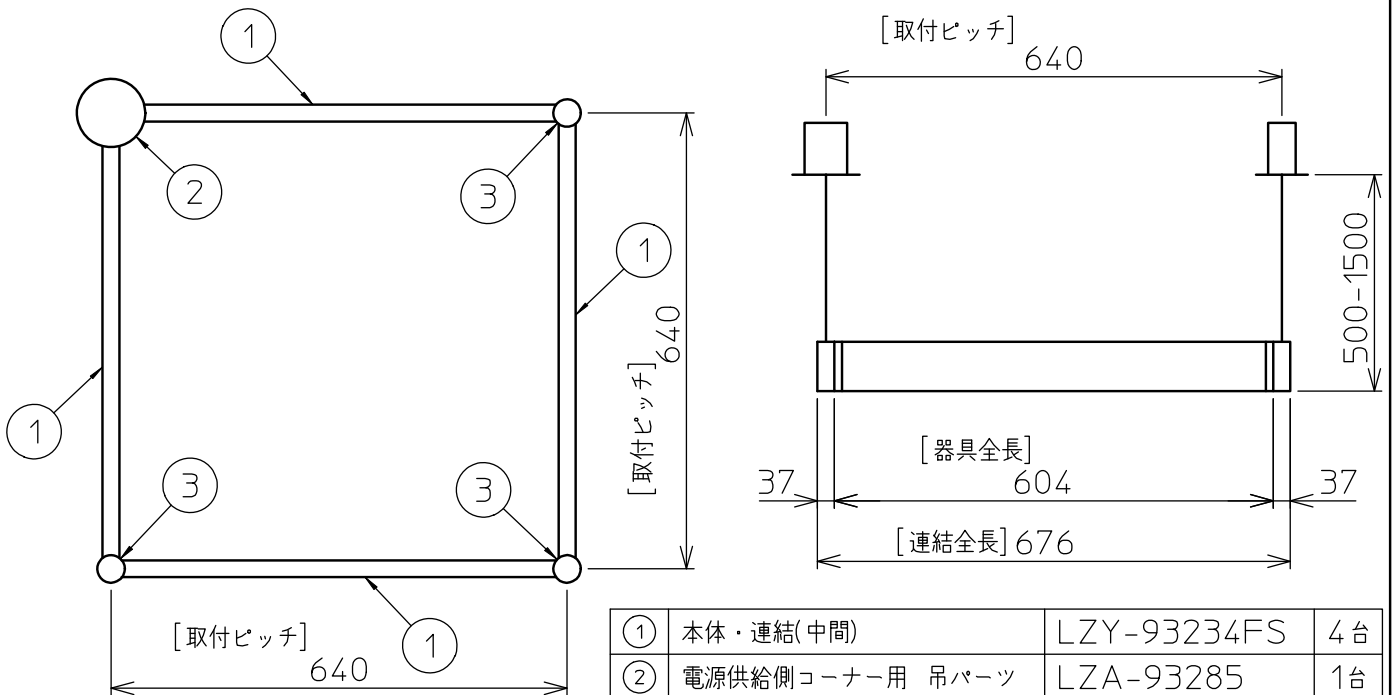

連結例(ロ字)

※…L600タイプをロ字に連結する場合

他の器具の組合せは、各型番の仕様図の全長、取付ピッチをご参照ください。

①	本体・連結(中間)	LZY-93234FS	4台
②	電源供給側コーナー用 吊パーツ	LZA-93285	1台
③	端部コーナー用 吊パーツ	LZA-93286	3台

2/2 本図面は2枚で1組です。

谷口 藤山 ②