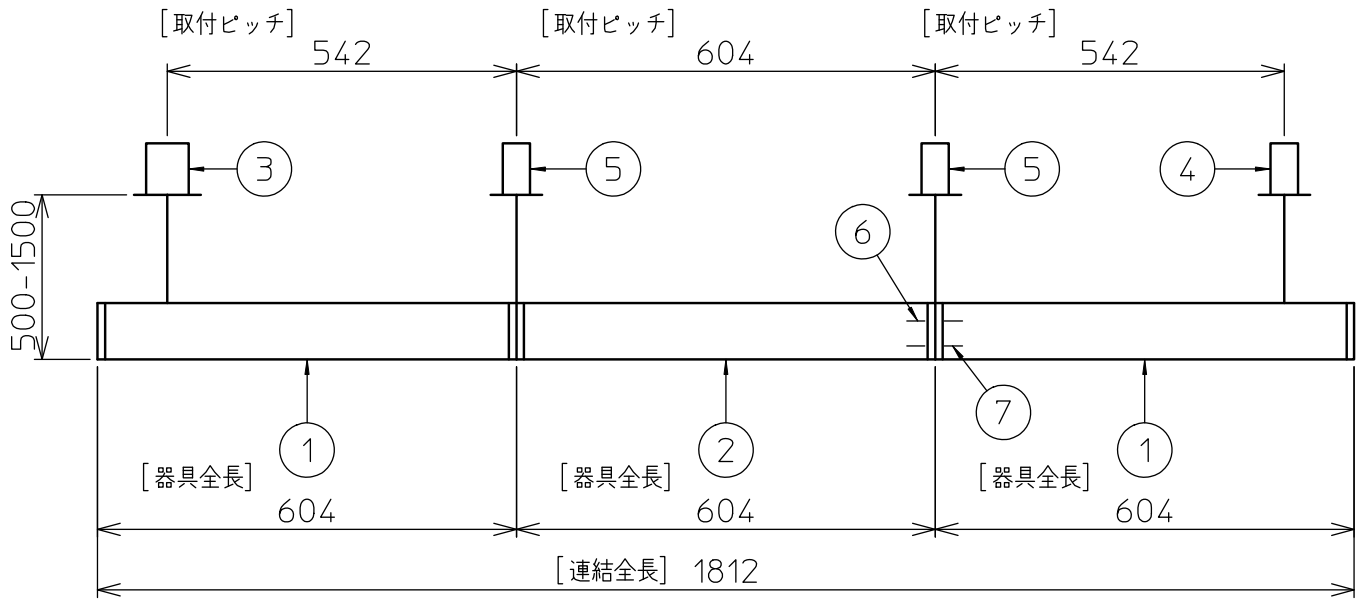

定格光束	1940 lm
LED照明器具の固有エネルギー消費効率	92.3 lm/W
LED光源寿命	40000時間

本図面は2枚で1組です。 (1/2)

No.	部品名	材質	備考	機能	一般用	特記事項
7				取付場所	屋内 天井埋込専用	連結(中間) 吊高さ調整可能 (全長500mm-1500mm) 調色・調光可能 専用調光器別売 (5000K-2700K・5%-100%) 専用パーツ別売 最大接続容量 350VA (100V時) 750VA (200V時)
6				電源接続	送り付端子台(アース付)	
5	信号線コネクタ	66ナイロン	YLコネクタ	消費電力	22/21 W 定格電圧 100/200 V	
4	電源コネクタ	66ナイロン	YLコネクタ	電気容量	23/22 VA	
3	カバー	アクリル	乳白	LED付 交換不可	LED 22W 演色性 Ra83 昼白色~電球色 (5000K~2700K)	スイッチ無し
2	側板	ポリプロピレン	グレー			
1	本体	アルミ型材	シルバーアルマイト			
No.	部品名	材質	備考	器具重量	約 0.6 kg	谷口 藤山 ②

連結例(直線)

※…L600タイプを3連結する場合

吊下形 下配光調色調光 連結例

他の器具の組合せは、各型番の仕様図の全長、取付ピッチをご参照ください。

①	本体・連結(端部)	LZY-93233FS	2台	⑤	中間部用 吊パーツ	LZA-93280	2台
②	本体・連結(中間)	LZY-93233FS	1台	⑥	電源接続ケーブル	LZA-93287	1台
③	電源供給側 吊パーツ	LZA-93278	1台	⑦	信号線接続ケーブル	LZA-93289	1台
④	端部用 吊パーツ	LZA-93279	1台				

連結例(ロ字)

※…L600タイプをロ字に連結する場合

他の器具の組合せは、各型番の仕様図の全長、取付ピッチをご参照ください。

①	本体・連結(中間)	LZY-93234FS	4台
②	電源供給側コーナー用 吊パーツ	LZA-93285	1台
③	端部コーナー用 吊パーツ	LZA-93286	3台

2/2 本図面は2枚で1組です。

谷口 藤山 ②